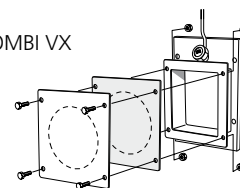

### Pelletsbrännarlucka med distansstos för CITY/ ATTACK/COMBI VX (före år 2005)

Art nr 420 088

RSK nr 618 12 74

CITY, COMBI VX

Art nr 420 089

RSK nr 618 12 73

ATTACK