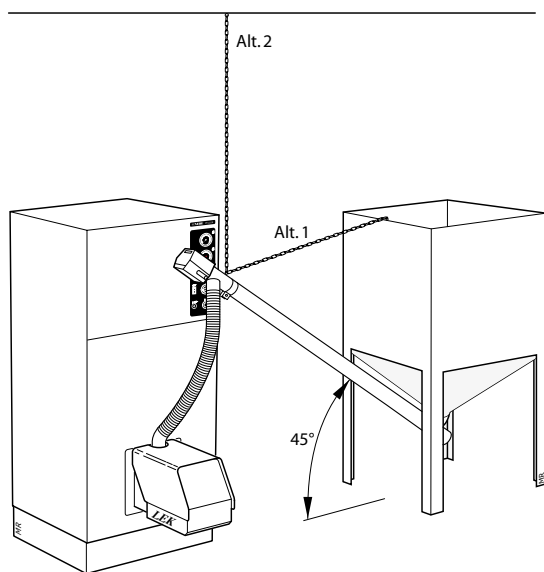

## Tekniska data

Modelltyp	PB 10
Höjd	470 mm (inkl påfyllningsrör)
Bredd	200 mm (flätkåpa)
Längd	570 mm
Längd extern skruv	1,5 alt 2,5 m
Vikt brännare	17 kg
Vikt skruv 1,5 m	9 kg
Vikt skruv 2,5 m	11 kg
Spänning	230 V + N + PE 50 Hz
Säkring	10 A
Effektområde	10 – 20 kW (med variabel effekt)
Bränsle	Träpellets $\varnothing$ 6 – 12 mm
Bränslebehållare	Extern (ingår ej)
Bränslematning	Extern skruv (ingår ej)
Installation	El-behörighet
RSK nr	637 39 94