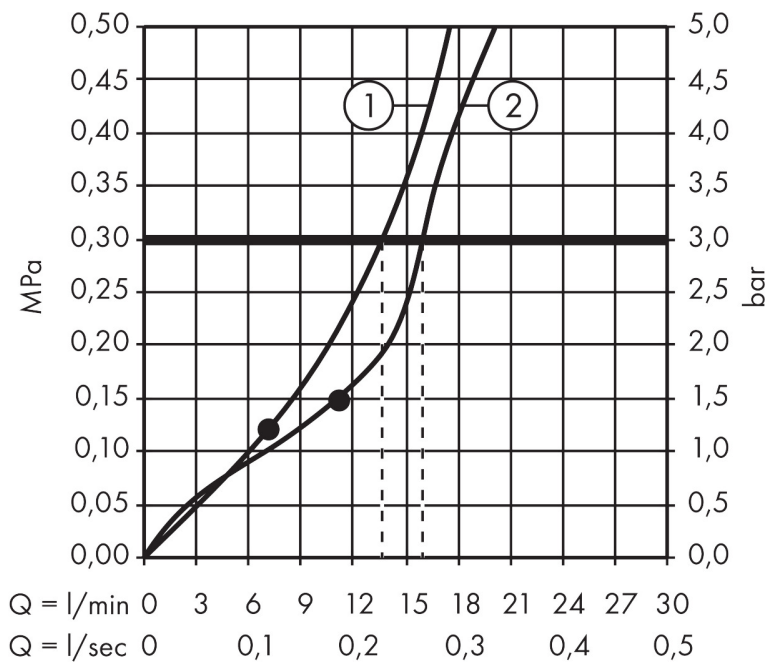

Varumärke hansgrohe
Art. Namn **Raindance Select E** Showerpipe 300 2jet med ShowerTablet Select 300
Art. Nr. 27126400
RSK-nr. 8126240
Ytskikt Vit/Krom
Pos 1

Flödesdiagram

1 Handdusch
2 Huvuddusch