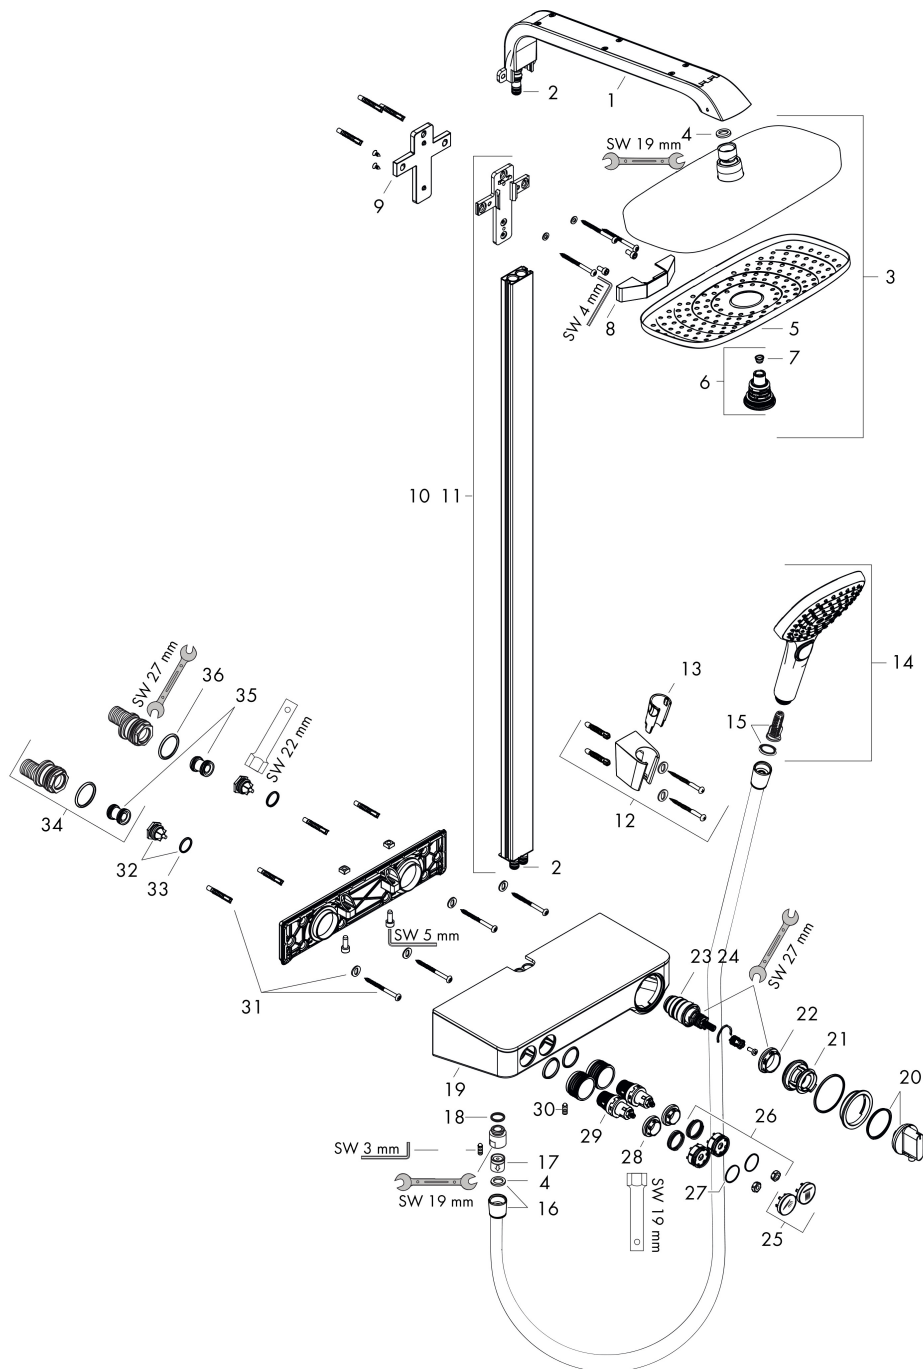

Varumärke	hansgrohe
Art. Namn	Raindance Select E Showerpipe 300 2jet med ShowerTablet Select 300
Art. Nr.	27126400
RSK-nr.	8126240
Ytsikt	Vit/Krom
Pos	1

Produktbild

Ritning

Funktioner

- består av: huvuddusch, handdusch, duschtermostat, duschhållare, duschslang, duschstång
- huvuddusch Raindance Select E 300 2jet
- duschhuvudsstorlek huvuddusch: 300 x 160 mm
- stråltyp huvuddusch: RainAir, Rain
- strålskivans yta: vit
- hylla av säkerhetsglas
- hyllans yta: vitt glas
- stråltyp handdusch: RainAir, Rain, Whirl
- maximal flödehastighet för Showerpipe vid 3 bar: 16 l/min
- min. driftstryck: 1,5 bar
- max. driftstryck: 10 bar
- bekväm stråltypsomställning via Select-knapp
- kulle: huvuddusch med justerbar vinkel
- använd adapter nr 02026000 vid montering på befintliga G 3/4 anslutningar
- duscharmslängd huvuddusch: 380 mm
- CoolContacttermostat: Förhindrar att höljet värms upp och gör det säkrare att duscha
- termostat ShowerTablet Select 300
- säkerhetsspärr vid 40 °C
- justerbar varmvattenbegränsning
- bekväm omställning via Select-knapp
- lämplig för genomströmningsberedare
- monteringstyp: utanpåliggande montering

Teknologi

Stråltyper

Koder/standarder

- STA 1427

Cerifikat

Varumärke hansgrohe
 Art. Namn **Raindance Select E** Showerpipe 300 2jet med ShowerTablet Select 300
 Art. Nr. 27126400
 RSK-nr. 8126240
 Ytskikt Vit/Krom
 Pos 1

Flödesdiagram

1 Handdusch
 2 Huvuddusch

Varumärke	hansgrohe
Art. Namn	Raindance Select E Showerpipe 300 2jet med ShowerTablet Select 300
Art. Nr.	27126400
RSK-nr.	8126240
Ytsikt	Vit/Krom
Pos	1

Reservdelsritning för byggnadsår: 08/15 - 12/20

Varumärke hansgrohe
 Art. Namn **Raindance Select E** Showerpipe 300 2jet med ShowerTablet Select 300
 Art. Nr. 27126400
 RSK-nr. 8126240
 Ytskikt Vit/Krom
 Pos 1

Reservdelstlista för byggnadsår: 08/15 - 12/20