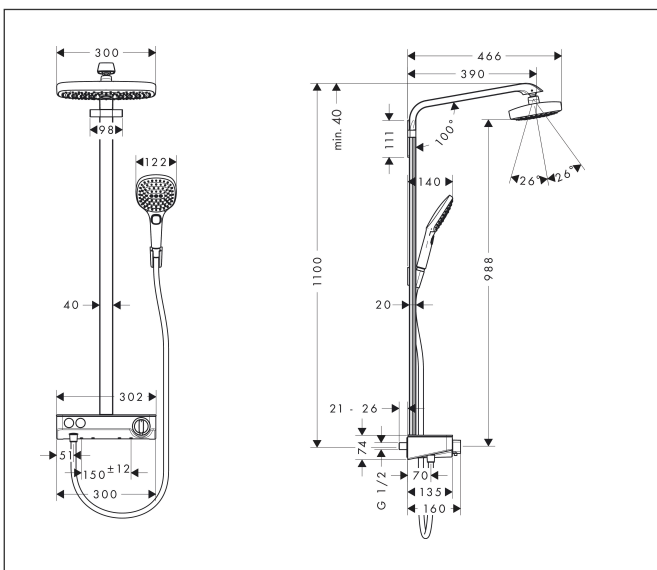

Varumärke	hansgrohe
Art. Namn	Raindance Select E Showerpipe 300 2jet med ShowerTablet Select 300
Art. Nr.	27126400
RSK-nr.	8126240
Ytsikt	Vit/Krom
Pos	1

Produktbild

Ritning

Funktioner

- består av: huvuddusch, handdusch, duschtermostat, duschhållare, duschslang, duschstång
- huvuddusch Raindance Select E 300 2jet
- duschhuvudsstorlek huvuddusch: 300 x 160 mm
- stråltyp huvuddusch: RainAir, Rain
- strålskivans yta: vit
- hylla av säkerhetsglas
- hyllans yta: vitt glas
- stråltyp handdusch: RainAir, Rain, Whirl
- maximal flödehastighet för Showerpipe vid 3 bar: 16 l/min
- min. driftstryck: 1,5 bar
- max. driftstryck: 10 bar
- bekväm stråltypsomställning via Select-knapp
- kulle: huvuddusch med justerbar vinkel
- använd adapter nr 02026000 vid montering på befintliga G 3/4 anslutningar
- duscharmslängd huvuddusch: 380 mm
- CoolContacttermostat: Förhindrar att höljet värms upp och gör det säkrare att duscha
- termostat ShowerTablet Select 300
- säkerhetsspärr vid 40 °C
- justerbar varmvattenbegränsning
- bekväm omställning via Select-knapp
- lämplig för genomströmningsberedare
- monteringstyp: utanpåliggande montering

Teknologi

Stråltyper

Koder/standarder

- STA 1427

Cerifikat

Varumärke hansgrohe
 Art. Namn **Raindance Select E** Showerpipe 300 2jet med ShowerTablet Select 300
 Art. Nr. 27126400
 RSK-nr. 8126240
 Ytskikt Vit/Krom
 Pos 1

Flödesdiagram

1 Handdusch
 2 Huvuddusch

Varumärke	hansgrohe
Art. Namn	Raindance Select E Showerpipe 300 2jet med ShowerTablet Select 300
Art. Nr.	27126400
RSK-nr.	8126240
Ytsikt	Vit/Krom
Pos	1

Reservdelsritning för byggnadsår: 08/15 - 12/20

Varumärke hansgrohe
 Art. Namn **Raindance Select E** Showerpipe 300 2jet med ShowerTablet Select 300
 Art. Nr. 27126400
 RSK-nr. 8126240
 Ytskikt Vit/Krom
 Pos 1

Reservdelstlista för byggnadsår: 08/15 - 12/20