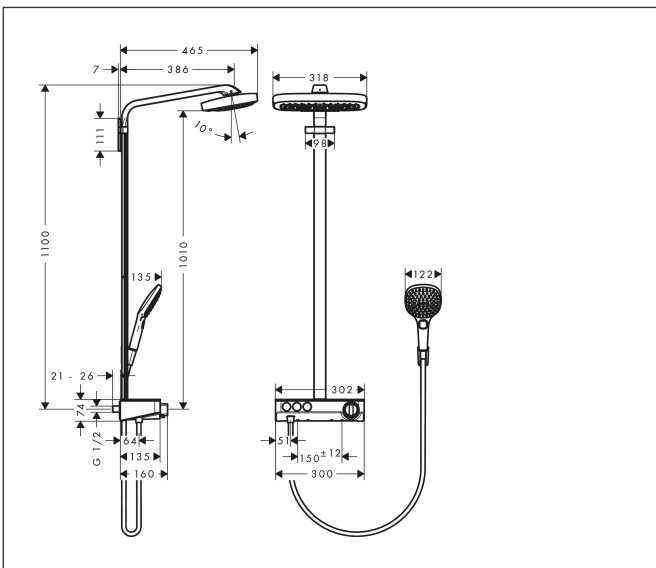

Varumärke	hansgrohe
Art. Namn	Raindance Select E Showerpipe 300 3jet med ShowerTablet Select 300
Art. Nr.	27127400
RSK-nr.	8126242
Ytskikt	Vit/Krom
Pos	1

Produktbild

Ritning

Koder/standarder

- STA 1427

Funktioner

- består av: huvuddusch, handdusch, duschtermostat, duschhållare, duschslang, duschstång
- huvuddusch Raindance Select E 300 3jet
- duschhuvudsstorlek huvuddusch: 300 x 190 mm
- stråltyp huvuddusch: RainAir, Rain, RainStream
- strålskivans yta: vit
- hylla av säkerhetsglas
- hyllans yta: vitt glas
- flödesmängd RainAir (vid 3 bar): 16 l/min
- stråltyp handdusch: RainAir, Rain, Whirl
- maximal flödes hastighet för Showerpipe vid 3 bar: 19 l/min
- min. driftstryck: 2 bar
- max. driftstryck: 10 bar
- bekväm stråltypsomställning via Select-knapp
- använd adapter nr 02026000 vid montering på befintliga G 3/4 anslutningar
- duscharmslängd huvuddusch: 380 mm
- CoolContacttermostat: Förhindrar att höljet värms upp och gör det säkrare att duscha
- termostat ShowerTablet Select 300
- säkerhetsspärr vid 40 °C
- justerbar varmvattenbegränsning
- bekväm omställning via Select-knapp
- lämplig för genomströmningsberedare
- monteringstyp: utanpåliggande montering

Teknologi

Stråltyper

Certifikat

Varumärke hansgrohe
 Art. Namn **Raindance Select E** Showerpipe 300 3jet med ShowerTablet Select 300
 Art. Nr. 27127400
 RSK-nr. 8126242
 Ytskikt Vit/Krom
 Pos 1

Flödesdiagram

Pos.	Beskrivning	Art.nr.
35	Fästdelar	96179000
36	O-ring 17x2	98199000
37	Backventil (tryckfast upp till 2 MPa)	95773000
38	null	95772000
39	Ljuddämpare	96429000
40	O-ring 29x3	98371000
a	Special-S-anslutning med rosett	98293000
b	Avstängningsventil (special)	92361000
c	Adapter för S-anslutning	02026000
d	O-ring 13x1,5	98475000