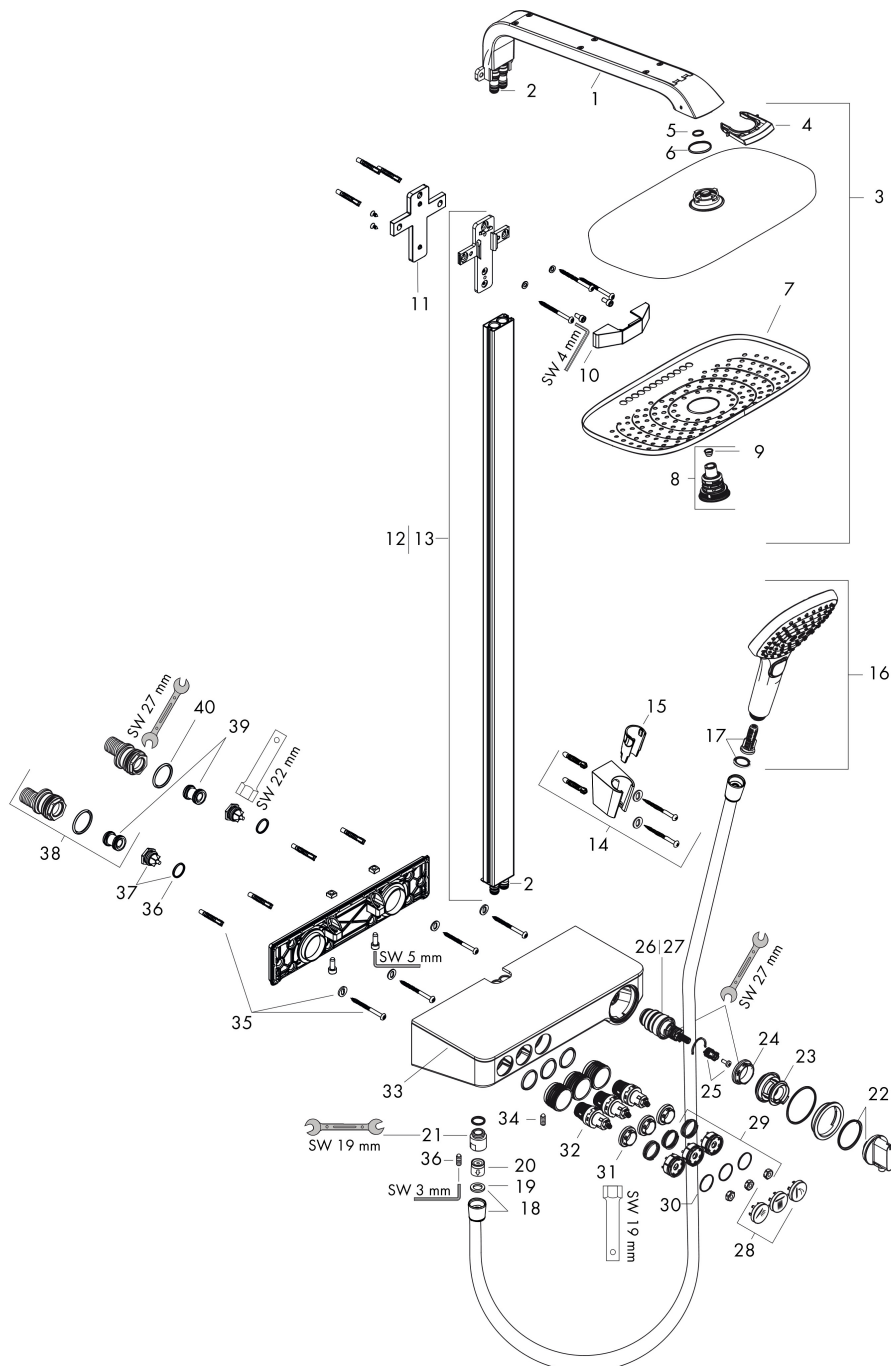

Varumärke	hansgrohe
Art. Namn	Raindance Select E Showerpipe 300 3jet med ShowerTablet Select 300
Art. Nr.	27127400
RSK-nr.	8126242
Ytsikt	Vit/Krom
Pos	1

Reservdelsritning för byggnadsår: >06/19