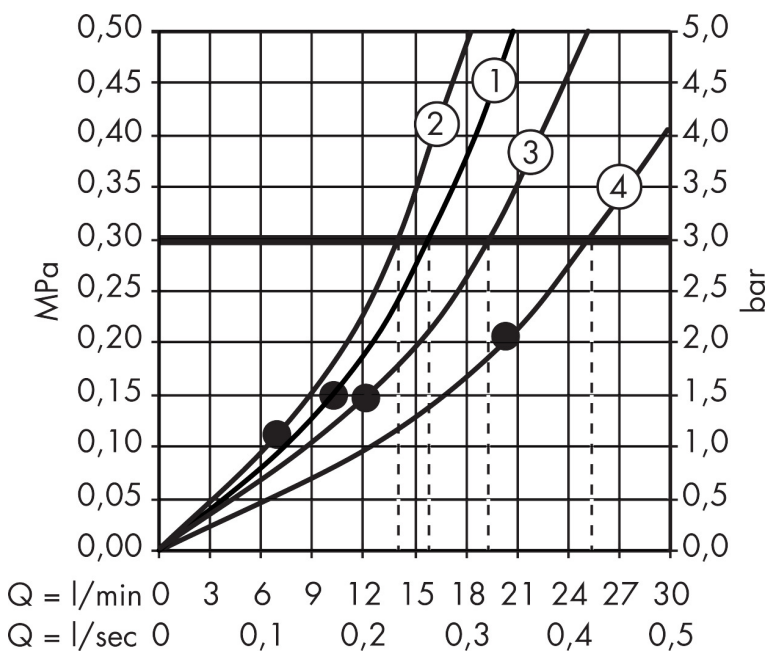

- består av: huvuddusch, handdusch, duschtermostat, duschhållare, duschslang, duschstång
- huvuddusch Raindance Select E 300 3jet
- duschhuvudsstorlek huvuddusch: 300 x 190 mm
- stråltyp huvuddusch: RainAir, Rain, RainStream
- strålskivans yta: vit
- hylla av säkerhetsglas
- hyllans yta: vitt glas
- flödesmängd RainAir (vid 3 bar): 16 l/min
- stråltyp handdusch: RainAir, Rain, Whirl
- maximal flödes hastighet för Showerpipe vid 3 bar: 19 l/min
- min. driftstryck: 2 bar
- max. driftstryck: 10 bar
- bekväm stråltypsomställning via Select-knapp
- använd adapter nr 02026000 vid montering på befintliga G 3/4 anslutningar
- duscharmslängd huvuddusch: 380 mm
- CoolContacttermostat: Förhindrar att höljet värms upp och gör det säkrare att duscha
- termostat ShowerTablet Select 300
- säkerhetsspärr vid 40 °C
- justerbar varmvattenbegränsning
- bekväm omställning via Select-knapp
- lämplig för genomströmningsberedare
- monteringstyp: utanpåliggande montering

Teknologi

Stråltyper

Certifikat

Varumärke hansgrohe
 Art. Namn **Raindance Select E** Showerpipe 300 3jet med ShowerTablet Select 300
 Art. Nr. 27127400
 RSK-nr. 8126242
 Ytskikt Vit/Krom
 Pos 1

Flödesdiagram