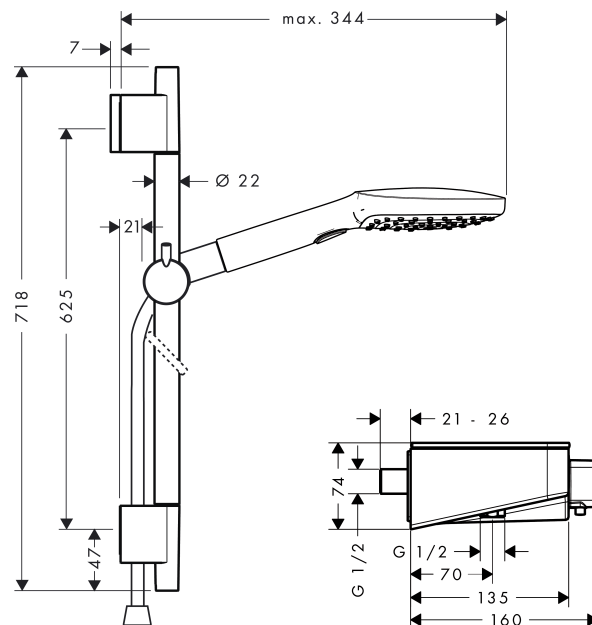

ShowerTablet Select

ShowerTablet Select 300/Raindance Select E 120 3jet duschset 65 cm, kombipaket

Ytskikt: vit/krom Art.nr. : 27026400

Produktdetaljer

Produktinformation

- Vid installation på befintlig G 1/2-anslutning, måste adapter med art.nr. 02026000 användas

Bestående av

- Duschtermostat Select 300 (monteras med väggdosa) (#13171XXX)
- Raindance Select E120 3jet handdusch (#26520XXX)
- Unica S Puro, duschstång 65 cm (#28632XXX)

Tillvalstillbehör

- S-unions adapters G 3/4 for renovation (#02026XXX)

Artikeldetaljer

RSK-nr.	8126250
Pris exkl. moms	4.628,25 SEK
Pris inkl. moms	5.785,00 SEK

Tekniska lösningar

Produktbild

Måttskiss

Genomflödesprogram