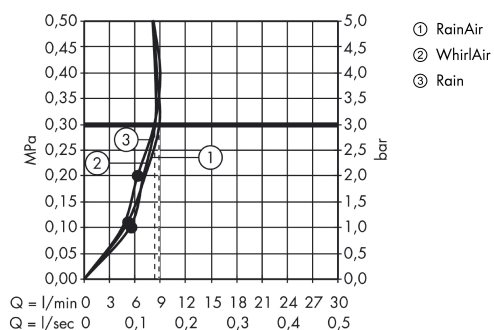

Artikeldetaljer

RSK-nr.	8126250
Pris exkl. moms	4.628,25 SEK
Pris inkl. moms	5.785,00 SEK

Tekniska lösningar

Produktbild

Måttskiss

Genomflödesprogram

ShowerTablet Select

ShowerTablet Select 300/Raindance Select E 120 3jet duschset 65 cm, kombipaket