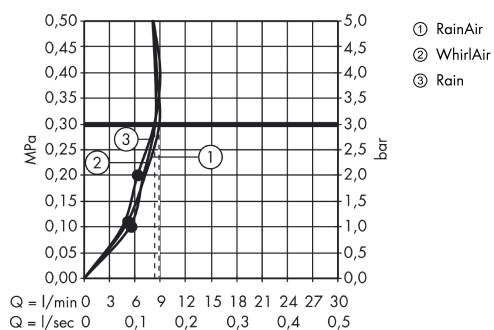

Artikeldetaljer

RSK-nr.	8126251
Pris exkl. moms	4.675,00 SEK
Pris inkl. moms	5.844,00 SEK

Tekniska lösningar

Produktbild

Måttskiss

Genomflödesprogram

ShowerTablet Select

ShowerTablet Select 300/Raindance Select E 120 3jet duschset 90 cm, kombipaket