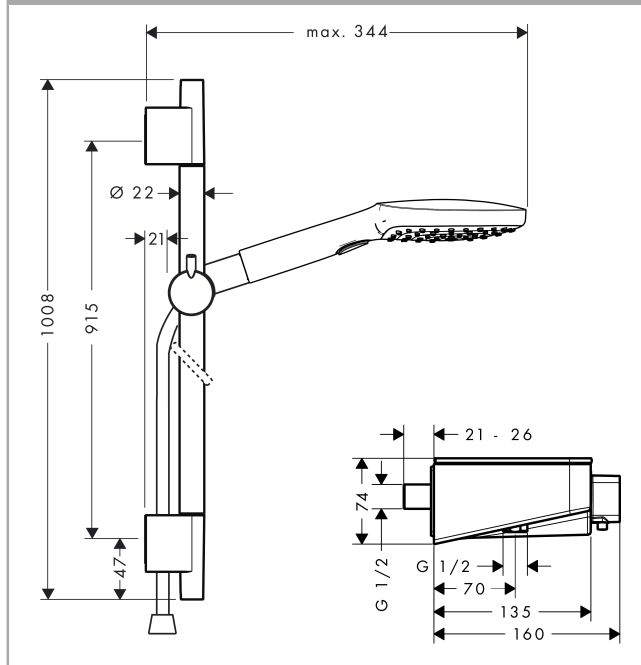

Showerset Select

Showerset Select 300/Raindance Select E 120 3jet duschset 90 cm, kombipaket

Ytskikt: krom Art.nr. : 27027000

Produktdetaljer

Produktinformation

- Vid installation på befintlig G 1/2-anslutning, måste adapter med art.nr. 02026000 användas

Artikeldetaljer

RSK-nr.	8126251
Pris exkl. moms	4.675,00 SEK
Pris inkl. moms	5.844,00 SEK

Tekniska lösningar

Produktbild

Måttskiss

Genomflödesprogram

ShowerTablet Select

ShowerTablet Select 300/Raindance Select E 120 3jet duschset 90 cm, kombipaket

Ytskikt: krom Art.nr. : 27027000

Inmonteringsexempel