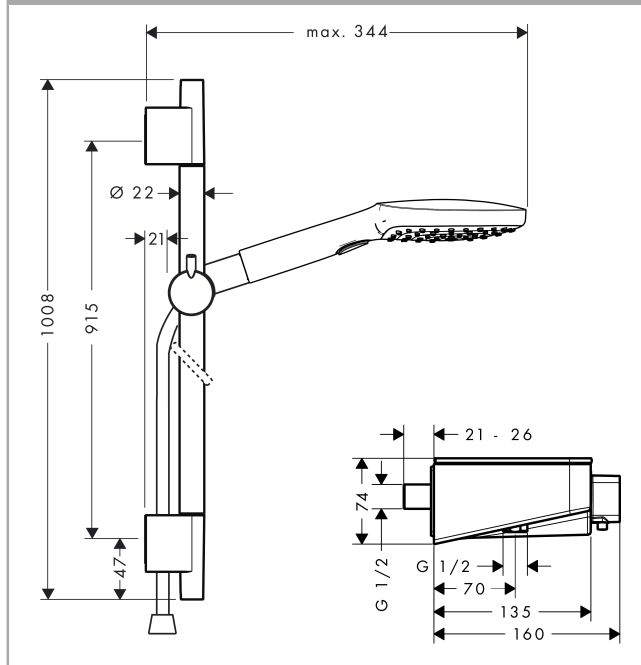

ShowerTablet Select

ShowerTablet Select 300/Raindance Select E 120 3jet duschset 90 cm, kombipaket

Ytskikt: vit/krom Art.nr. : 27027400

Produktdetaljer

Produktinformation

- Vid installation på befintlig G 1/2-anslutning, måste adapter med art.nr. 02026000 användas

Artikeldetaljer

RSK-nr.	8126252
Pris exkl. moms	4.675,00 SEK
Pris inkl. moms	5.844,00 SEK

Tekniska lösningar

Produktbild

Måttskiss

Genomflödesprogram

ShowerTablet Select

ShowerTablet Select 300/Raindance Select E 120 3jet duschset 90 cm, kombipaket