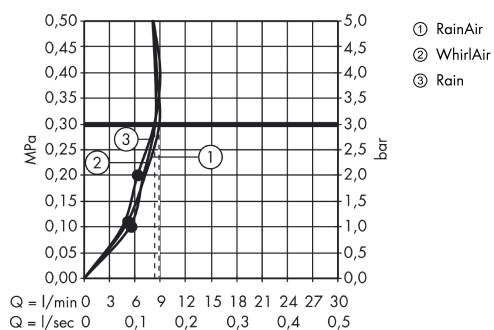

Artikeldetaljer

RSK-nr.	8126252
Pris exkl. moms	4.675,00 SEK
Pris inkl. moms	5.844,00 SEK

Tekniska lösningar

Produktbild

Måttskiss

Genomflödesprogram

ShowerTablet Select

ShowerTablet Select 300/Raindance Select E 120 3jet duschset 90 cm, kombipaket