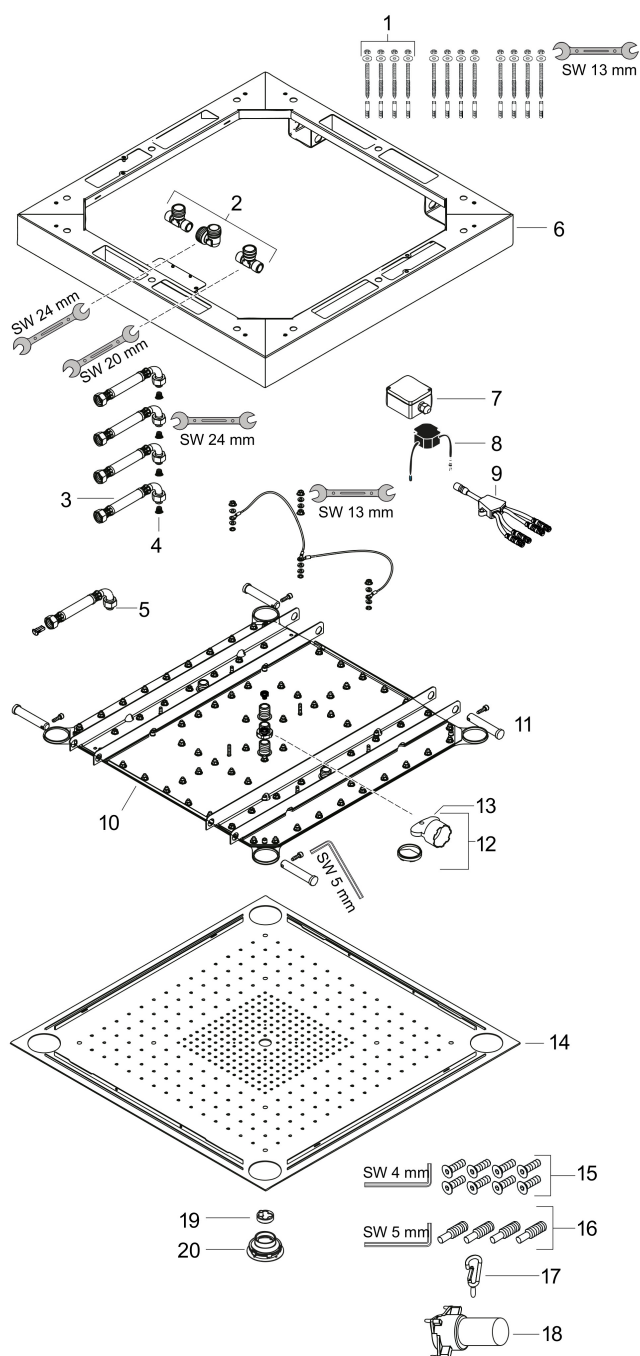

Varumärke AXOR
Art. Namn **AXOR ShowerSolutions** ShowerHeaven 970/970 3jet med belysning
Art. Nr. 10623800
RSK-nr. 8184294
Ytskikt Optik av rostfritt stål
Pos 1

Reservdelsritning för byggnadsår: >10/16

Varumärke AXOR
Art. Namn **AXOR ShowerSolutions** ShowerHeaven 970/970 3jet med belysning
Art. Nr. 10623800
RSK-nr. 8184294
Ytskikt Optik av rostfritt stål
Pos 1

Reservdelsslista för byggnadsår: >10/16

Pos.	Beskrivning	Art.nr.
1	Fästset	97722000
2	Anslutningsnippel-set	95142000
3	Anslutningsslang 800 mm G$\frac{1}{2}$ x G$\frac{1}{2}$	25963000
4	null	97973000
5	O-ring 11x2	98127000
6	Monteringsram	95143000
7	Anslutningsdosa	97721000
8	Transformator	93005000
9	null	93331000
10	Strålhuvud kpl.	95676000
11	Fästdelar	95146000
12	perlator laminär	95147000
13	Monteringsverktyg	95290000
14	Deco-platta	95397000
15	Skruvset	95149000
16	Monteringsset	95150000
17	Karbinhake	95151000
18	Monteringsverktyg	98986000
19	Ljuskälla	93006000
20	Lampglas	93018000