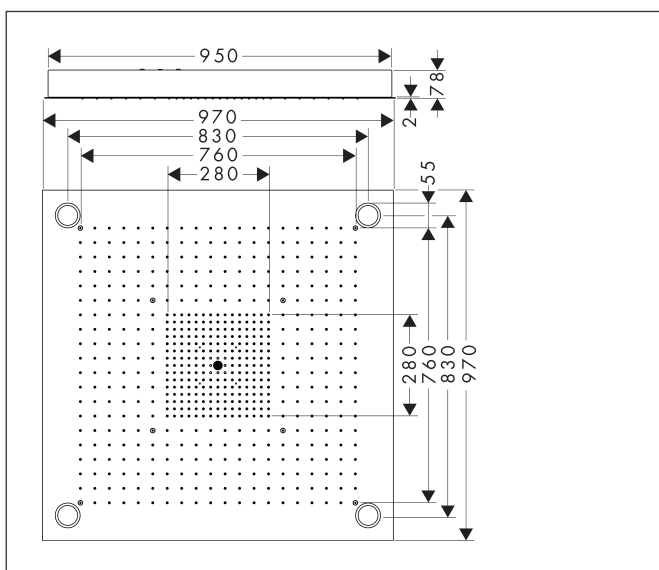

Varumärke	AXOR
Art. Namn	AXOR ShowerSolutions ShowerHeaven 970/970 3jet med belysning
Art. Nr.	10623800
RSK-nr.	8184294
Ytskikt	Optik av rostfritt stål
Pos	1

Produktbild

Ritning

Funktioner

- duschhuvud storlek: 970 x 970 mm
- stråltyp: RainAir, Rain, MonoRain
- flödesmängd Rain (vid 3 bar): 33,3 l/min
- flödesmängd MonoRain (vid 3 bar): 15,6 l/min
- flödesmängd RainAir (vid 3 bar): 20,6 l/min
- maximal flödesmängd vid 3 bar: 33,3 l/min
- strålzoner: Bodyzone - yttre takduschzon, Rainzone - inre takduschzon med AirPower-funktion, Laminarstråle - med \varnothing 17 mm
- ram: borstad rostfritt stål
- material strålskiva: metall
- strålskivans yta: yta strålskiva rostfritt stål polerat
- enskilt eller kombinerat aktiverbar, aktiveringen av de 3 strålzonererna skall ske via 3 ventiler eller en omställningsventil med 3 utgångar
- installation: tak
- med integrerad belysning
- lampor: LED
- strömförsörjning: 12 V
- transformator strömförsörjning för inbyggnad 12 V, 18 W
- ingångsspänning: 100 - 240 Volt AC / 50/60 Hz
- Utspänning: 12 V DC
- färgtemperatur: 2700 K
- ljusfärg: varm vit
- energieffektivitetsmärke innehåller ljuskällor med energieffektivitetsklass G

Teknologi

Stråltyper

Varumärke AXOR
 Art. Namn **AXOR ShowerSolutions** ShowerHeaven 970/970 3jet med belysning
 Art. Nr. 10623800
 RSK-nr. 8184294
 Ytskikt Optik av rostfritt stål
 Pos 1

Flödesdiagram

- 1 Rain
- 2 RainAir
- 3 MonoRain