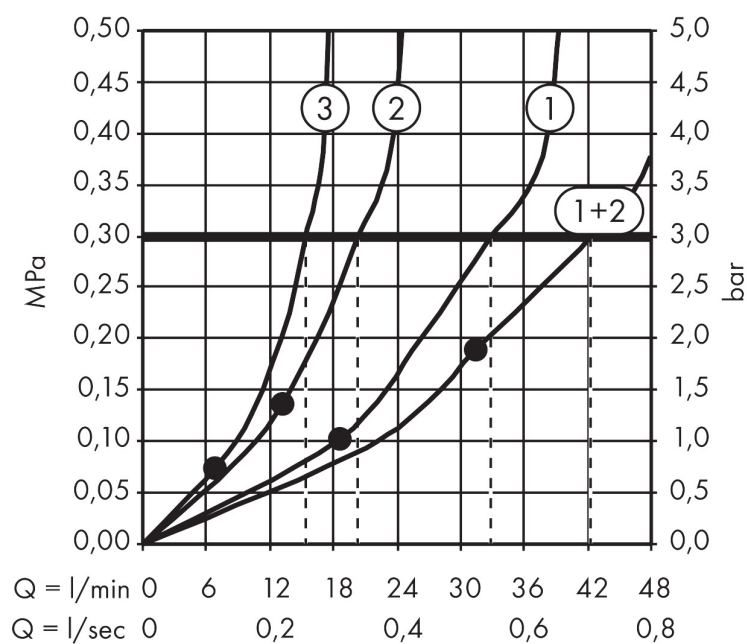

Varumärke	AXOR
Art. Namn	AXOR ShowerSolutions ShowerHeaven 970/970 3jet med belysning
Art. Nr.	10623800
RSK-nr.	8184294
Ytskikt	Optik av rostfritt stål
Pos	1

Produktbild

Ritning

Funktioner

- duschhuvud storlek: 970 x 970 mm
- stråltyp: RainAir, Rain, MonoRain
- flödesmängd Rain (vid 3 bar): 33,3 l/min
- flödesmängd MonoRain (vid 3 bar): 15,6 l/min
- flödesmängd RainAir (vid 3 bar): 20,6 l/min
- maximal flödesmängd vid 3 bar: 33,3 l/min
- strålzoner: Bodyzone - yttre takduschzon, Rainzone - inre takduschzon med AirPower-funktion, Laminarstråle - med \varnothing 17 mm
- ram: borstad rostfritt stål
- material strålskiva: metall
- strålskivans yta: yta strålskiva rostfritt stål polerat
- enskilt eller kombinerat aktiverbar, aktiveringen av de 3 strålzonererna skall ske via 3 ventiler eller en omställningsventil med 3 utgångar
- installation: tak
- med integrerad belysning
- lampor: LED
- strömförsörjning: 12 V
- transformator strömförsörjning för inbyggnad 12 V, 18 W
- ingångsspänning: 100 - 240 Volt AC / 50/60 Hz
- Utspänning: 12 V DC
- färgtemperatur: 2700 K
- ljusfärg: varm vit
- energieffektivitetsmärke innehåller ljuskällor med energieffektivitetsklass G

Teknologi

Stråltyper

Varumärke AXOR
 Art. Namn **AXOR ShowerSolutions** ShowerHeaven 970/970 3jet med belysning
 Art. Nr. 10623800
 RSK-nr. 8184294
 Ytskikt Optik av rostfritt stål
 Pos 1

Flödesdiagram

- 1 Rain
- 2 RainAir
- 3 MonoRain