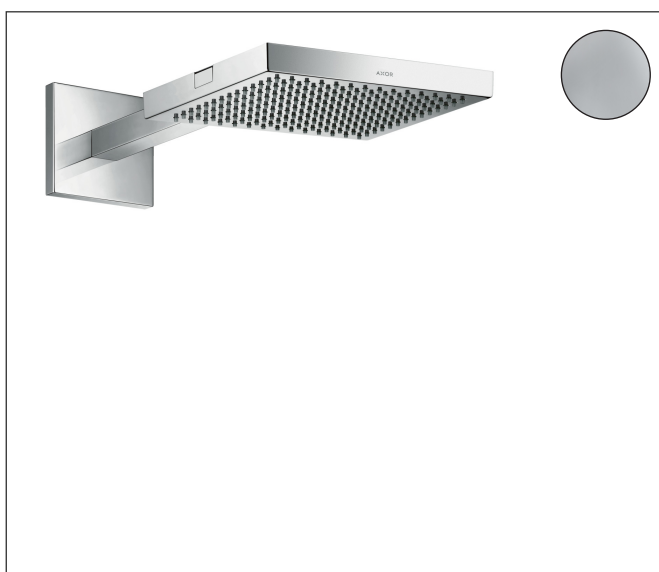

Varumärke	AXOR
Art. Namn	AXOR ShowerSolutions Huvuddusch 240/240 1jet för väggmontage
Art. Nr.	10925000
RSK-nr.	8184295
Ytskikt	Krom
Pos	1

Produktbild

Funktioner

- består av: huvuddusch, duscharm, rosett
- duschhuvud storlek: 240 x 240 mm
- stråltyp: RainAir
- flödesmängd RainAir (vid 3 bar): 12 l/min
- maximal flödesmängd vid 3 bar: 12 l/min
- flödesmängd utvidningsbar till 25 l/min
- material strålskiva: metall
- strålskiva avtagbar för rengöring
- duscharmslängd: 458 mm
- installation: väggmonterad
- lämplig för genomströmningsberedare
- OBS! inbyggnadsdel tillkommer
- BREEAM: baslinje - max. 14,0 l/min

Ritning

Teknologi

Stråltyper

Varumärke AXOR
 Art. Namn **AXOR ShowerSolutions** Huvuddusch 240/240 1jet för väggmontage
 Art. Nr. 10925000
 RSK-nr. 8184295
 Ytskikt Krom
 Pos 1

Flödesdiagram

1 Med flödeskontroll (12 l/min)

2 Med flödeskontroll (25 l/min)

Örbrukningsvärdena uppmättes under användning med de tillhörande armaturerna (termostat/blandare/infälld ventil).

Varumärke	AXOR
Art. Namn	AXOR ShowerSolutions Huvuddusch 240/240 1jet för väggmontage
Art. Nr.	10925000
RSK-nr.	8184295
Ytsikt	Krom
Pos	1

Reservdelsritning för byggnadsår: >11/11

Varumärke AXOR
Art. Namn **AXOR ShowerSolutions** Huvuddusch 240/240 1jet för väggmontage
Art. Nr. 10925000
RSK-nr. 8184295
Ytskikt Krom
Pos 1

Reservdelstlista för byggnadsår: >11/11