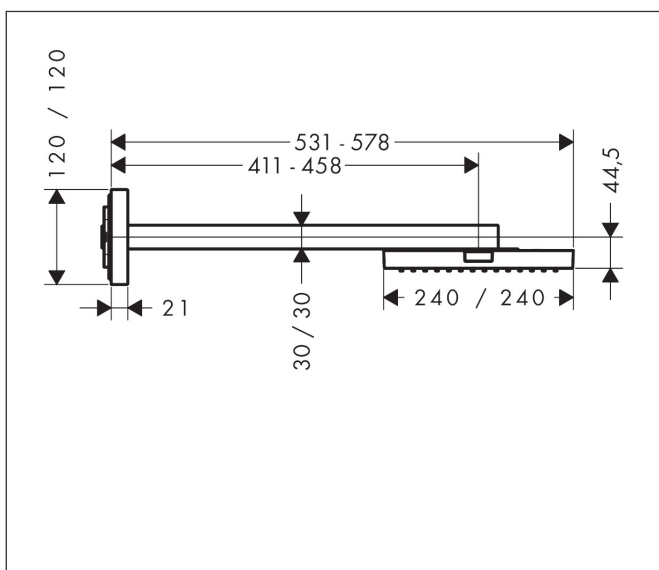

Varumärke	AXOR
Art. Namn	AXOR ShowerSolutions Huvuddusch 240/240 1jet för väggmontage
Art. Nr.	10925000
RSK-nr.	8184295
Ytskikt	Krom
Pos	1

Produktbild

Funktioner

- består av: huvuddusch, duscharm, rosett
- duschhuvud storlek: 240 x 240 mm
- stråltyp: RainAir
- flödesmängd RainAir (vid 3 bar): 12 l/min
- maximal flödesmängd vid 3 bar: 12 l/min
- flödesmängd utvidningsbar till 25 l/min
- material strålskiva: metall
- strålskiva avtagbar för rengöring
- duscharmslängd: 458 mm
- installation: väggmonterad
- lämplig för genomströmningsberedare
- OBS! inbyggnadsdel tillkommer
- BREEAM: baslinje - max. 14,0 l/min

Ritning

Teknologi

Stråltyper

Varumärke AXOR
 Art. Namn **AXOR ShowerSolutions** Huvuddusch 240/240 1jet för väggmontage
 Art. Nr. 10925000
 RSK-nr. 8184295
 Ytskikt Krom
 Pos 1

Flödesdiagram

1 Med flödeskontroll (12 l/min)

2 Med flödeskontroll (25 l/min)

Örbrukningsvärdena uppmättes under användning med de tillhörande armaturerna (termostat/blandare/infälld ventil).

Varumärke	AXOR
Art. Namn	AXOR ShowerSolutions Huvuddusch 240/240 1jet för väggmontage
Art. Nr.	10925000
RSK-nr.	8184295
Ytsikt	Krom
Pos	1

Reservdelsritning för byggnadsår: >11/11

Varumärke AXOR
Art. Namn **AXOR ShowerSolutions** Huvuddusch 240/240 1jet för väggmontage
Art. Nr. 10925000
RSK-nr. 8184295
Ytskikt Krom
Pos 1

Reservdelstlista för byggnadsår: >11/11