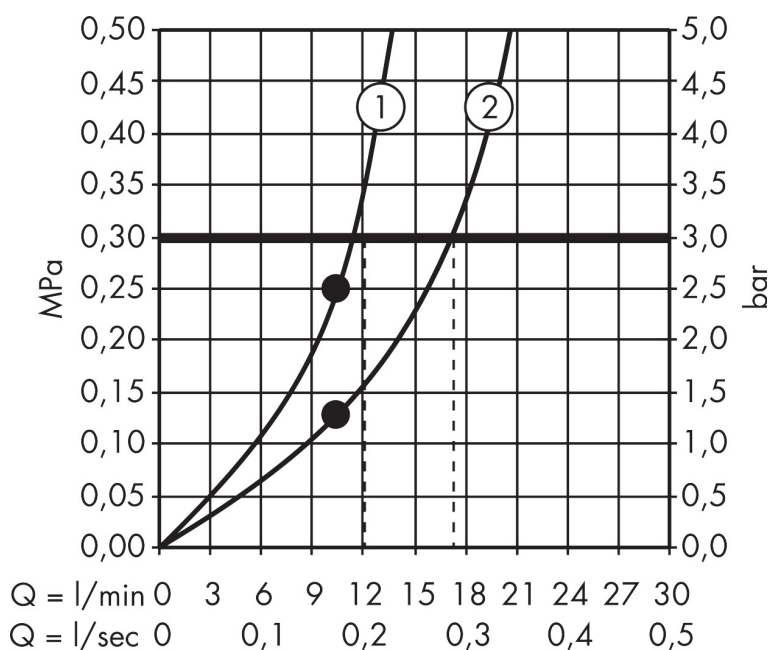

Varumärke	AXOR
Art. Namn	AXOR ShowerSolutions Huvuddusch 240/240 1jet för väggmontage
Art. Nr.	10925000
RSK-nr.	8184295
Ytskikt	Krom
Pos	1

Produktbild

Funktioner

- består av: huvuddusch, duscharm, rosett
- duschhuvud storlek: 240 x 240 mm
- stråltyp: RainAir
- flödesmängd RainAir (vid 3 bar): 12 l/min
- maximal flödesmängd vid 3 bar: 12 l/min
- flödesmängd utvidningsbar till 25 l/min
- material strålskiva: metall
- strålskiva avtagbar för rengöring
- duscharmslängd: 458 mm
- installation: väggmonterad
- lämplig för genomströmningsberedare
- OBS! inbyggnadsdel tillkommer
- BREEAM: baslinje - max. 14,0 l/min

Ritning

Teknologi

Stråltyper

Varumärke AXOR
 Art. Namn **AXOR ShowerSolutions** Huvuddusch 240/240 1jet för väggmontage
 Art. Nr. 10925000
 RSK-nr. 8184295
 Ytskikt Krom
 Pos 1

Flödesdiagram

1 Med flödeskontroll (12 l/min)

2 Med flödeskontroll (25 l/min)

Örbrukningsvärdena uppmättes under användning med de tillhörande armaturerna (termostat/blandare/infälld ventil).

Varumärke	AXOR
Art. Namn	AXOR ShowerSolutions Huvuddusch 240/240 1jet för väggmontage
Art. Nr.	10925000
RSK-nr.	8184295
Ytsikt	Krom
Pos	1