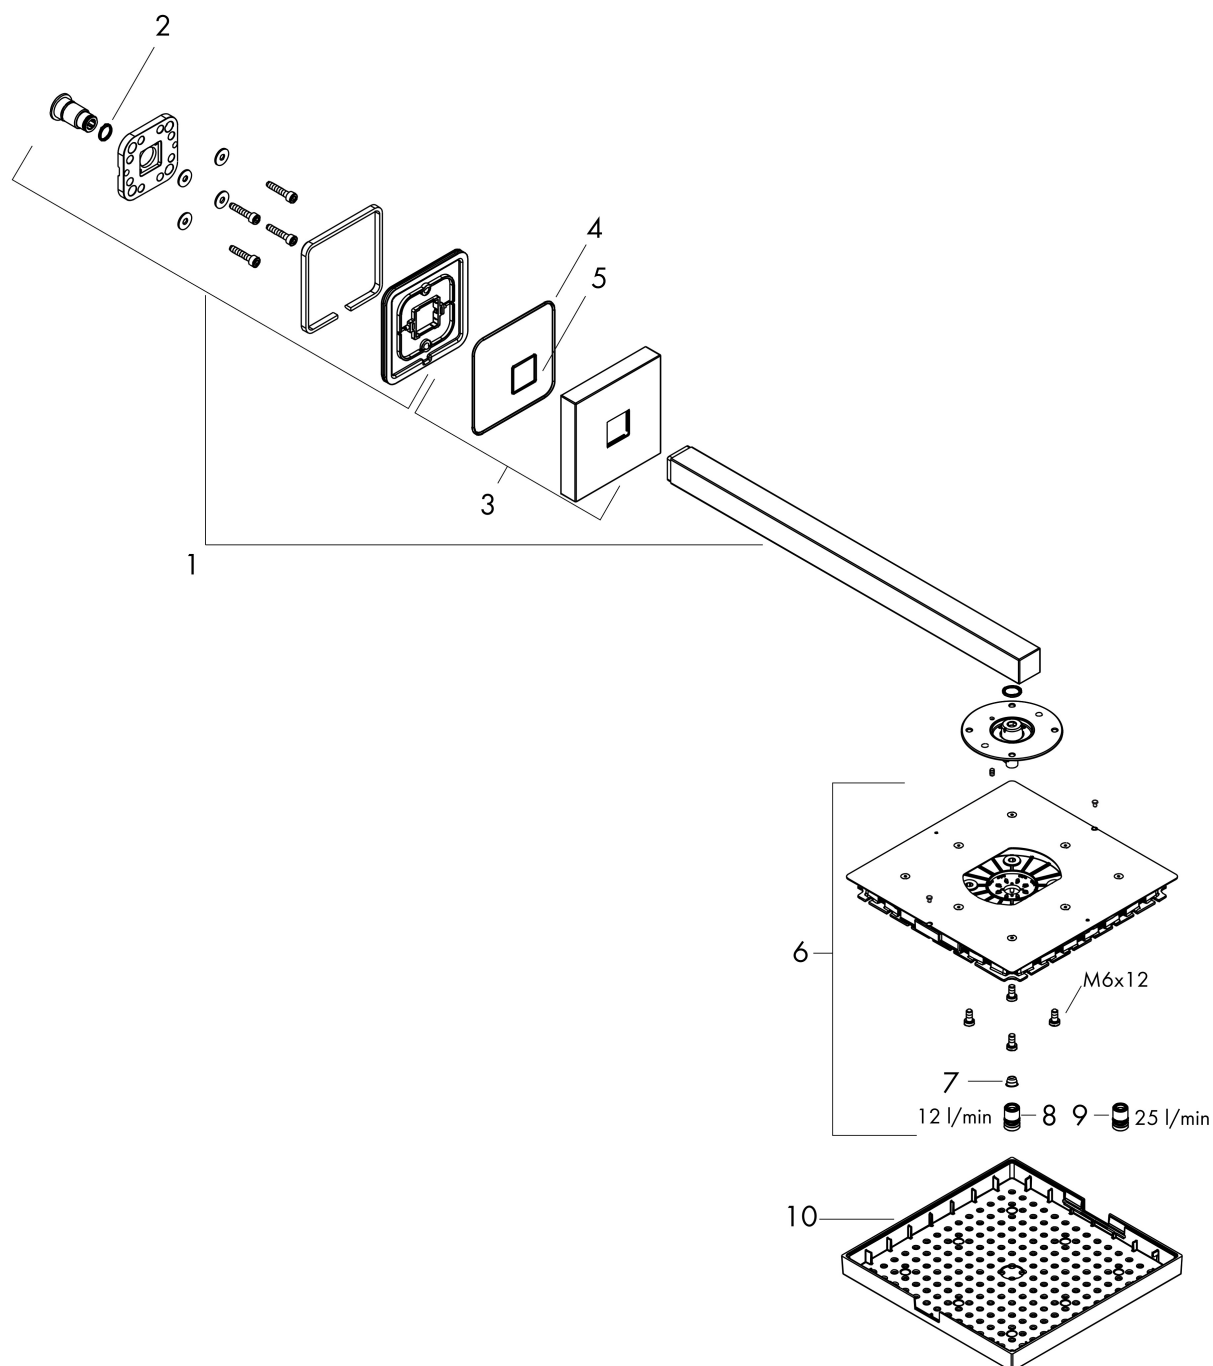

Varumärke	AXOR
Art. Namn	AXOR ShowerSolutions Huvuddusch 240/240 1jet för väggmontage
Art. Nr.	10925000
RSK-nr.	8184295
Ytskikt	Krom
Pos	1

Produktbild

Funktioner

- består av: huvuddusch, duscharm, rosett
- duschhuvud storlek: 240 x 240 mm
- stråltyp: RainAir
- flödesmängd RainAir (vid 3 bar): 12 l/min
- maximal flödesmängd vid 3 bar: 12 l/min
- flödesmängd utvidningsbar till 25 l/min
- material strålskiva: metall
- strålskiva avtagbar för rengöring
- duscharmslängd: 458 mm
- installation: väggmonterad
- lämplig för genomströmningsberedare
- OBS! inbyggnadsdel tillkommer
- BREEAM: baslinje - max. 14,0 l/min

Ritning

Teknologi

Stråltyper

Varumärke AXOR
 Art. Namn **AXOR ShowerSolutions** Huvuddusch 240/240 1jet för väggmontage
 Art. Nr. 10925000
 RSK-nr. 8184295
 Ytskikt Krom
 Pos 1

Flödesdiagram

1 Med flödeskontroll (12 l/min)

2 Med flödeskontroll (25 l/min)

Örbrukningsvärdena uppmättes under användning med de tillhörande armaturerna (termostat/blandare/infälld ventil).

Varumärke	AXOR
Art. Namn	AXOR ShowerSolutions Huvuddusch 240/240 1jet för väggmontage
Art. Nr.	10925000
RSK-nr.	8184295
Ytsikt	Krom
Pos	1

Reservdelsritning för byggnadsår: >11/11

Varumärke AXOR
Art. Namn **AXOR ShowerSolutions** Huvuddusch 240/240 1jet för väggmontage
Art. Nr. 10925000
RSK-nr. 8184295
Ytskikt Krom
Pos 1

Reservdelstlista för byggnadsår: >11/11