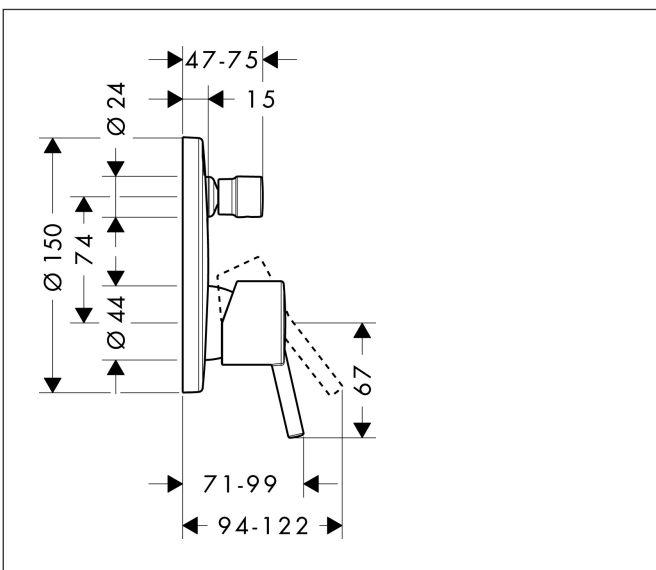

Ritning

Certifikat

Koder/standarder

- STA 1392