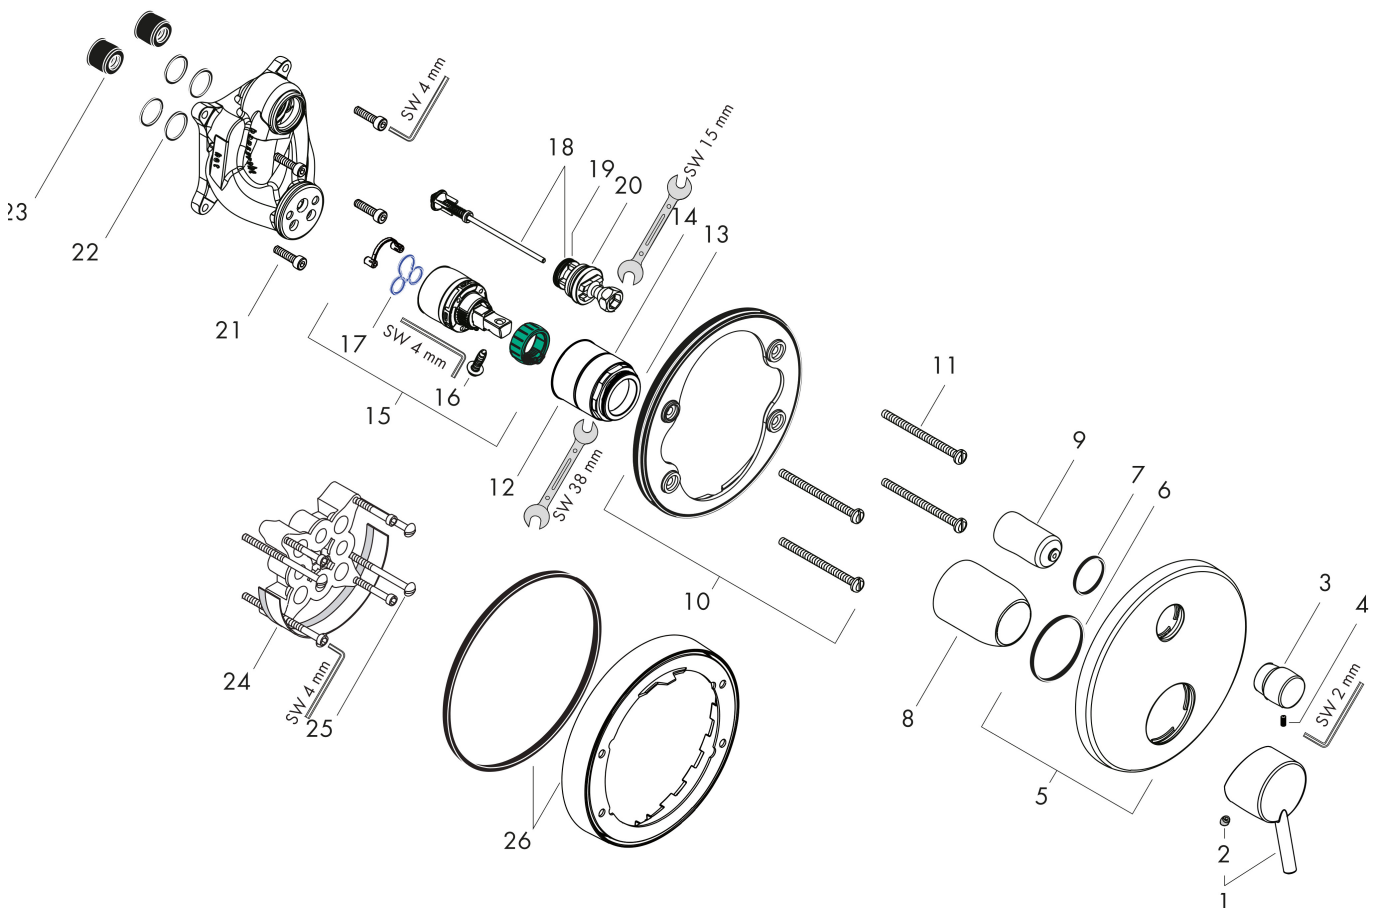

Varumärke	hansgrohe
Art. Namn	Talis S 1-grepps badkarsblandare för inbyggnad
Art. Nr.	32475000
RSK-nr.	8227149
Ytskikt	Krom
Pos	1

Reservdelsritning för byggnadsår: >01/16