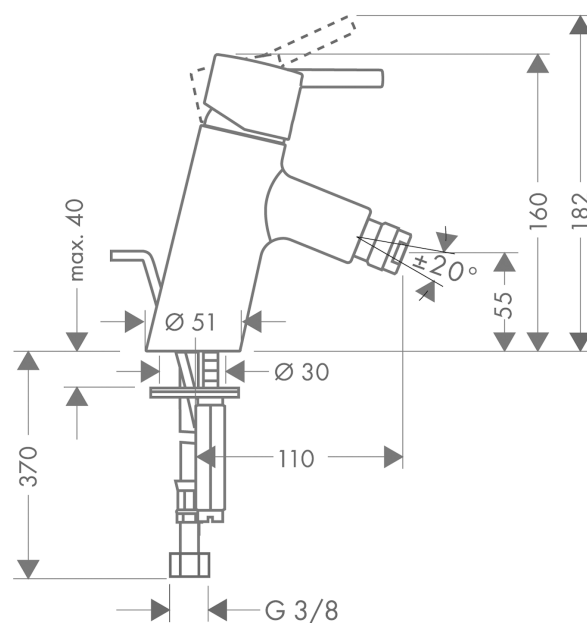

Talis S

1-grepps bidéblandare

Ytskikt: krom Art.nr. : 32220000

Produktdetaljer

Produktinformation

- kullestrålförmare: kullestrålförmare
- med fast utlopp
- normalstråle
- flödesmängd: 7,2 l/minut
- med lyftventil
- lämpad för genomflödesvärmare

Artikeldetaljer

| | |
|-----------------|--------------|
| RSK-nr. | 8227155 |
| Pris exkl. moms | 1.580,15 SEK |
| Pris inkl. moms | 1.975,00 SEK |

Tekniska lösningar

Produktbild

Måttskiss

Genomflödesprogram