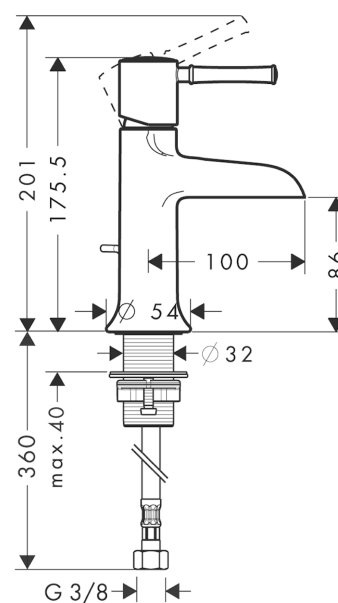

Talis Classic
1-grepps tvättställsblandare (Vattenfall) med lyftventil
 Ytskikt: krom Art.nr. : 14127000

Produktdetaljer

Produktinformation

- ComfortZone 90
- inställningsbar stråle
- flödesmängd 5 l/minut
- med lyftventil

Artikeldetaljer

RSK-nr.	8227371
Pris exkl. moms	2.886,35 SEK
Pris inkl. moms	3.608,00 SEK

Tekniska lösningar

Produktbild

Måttskiss

Genomflödesprogram