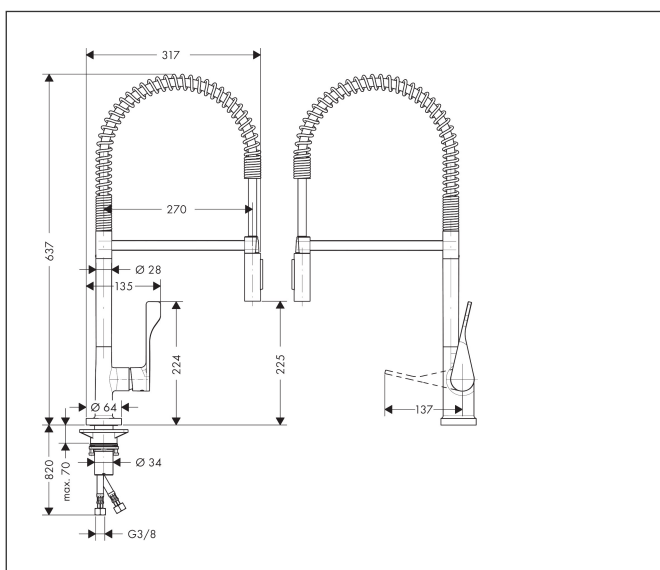

Varumärke	AXOR
Art. Namn	AXOR Citterio 1-grepps köksblandare 230 Semi-Pro
Art. Nr.	39840000
Ytskikt	Krom
Pos	1

Produktbild

Funktioner

- ComfortZone 230
- överhäng: 270 mm
- kranhöjd: 225 mm
- svängradie 360°
- laminarstråle, duschstråle
- duschstråle låsbar, strålåterställning med knapptryckning
- maximal flödesmängd vid 3 bar: 9 l/min
- keramisk avstängning
- G 3/8-anslutnings slangar
- temperaturbegränsning inställningsbar
- backventil integrerad
- lämpad för genomflödesvärmare
- ljudklass: I
- flödesklass: B, O

Ritning

Teknologi

Stråltyper

Koder/standarder

- PIX 18331/IBO