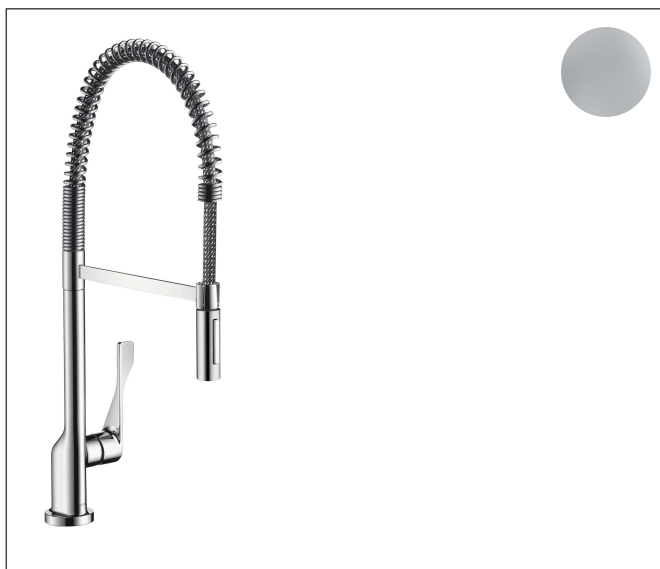

Varumärke	AXOR
Art. Namn	AXOR Citterio 1-grepps köksblandare 230 Semi-Pro
Art. Nr.	39840000
Ytskikt	Krom
Pos	1

Produktbild

Funktioner

- ComfortZone 230
- överhäng: 270 mm
- kranhöjd: 225 mm
- svängradie 360°
- laminarstråle, duschstråle
- duschstråle låsbar, strålåterställning med knapptryckning
- maximal flödesmängd vid 3 bar: 9 l/min
- keramisk avstängning
- G 3/8-anslutnings slangar
- temperaturbegränsning inställningsbar
- backventil integrerad
- lämpad för genomflödesvärmare
- ljudklass: I
- flödesklass: B, O