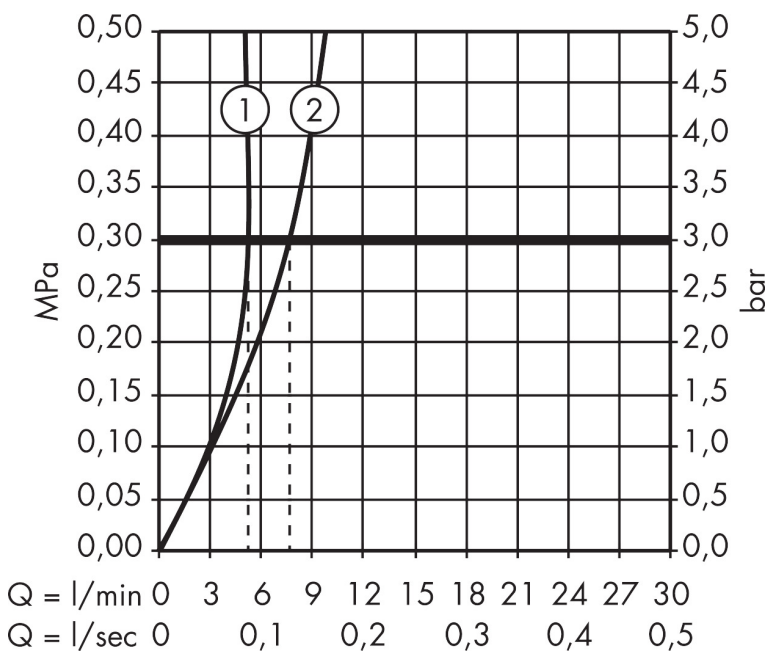

Produktbild

Funktioner

- ComfortZone 130
- överhäng: 127 mm
- stråltyp: normalstråle
- maximal flödesmängd vid 3 bar: 5 l/min
- temperaturbegränsning inställningsbar
- temperatur inställningsbar med blandarspak på sidan
- backventil
- lämplig för genomströmningsberedare
- infraröd sensorteknik
- automatisk miljöanpassning av infraröd sensor
- justerbart optiskt område för infraröd sensor (2 inställningar)
- nätanslutning 230 V / 50 Hz
- sköljtid: 10 s
- aktiverbar hygienisk sköljning (automatiskt vattenflöde)
- frekvens av hygiensköljning: 24 h
- spoltid hygiensköljning: 10 s
- permanent sköljning aktiverbar (enkelt vattenflöde i 180 sekunder, lämplig för termisk desinfektion)
- rengöringsläge: manuellt vattenstopp för rengöring av tvättställ
- ljudklass: I
- flödesklass: O
- smutsfilter i anslutningsslangarna

Flödesdiagram

1 Med flödesreducering
 2 Utan flödeskontroll

| | |
|-----------|--|
| Varumärke | hansgrohe |
| Art. Namn | Focus Sensorstyrd tvättställsblandare 130 med temperaturreglering 230 V |
| Art. Nr. | 31173000 |
| RSK-nr. | 8227480 |
| Ytskikt | Krom |
| Pos | 1 |