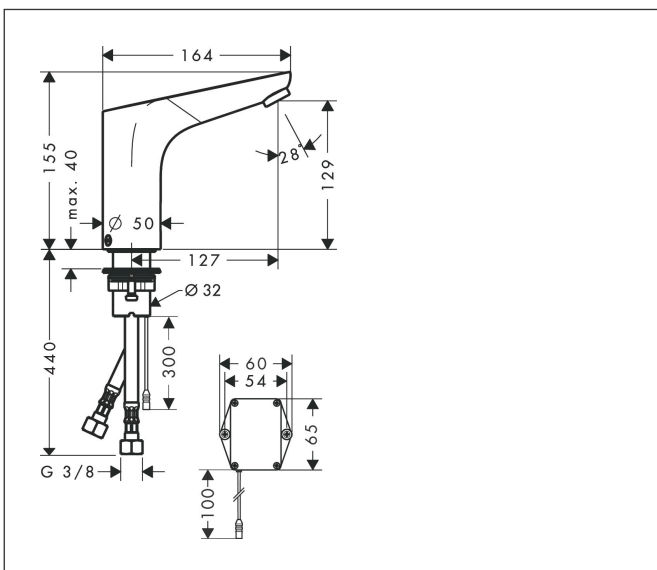

Ritning

Teknologi

Certifikat

Koder/standarder

- STA 1399