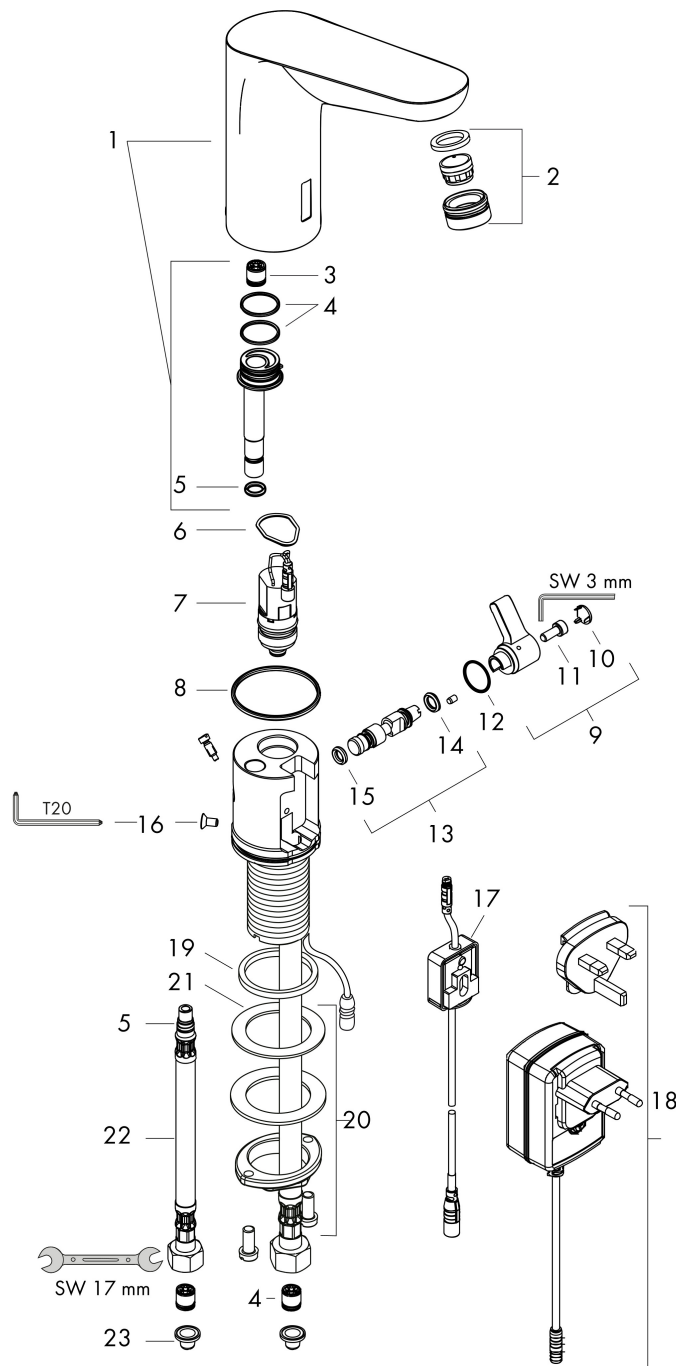

Varumärke	hansgrohe
Art. Namn	Focus Sensorstyrd tvättställsblandare 130 med temperaturreglering 230 V
Art. Nr.	31173000
RSK-nr.	8227480
Ytskikt	Krom
Pos	1

Reservdelsritning för byggnadsår: >02/24