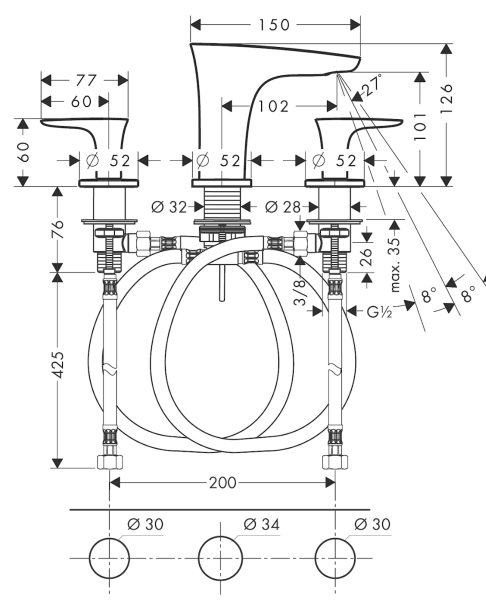

PuraVida

3-håls tvättställsblandare

Ytskikt: krom Art.nr. : 15073000

Produktdetaljer

Produktinformation

- ComfortZone 100
- överhäng 102 mm
- inställningsbar stråle
- flödesmängd 5 l/minut
- inställningsbar stråle
- Push open avloppsventil (manövrering via tryckknappar, för fat med överlopp)

Artikeldetaljer

Pris exkl. moms

7.178,00 SEK

Pris inkl. moms

8.973,00 SEK

Tekniska lösningar

Produktbild

Måttskiss