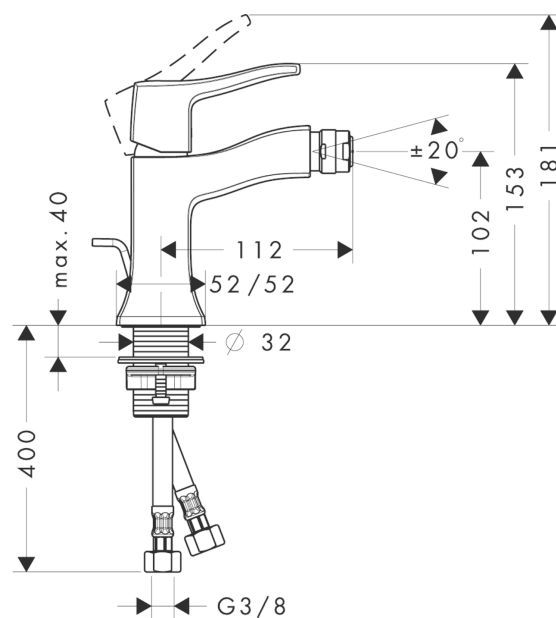

Metris Classic
1-grepps bidéblandare
Ytskikt: krom Art.nr. : 31275000

Produktdetaljer

Produktinformation

- kullestrålförare: kullestrålförare
- normalstråle
- flödesmängd: 7,2 l/minut
- med lyftventil
- lämpad för genomflödesvärmare

Artikeldetaljer

Pris exkl. moms 2.698,41 SEK
Pris inkl. moms 3.373,00 SEK

Tekniska lösningar

Produktbild

Måttskiss

Genomflödesprogram