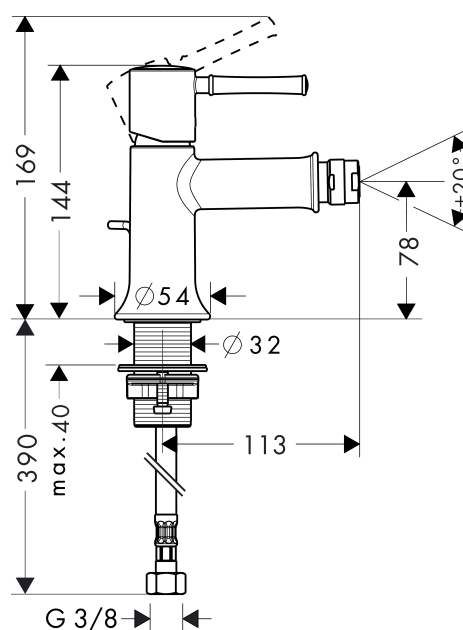

Talis Classic
1-grepps bidéblandare
Ytskikt: krom Art.nr. : 14120000

Produktdetaljer

Produktinformation

- kullestrålförmare: kullestråleperlator
- med fast utlopp
- normalstråle
- flödesmängd: 7,2 l/minut
- med lyftventil
- lämpad för genomflödesvärmare

Artikeldetaljer

Pris exkl. moms 2.008,38 SEK
Pris inkl. moms 2.510,00 SEK

Tekniska lösningar

Produktbild

Måttskiss

Genomflödesprogram