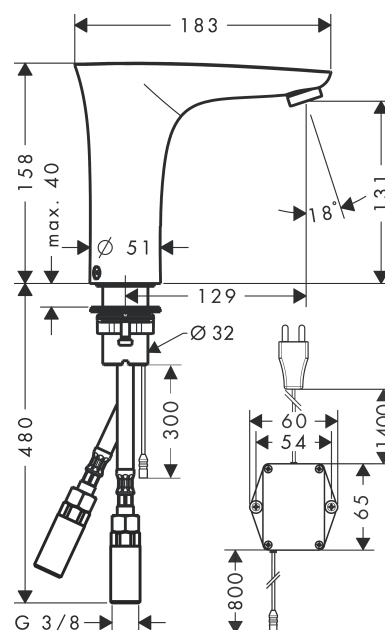

PuraVida

Sensorstyrd tvättställsblandare med temperaturreglering 230 V

Ytskikt: krom Art.nr. : 15172000

Produktdetaljer

Produktinformation

- överhäng 129 mm
- 230 V / 50 Hz nätanslutning
- ComfortZone 130
- flödesmängd 5 l/minut
- lämpad för genomflödesvärmare
- funktionen kan vara begränsad vid tvättställ med förhöjning eller mycket bred tvättställskant (> 75 mm), funktionell begränsning på grund av för stort avstånd

Måttskiss

Genomflödesprogram