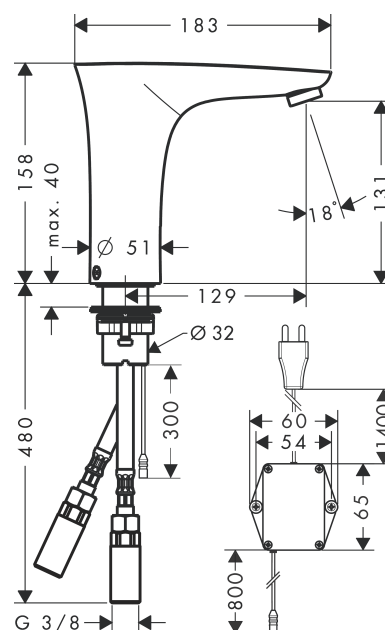

PuraVida
Sensorstyrd tvättställsblandare 230 V
Ytskikt: krom Art.nr. : 15173000

Produktdetaljer

Produktinformation

- överhäng 129 mm
- 230 V / 50 Hz nätanslutning
- ComfortZone 130
- flödesmängd 5 l/minut
- lämpad för genomflödesvärmare
- funktionen kan vara begränsad vid tvättställ med förhöjning eller mycket bred tvättställskant (> 75 mm), funktionell begränsning på grund av för stort avstånd

Artikeldetaljer

Pris exkl. moms 6.544,07 SEK
Pris inkl. moms 8.180,00 SEK

Tekniska lösningar

Designpriser

Certificates

Produktbild

Måttskiss