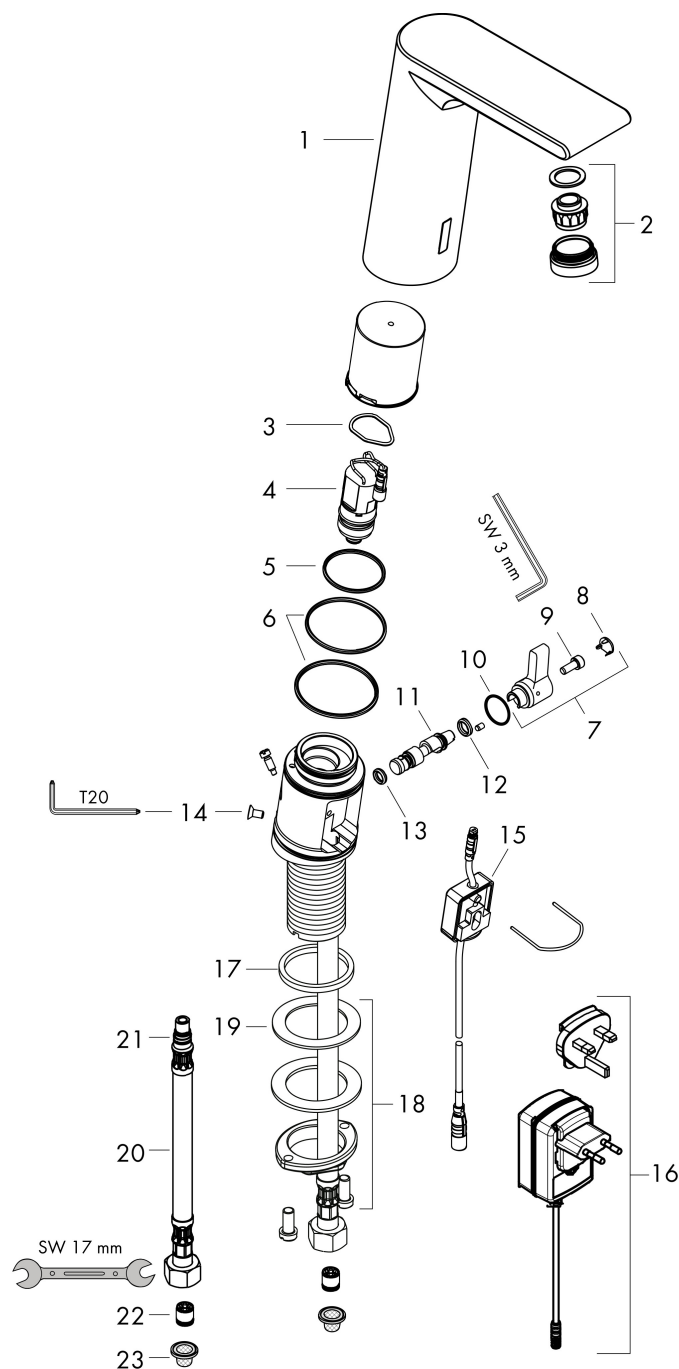

Varumärke	hansgrohe
Art. Namn	Metris S Sensorstyrd tvättställsblandare med temperaturreglering 230 V
Art. Nr.	31102000
RSK-nr.	8227644
Ytskikt	Krom
Pos	1

Produktbild

Ritning

Koder/standarder

- STA 1399

Funktioner

Teknologi

Certifikat

Varumärke hansgrohe
 Art. Namn **Metris S** Sensorstyrd tvättställsblandare med temperaturreglering 230 V
 Art. Nr. 31102000
 RSK-nr. 8227644
 Ytskikt Krom
 Pos 1

Flödesdiagram

Varumärke	hansgrohe
Art. Namn	Metris S Sensorstyrd tvättställsblandare med temperaturreglering 230 V
Art. Nr.	31102000
RSK-nr.	8227644
Ytskikt	Krom
Pos	1

Reservdelsritning för byggnadsår: >02/24

Varumärke	hansgrohe
Art. Namn	Metris S Sensorstyrd tvättställsblandare med temperaturreglering 230 V
Art. Nr.	31102000
RSK-nr.	8227644
Ytskikt	Krom
Pos	1

Reservdelslista för byggnadsår: >02/24

Pos.	Beskrivning	Art.nr.
1	null	92307000
2	Luftblandare M24x1 (5 l/min)	92372000
3	O-ring 17x2	98199000
4	Magnetventil	95654000
5	O-ring 31x2	98204000
6	O-ring 41x2	98212000
7	Omkastarlyftstång	92379000
8	Täcklock	95433000
9	Cylinderskruv M4x10	97661000
10	O-ring 12x2	98214000
11	Blandningsaxel	92377000
12	O-ring 6x2	98458000
13	O-ring 5x2	98215000
14	Skruv	93272000
15	Elektronik	92346000
16	Transformator	94269000
17	null	98749000
18	null	13961000
19	Glidring	97548000
20	Anslutningsslang 450 mm M8x0,75 G3/8	95141000
21	O-ring 8x1,5	98423000
22	Backventil DW 10	96456000
23	Silpackning	95291000
a	null	13898000