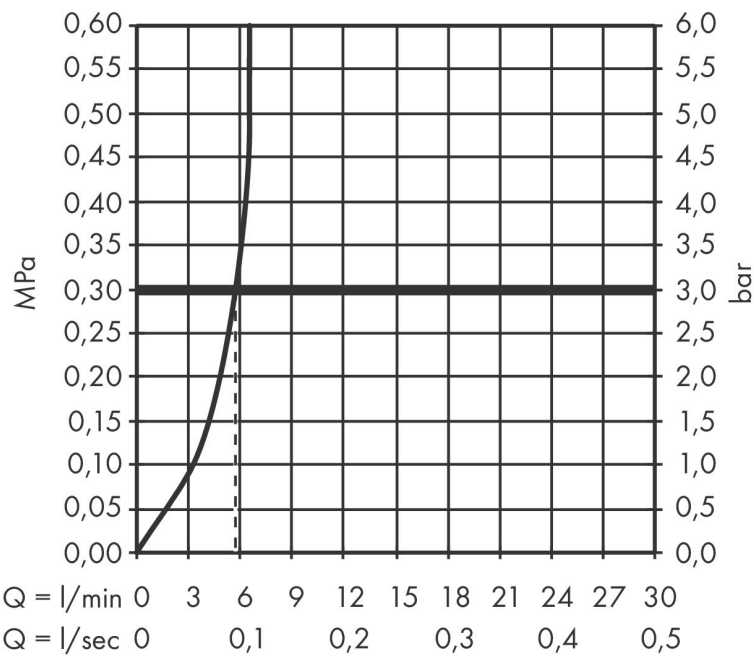

Varumärke hansgrohe
Art. Namn **Metris S** Sensorstyrd tvättställsblandare med temperaturreglering 230 V
Art. Nr. 31102000
RSK-nr. 8227644
Ytskikt Krom
Pos 1

Flödesdiagram