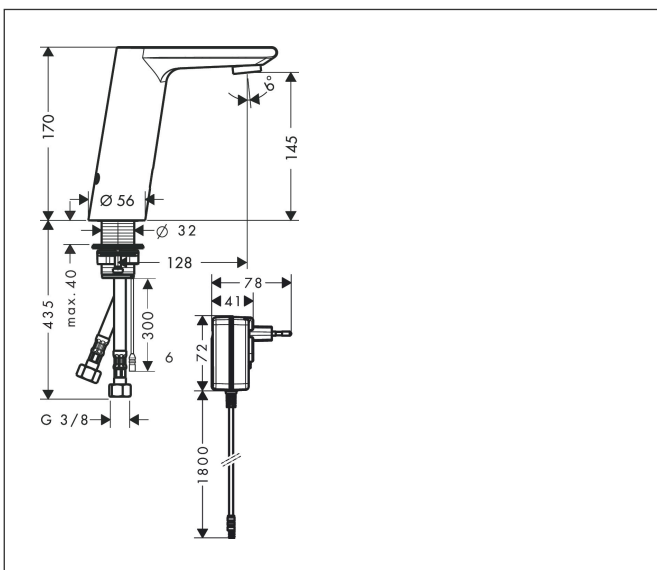

Varumärke	hansgrohe
Art. Namn	Metris S Sensorstyrd tvättställsblandare med temperaturreglering 230 V
Art. Nr.	31102000
RSK-nr.	8227644
Ytskikt	Krom
Pos	1

Produktbild

Ritning

Koder/standarder

- STA 1399

Funktioner

- ComfortZone 150
- överhäng: 128 mm
- stråltyp: normalstråle
- maximal flödesmängd vid 3 bar: 5 l/min
- temperaturbegränsning inställningsbar
- temperatur inställningsbar med blandarspak på sidan
- backventil
- lämplig för genomströmningsberedare
- infraröd sensorteknik
- automatisk miljöanpassning av infraröd sensor
- justerbart optiskt område för infraröd sensor (2 inställningar)
- nätanslutning 230 V / 50 Hz
- sköljtid: 10 s
- aktiverbar hygienisk sköljning (automatiskt vattenflöde)
- frekvens av hygiensköljning: 24 h
- spoltid hygiensköljning: 10 s
- permanent sköljning aktiverbar (enkelt vattenflöde i 180 sekunder, lämplig för termisk desinfektion)
- rengöringsläge: manuellt vattenstopp för rengöring av tvättställ
- ljudklass: I
- flödesklass: O
- smutsfilter i anslutningsslangarna

Teknologi

Certifikat

Varumärke hansgrohe
 Art. Namn **Metris S** Sensorstyrd tvättställsblandare med temperaturreglering 230 V
 Art. Nr. 31102000
 RSK-nr. 8227644
 Ytskikt Krom
 Pos 1

Flödesdiagram

Varumärke	hansgrohe
Art. Namn	Metris S Sensorstyrd tvättställsblandare med temperaturreglering 230 V
Art. Nr.	31102000
RSK-nr.	8227644
Ytskikt	Krom
Pos	1

Reservdelsritning för byggnadsår: >02/24

Varumärke	hansgrohe
Art. Namn	Metris S Sensorstyrd tvättställsblandare med temperaturreglering 230 V
Art. Nr.	31102000
RSK-nr.	8227644
Ytskikt	Krom
Pos	1

Reservdelslista för byggnadsår: >02/24