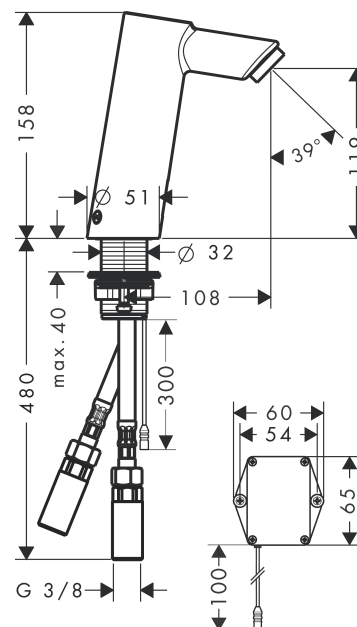

Talis

Sensorstyrd tvättställsblandare batteridrivnen

Ytskikt: krom Art.nr. : 32111000

Produktdetaljer

Produktinformation

- överhäng 108 mm
- batteridrift 6 V (livslängd ca. 2 år, batteri ingår i leveransomfattningen)
- ComfortZone 120
- flödesmängd 5 l/minut
- lämpad för genomflödesvärmare
- funktionen kan vara begränsad vid tvättställ med förhöjning eller mycket bred tvättställskant (> 75 mm), funktionell begränsning på grund av för stort avstånd

Artikeldetaljer

Pris exkl. moms

3.649,31 SEK

Pris inkl. moms

4.562,00 SEK

Tekniska lösningar

Certificates

Produktbild

Måttskiss

Genomflödesprogram