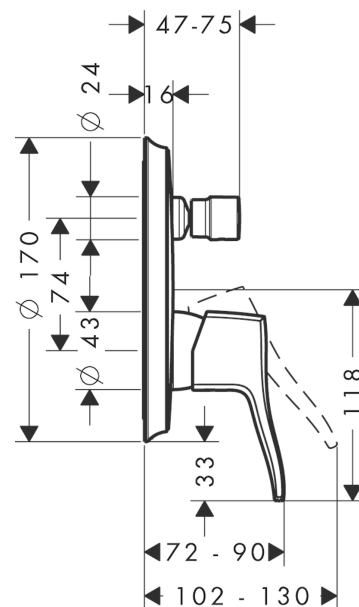

Metris Classic
1-grepps inbyggnadsblandare
Ytskikt: krom Art.nr. : **31485000**

Produktdetaljer

Nödvändiga tillbehör

- iBox universal inbyggnadsdel (#01800XXX)
- iBox universal med förmonterad vägganslutning (#01810XXX)

Artikeldetaljer

Pris exkl. moms	2.344,98 SEK
Pris inkl. moms	2.931,00 SEK

Produktbild

Måttskiss

Genomflödesprogram