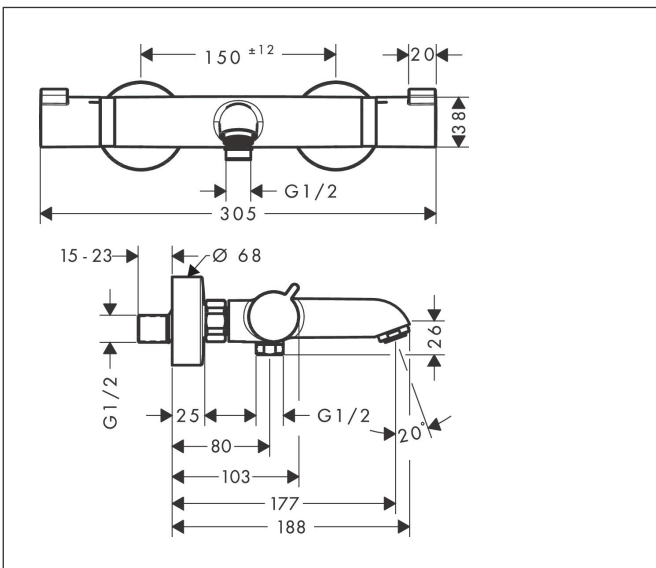

Varumärke	hansgrohe
Art. Namn	Ecostat Comfort Kar-/duschtermostat 150cc
Art. Nr.	13114000
RSK-nr.	8310114
Ytsikt	Krom
Pos	1

Produktbild

Funktioner

- överhäng 177 mm
- 2 funktioner
- termostatsats, av-/omställningsventil
- stråltyp blandare: normalstråle
- maximal flödesmängd vid 3 bar: 20 l/min
- flödesmängd för badkarspip vid 3 bar: 20 l/min
- flödesmängd handdusch vid 3 bar: 16 l/min
- min. driftstryck: 1 bar
- max. driftstryck: 10 bar
- Säkerhetsspärr vid 40 °C
- temperaturbegränsning inställningsbar
- backventil
- med ljuddämpare
- lämplig för genomströmningsberedare
- material grepp: metall
- stickmått: 150 ± 12 mm
- smutsfilter ingår
- ljudklass: I
- flödesklass: C, B

Ritning

Teknologi

Certifikat

Koder/standarder

- STA 1554
- STA 1377

Varumärke hansgrohe
 Art. Namn **Ecostat Comfort** Kar-/duschtermostat 150cc
 Art. Nr. 13114000
 RSK-nr. 8310114
 Ytskikt Krom
 Pos 1

Flödesdiagram

1 Shower outlet with 1B-resistance
 2 Avlopp kar

Varumärke	hansgrohe
Art. Namn	Ecostat Comfort Kar-/duschtermostat 150cc
Art. Nr.	13114000
RSK-nr.	8310114
Ytsikt	Krom
Pos	1

Reservdelssritning för byggnadsår: >07/12