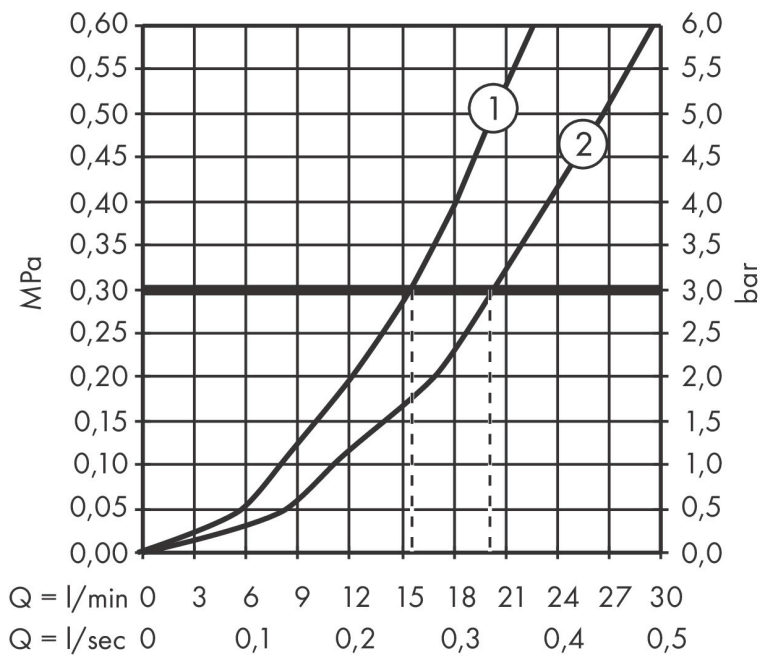

Varumärke hansgrohe
Art. Namn **Ecostat Comfort** Kar-/duschtermostat 150cc
Art. Nr. 13114000
RSK-nr. 8310114
Ytskikt Krom
Pos 1

Flödesdiagram

1 Shower outlet with 1B-resistance
2 Avlopp kar