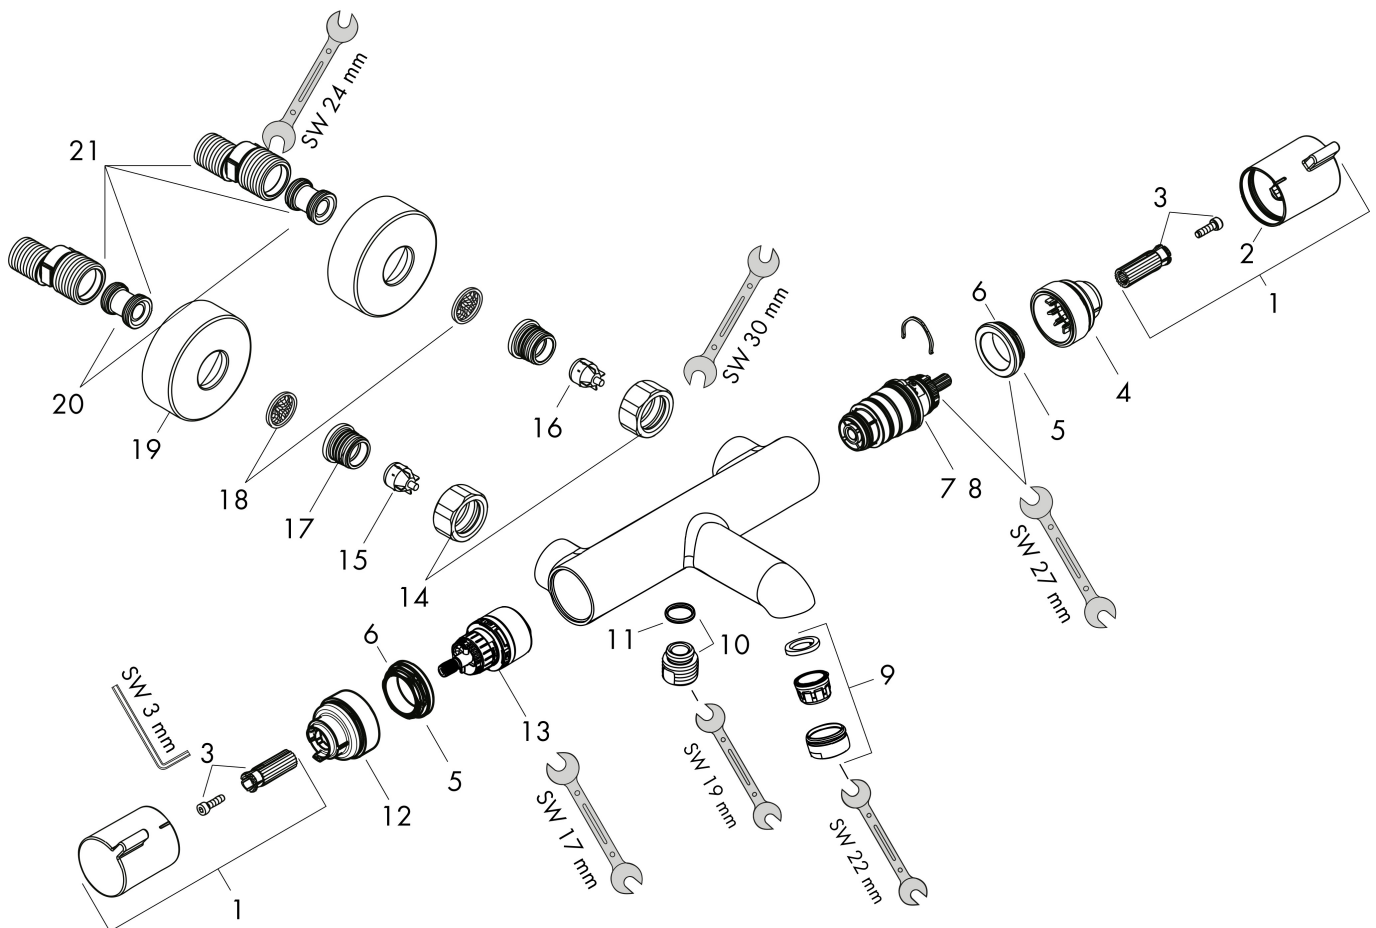

Varumärke	hansgrohe
Art. Namn	Ecostat Comfort Kar-/duschtermostat 150cc
Art. Nr.	13114000
RSK-nr.	8310114
Ytsikt	Krom
Pos	1

Produktbild

Funktioner

- överhäng 177 mm
- 2 funktioner
- termostatsats, av-/omställningsventil
- stråltyp blandare: normalstråle
- maximal flödesmängd vid 3 bar: 20 l/min
- flödesmängd för badkarspip vid 3 bar: 20 l/min
- flödesmängd handdusch vid 3 bar: 16 l/min
- min. driftstryck: 1 bar
- max. driftstryck: 10 bar
- Säkerhetsspärr vid 40 °C
- temperaturbegränsning inställningsbar
- backventil
- med ljuddämpare
- lämplig för genomströmningsberedare
- material grepp: metall
- stickmått: 150 ± 12 mm
- smutsfilter ingår
- ljudklass: I
- flödesklass: C, B

Ritning

Teknologi

Certifikat

Koder/standarder

- STA 1554
- STA 1377

Varumärke hansgrohe
 Art. Namn **Ecostat Comfort** Kar-/duschtermostat 150cc
 Art. Nr. 13114000
 RSK-nr. 8310114
 Ytskikt Krom
 Pos 1

Flödesdiagram

1 Shower outlet with 1B-resistance
 2 Avlopp kar

Varumärke	hansgrohe
Art. Namn	Ecostat Comfort Kar-/duschtermostat 150cc
Art. Nr.	13114000
RSK-nr.	8310114
Ytsikt	Krom
Pos	1

Reservdelssritning för byggnadsår: >07/12

Varumärke hansgrohe
 Art. Namn **Ecostat Comfort** Kar-/duschtermostat 150cc
 Art. Nr. 13114000
 RSK-nr. 8310114
 Ytskikt Krom
 Pos 1

Reservdelista för byggnadsår: >07/12

Pos.	Beskrivning	Art.nr.
1	Grepp	95836000
2	Tryckknapp	92848000
3	null	95843000
4	null	95839000
5	Mutter	98913000
6	O-ring 26x1,5	98390000
7	Termostatinsats	98282000
8	Termostatinsats för omvänd rörföring	92373000
9	Luftblandare M24x1 (30 l/min)	96512000
10	Anslutningsnippel	95392000
11	O-ring 14x2	98129000
12	null	95840000
13	Avstängningsventil inkl. omkastare	98283000
14	Mutterset	96157000
15	Backventil (tryckfast upp till 2 MPa)	93136000
16	Backventil	96737000
17	O-ring 17x1,5	98137000
18	Silpackning	96922000
19	Rosett Ø 68 mm	96467000
20	Ljuddämpare	96429000
21	null	94140000
a	null	98592000
b	Bromsskiva	92469000