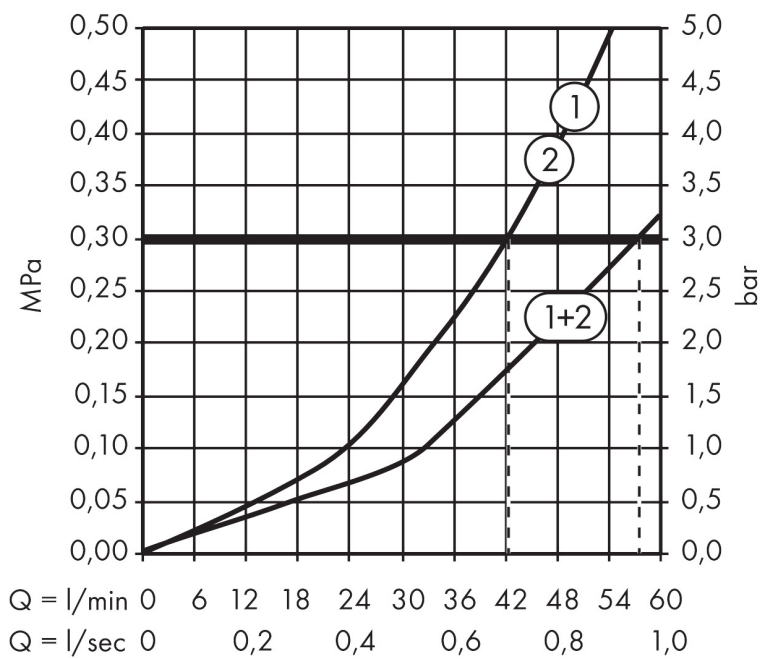

Varumärke	hansgrohe
Art. Namn	ShowerSelect Termostat HighFlow för inbyggnad
Art. Nr.	15760000
RSK-nr.	8310220
Ytskikt	Krom
Pos	1

Produktbild

Funktioner

- 1 funktion
- termostatsats
- flödesmängd övre utlopp: 42 l/min
- flödesmängd nedre utlopp: 42 l/min
- maximal flödesmängd vid 3 bar: 42 l/min
- Säkerhetsspärr vid 40 °C
- temperaturbegränsning inställningsbar
- smutsfilter inkluderat
- ljudklass: I
- flödesklass: A

Ritning

Teknologi

Certifikat

Koder/standarder

- STA 1400

Varumärke hansgrohe
 Art. Namn **ShowSelect** Termostat HighFlow för inbyggnad
 Art. Nr. 15760000
 RSK-nr. 8310220
 Ytskikt Krom
 Pos 1

Flödesdiagram

1 Avlopp 1
 2 Avlopp 2

Varumärke	hansgrohe
Art. Namn	ShowerSelect Termostat HighFlow för inbyggnad
Art. Nr.	15760000
RSK-nr.	8310220
Ytskikt	Krom
Pos	1

Reservdelssritning för byggnadsår: >08/16

Varumärke hansgrohe
 Art. Namn **ShowerSelect** Termostat HighFlow för inbyggnad
 Art. Nr. 15760000
 RSK-nr. 8310220
 Ytskikt Krom
 Pos 1