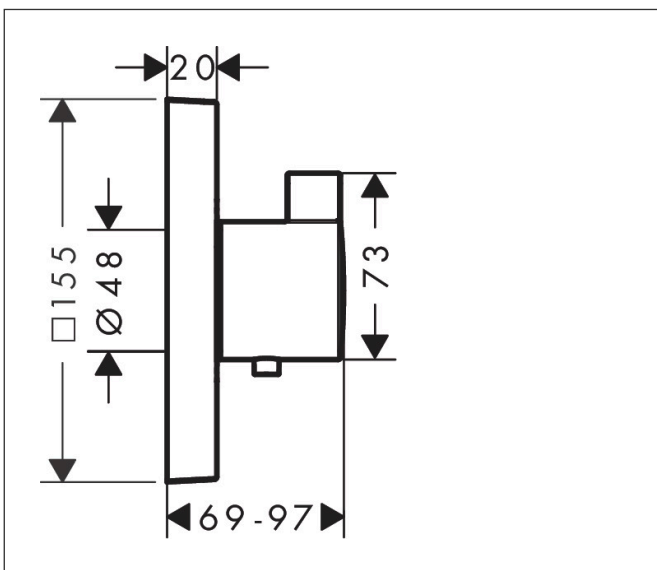

Varumärke	hansgrohe
Art. Namn	ShowerSelect Termostat HighFlow för inbyggnad
Art. Nr.	15760000
RSK-nr.	8310220
Ytskikt	Krom
Pos	1

Produktbild

Funktioner

- 1 funktion
- termostatsats
- flödesmängd övre utlopp: 42 l/min
- flödesmängd nedre utlopp: 42 l/min
- maximal flödesmängd vid 3 bar: 42 l/min
- Säkerhetsspärr vid 40 °C
- temperaturbegränsning inställningsbar
- smutsfilter inkluderat
- ljudklass: I
- flödesklass: A

Ritning

Teknologi

Certifikat

Koder/standarder

- STA 1400

Varumärke hansgrohe
 Art. Namn **ShowSelect** Termostat HighFlow för inbyggnad
 Art. Nr. 15760000
 RSK-nr. 8310220
 Ytskikt Krom
 Pos 1

Flödesdiagram

1 Avlopp 1
 2 Avlopp 2

Varumärke	hansgrohe
Art. Namn	ShowerSelect Termostat HighFlow för inbyggnad
Art. Nr.	15760000
RSK-nr.	8310220
Ytskikt	Krom
Pos	1

Reservdelssritning för byggnadsår: >08/16

Varumärke hansgrohe
 Art. Namn **ShowerSelect** Termostat HighFlow för inbyggnad
 Art. Nr. 15760000
 RSK-nr. 8310220
 Ytskikt Krom
 Pos 1