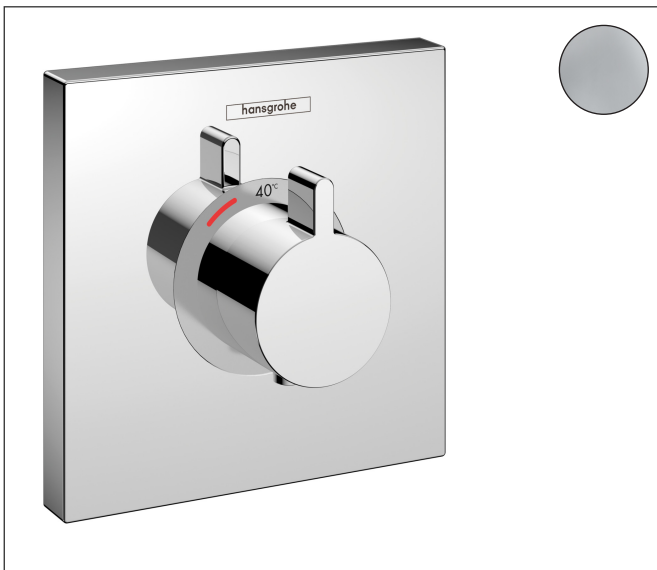

Varumärke	hansgrohe
Art. Namn	ShowerSelect Termostat HighFlow för inbyggnad
Art. Nr.	15760000
RSK-nr.	8310220
Ytskikt	Krom
Pos	1

Produktbild

Funktioner

- 1 funktion
- termostatsats
- flödesmängd övre utlopp: 42 l/min
- flödesmängd nedre utlopp: 42 l/min
- maximal flödesmängd vid 3 bar: 42 l/min
- Säkerhetsspärr vid 40 °C
- temperaturbegränsning inställningsbar
- smutsfilter inkluderat
- ljudklass: I
- flödesklass: A

Ritning

Teknologi

Certifikat

Koder/standarder

- STA 1400

Varumärke hansgrohe
 Art. Namn **ShowSelect** Termostat HighFlow för inbyggnad
 Art. Nr. 15760000
 RSK-nr. 8310220
 Ytskikt Krom
 Pos 1

Flödesdiagram

1 Avlopp 1
 2 Avlopp 2

Varumärke	hansgrohe
Art. Namn	ShowerSelect Termostat HighFlow för inbyggnad
Art. Nr.	15760000
RSK-nr.	8310220
Ytskikt	Krom
Pos	1

Reservdelssritning för byggnadsår: >08/16

Varumärke hansgrohe
 Art. Namn **ShowerSelect** Termostat HighFlow för inbyggnad
 Art. Nr. 15760000
 RSK-nr. 8310220
 Ytskikt Krom
 Pos 1