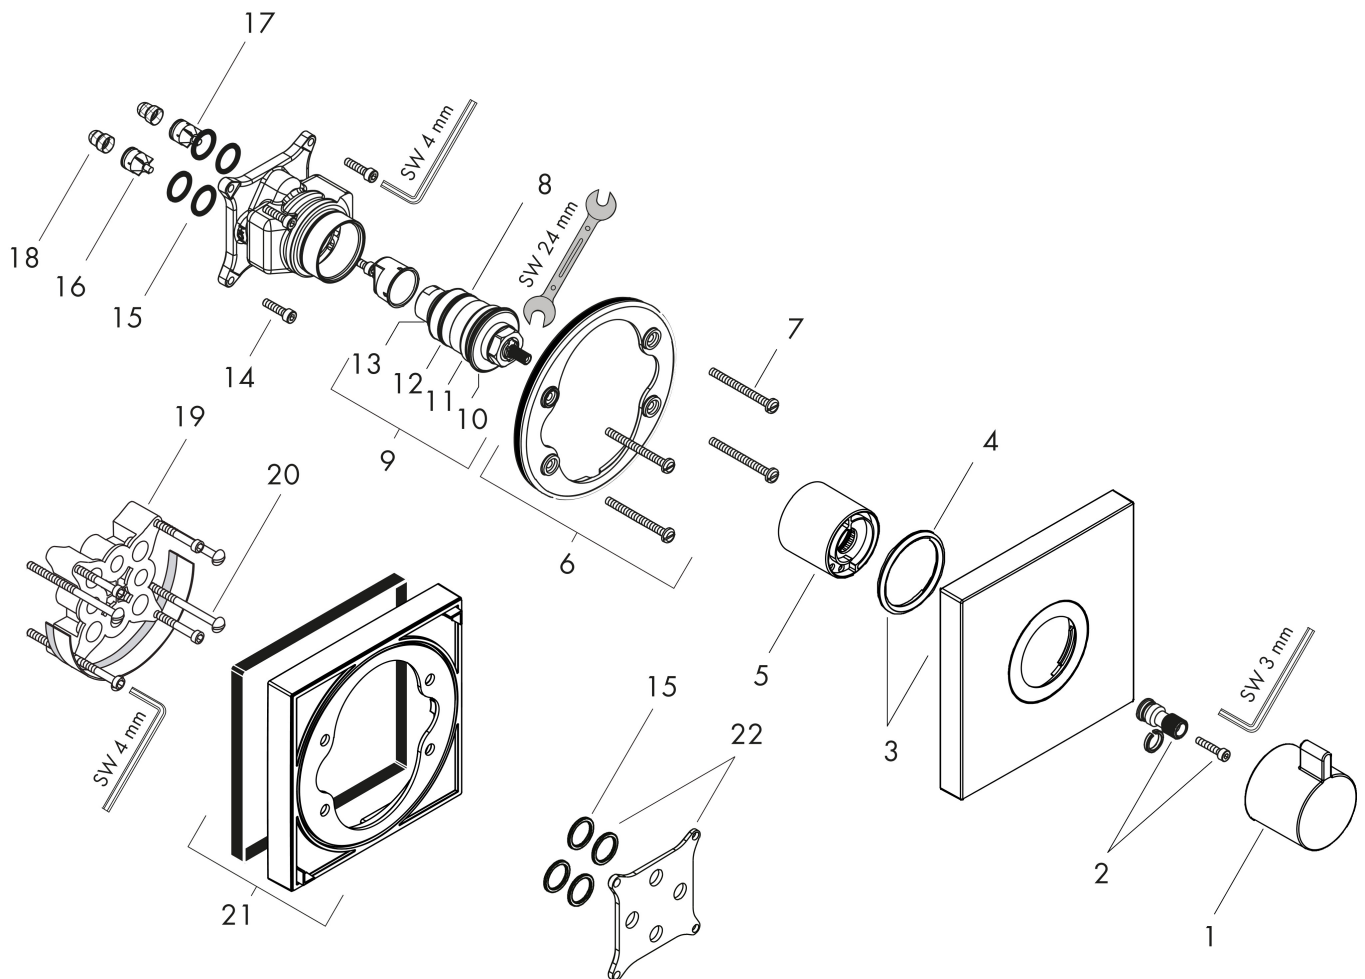

Varumärke	hansgrohe
Art. Namn	ShowerSelect Termostat HighFlow för inbyggnad
Art. Nr.	15760000
RSK-nr.	8310220
Ytskikt	Krom
Pos	1

Produktbild

Funktioner

- 1 funktion
- termostatsats
- flödesmängd övre utlopp: 42 l/min
- flödesmängd nedre utlopp: 42 l/min
- maximal flödesmängd vid 3 bar: 42 l/min
- Säkerhetsspärr vid 40 °C
- temperaturbegränsning inställningsbar
- smutsfilter inkluderat
- ljudklass: I
- flödesklass: A

Ritning

Teknologi

Certifikat

Koder/standarder

- STA 1400

Varumärke hansgrohe
 Art. Namn **ShowSelect** Termostat HighFlow för inbyggnad
 Art. Nr. 15760000
 RSK-nr. 8310220
 Ytskikt Krom
 Pos 1

Flödesdiagram

1 Avlopp 1
 2 Avlopp 2

Varumärke	hansgrohe
Art. Namn	ShowerSelect Termostat HighFlow för inbyggnad
Art. Nr.	15760000
RSK-nr.	8310220
Ytskikt	Krom
Pos	1

Reservdelssritning för byggnadsår: >08/16

Varumärke hansgrohe
 Art. Namn **ShowerSelect** Termostat HighFlow för inbyggnad
 Art. Nr. 15760000
 RSK-nr. 8310220
 Ytskikt Krom
 Pos 1