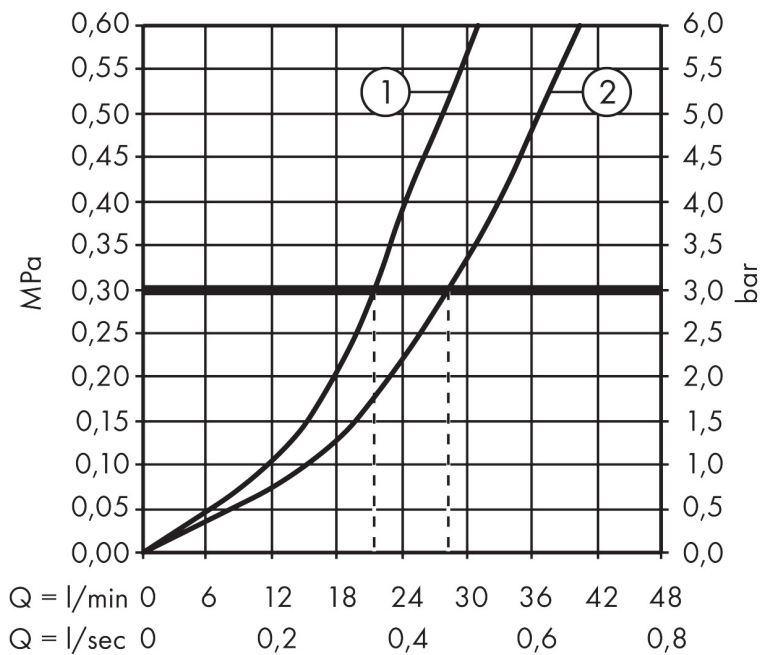

Varumärke hansgrohe
Art. Namn **Focus** 1-grepps badkarsblandare för inbyggnad
Art. Nr. 31945000
RSK-nr. 8310300
Ytsikt Krom
Pos 1

Flödesdiagram

1 Avlopp dusch
2 Avlopp kar