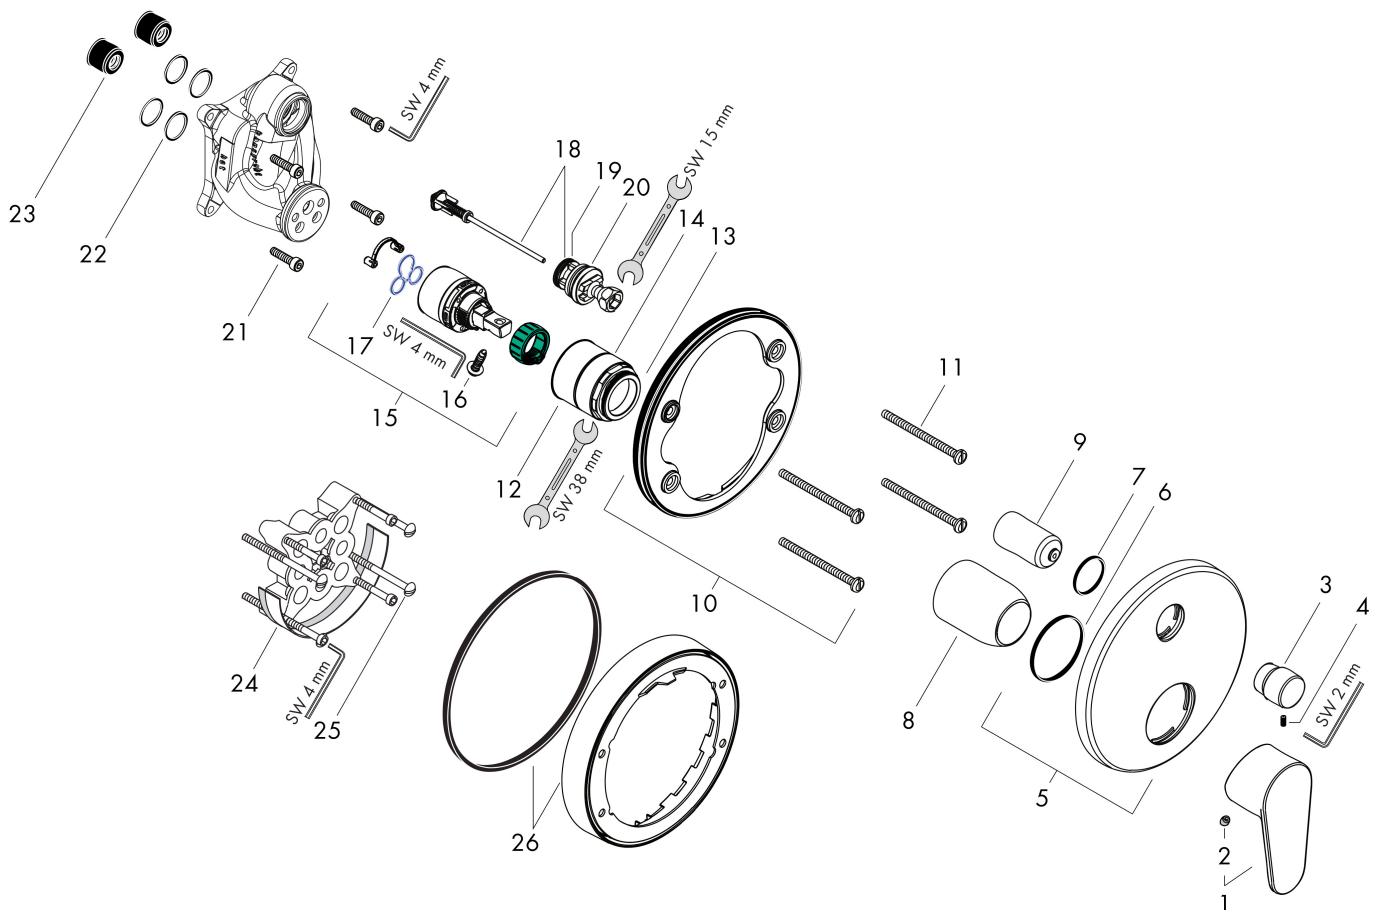

Varumärke	hansgrohe
Art. Namn	Focus 1-grepps badkarsblandare för inbyggnad
Art. Nr.	31945000
RSK-nr.	8310300
Ytskikt	Krom
Pos	1

Produktbild

Funktioner

- flödesmängd övre utlopp: 21 l/min
- flödesmängd nedre utlopp: 29 l/min
- maximal flödesmängd vid 3 bar: 29 l/min
- keramisk avstängning
- temperaturbegränsning inställningsbar
- omställare med automatisk återställning
- med ljuddämpare
- ljudklass: I
- anslutningstyp: inbyggnadsdel
- väggmonterad
- flödesklass: C, S

Ritning

Certifikat

Koder/standarder

- STA 1392

Varumärke hansgrohe
 Art. Namn **Focus** 1-grepps badkarsblandare för inbyggnad
 Art. Nr. 31945000
 RSK-nr. 8310300
 Ytsikt Krom
 Pos 1

Flödesdiagram

1 Avlopp dusch
 2 Avlopp kar

Varumärke	hansgrohe
Art. Namn	Focus 1-grepps badkarsblandare för inbyggnad
Art. Nr.	31945000
RSK-nr.	8310300
Ytskikt	Krom
Pos	1

Reservdelsritning för byggnadsår: >01/16

Varumärke	hansgrohe
Art. Namn	Focus 1-grepps badkarsblandare för inbyggnad
Art. Nr.	31945000
RSK-nr.	8310300
Ytskikt	Krom
Pos	1

Reservdelslista för byggnadsår: >01/16

Pos.	Beskrivning	Art.nr.
1	Grepp	98532000
2	täckbricka, grepp	96338000
3	Omkastar-knopp	98795000
4	null	97667000
5	Rosett Ø 150 mm	98791000
6	O-ring 43x3	98418000
7	O-ring 23x3	98142000
8	hylsa	98790000
9	Omkastarhylsa	98794000
10	null	98793000
11	Skruvset	96454000
12	Mutter	98796000
13	O-ring 30x1,5	98433000
14	O-ring 39x1,5	98400000
15	Kartusch kpl.	92730000
16	Säkringsskruv	95140000
17	Tätning	95008000
18	Omkastare kpl.	95014000
19	O-ring 16x2,3	98207000
20	O-ring 20x2,5	92602000
21	Skruvset	93243000
22	O-ring 16x2	98133000
23	Ljuddämpare	94073000
24	Förlängare 25 mm	13595000
25	Skruvset	97747000
26	Förlängare 22 mm (Ø 150 mm)	13597000
a	inbyggnadsdel	01800180
b	Fjäder för ombyta anslutningar	96365000
c	Ombyggnadsset på rosett Ø 170 mm (kar)	95354000
d	Monteringskене-set	96615000