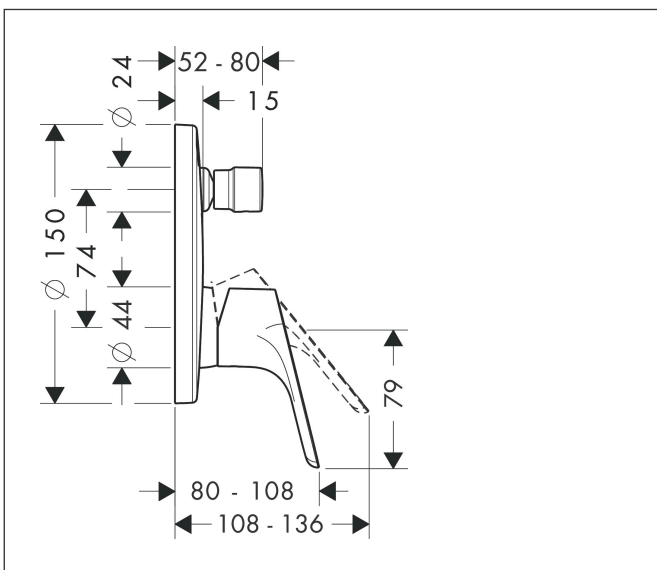

Varumärke	hansgrohe
Art. Namn	Focus 1-grepps badkarsblandare för inbyggnad
Art. Nr.	31945000
RSK-nr.	8310300
Ytskikt	Krom
Pos	1

Produktbild

Funktioner

- flödesmängd övre utlopp: 21 l/min
- flödesmängd nedre utlopp: 29 l/min
- maximal flödesmängd vid 3 bar: 29 l/min
- keramisk avstängning
- temperaturbegränsning inställningsbar
- omställare med automatisk återställning
- med ljuddämpare
- ljudklass: I
- anslutningstyp: inbyggnadsdel
- väggmonterad
- flödesklass: C, S

Ritning

Certifikat

Koder/standarder

- STA 1392

Varumärke hansgrohe
 Art. Namn **Focus** 1-grepps badkarsblandare för inbyggnad
 Art. Nr. 31945000
 RSK-nr. 8310300
 Ytsikt Krom
 Pos 1

Flödesdiagram

1 Avlopp dusch
 2 Avlopp kar

Varumärke	hansgrohe
Art. Namn	Focus 1-grepps badkarsblandare för inbyggnad
Art. Nr.	31945000
RSK-nr.	8310300
Ytskikt	Krom
Pos	1

Reservdelsritning för byggnadsår: >01/16

Varumärke	hansgrohe
Art. Namn	Focus 1-grepps badkarsblandare för inbyggnad
Art. Nr.	31945000
RSK-nr.	8310300
Ytskikt	Krom
Pos	1