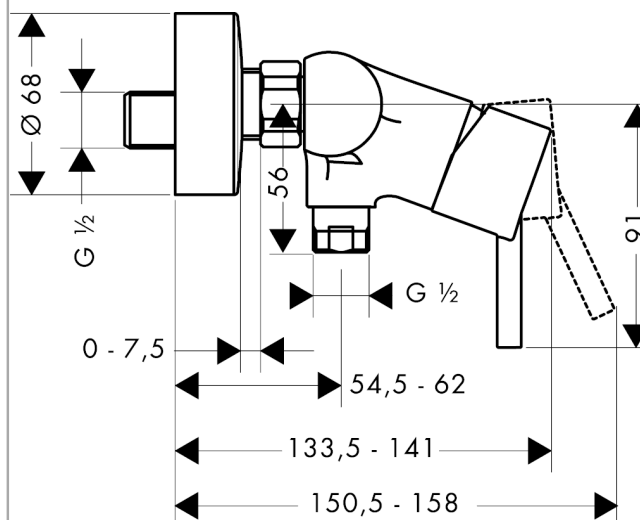

Talis

1-grepps duschblandare

Ytskikt: krom Art.nr. : 32640000

Produktdetaljer

Produktinformation

- S-anlutningar
- stickmått: 150 cc ± 12 mm
- flödesmängd: 22 l/minut
- backventil

Artikeldetaljer

Pris exkl. moms	1.606,33 SEK
Pris inkl. moms	2.008,00 SEK

Produktbild

Måttskiss

Genomflödesprogram