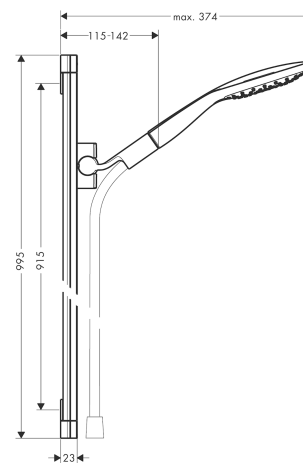

RSK-nr.	8376649
Pris exkl. moms	3.216,40 SEK
Pris inkl. moms	4.021,00 SEK

Tekniska lösningar

Produktbild

Måttskiss

PuraVida

PuraVida 150 3jet handdusch/PuraVida Unica duschstång 90 cm, duschset

Ytskikt: krom Art.nr. : 27853000

Genomflödesprogram

PuraVida

PuraVida 150 3jet handdusch/PuraVida Unica duschstång 90 cm, duschset

Ytskikt: krom Art.nr. : 27853000

Inmonteringsexempel