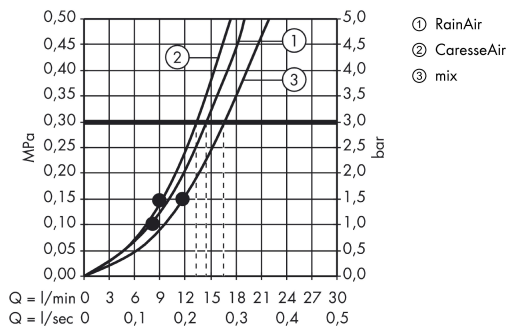

PuraVida

PuraVida 150 3jet handdusch/PuraVida Unica duschstång 90 cm, duschset

Ytskikt: krom Art.nr. : 27853000

Genomflödesprogram