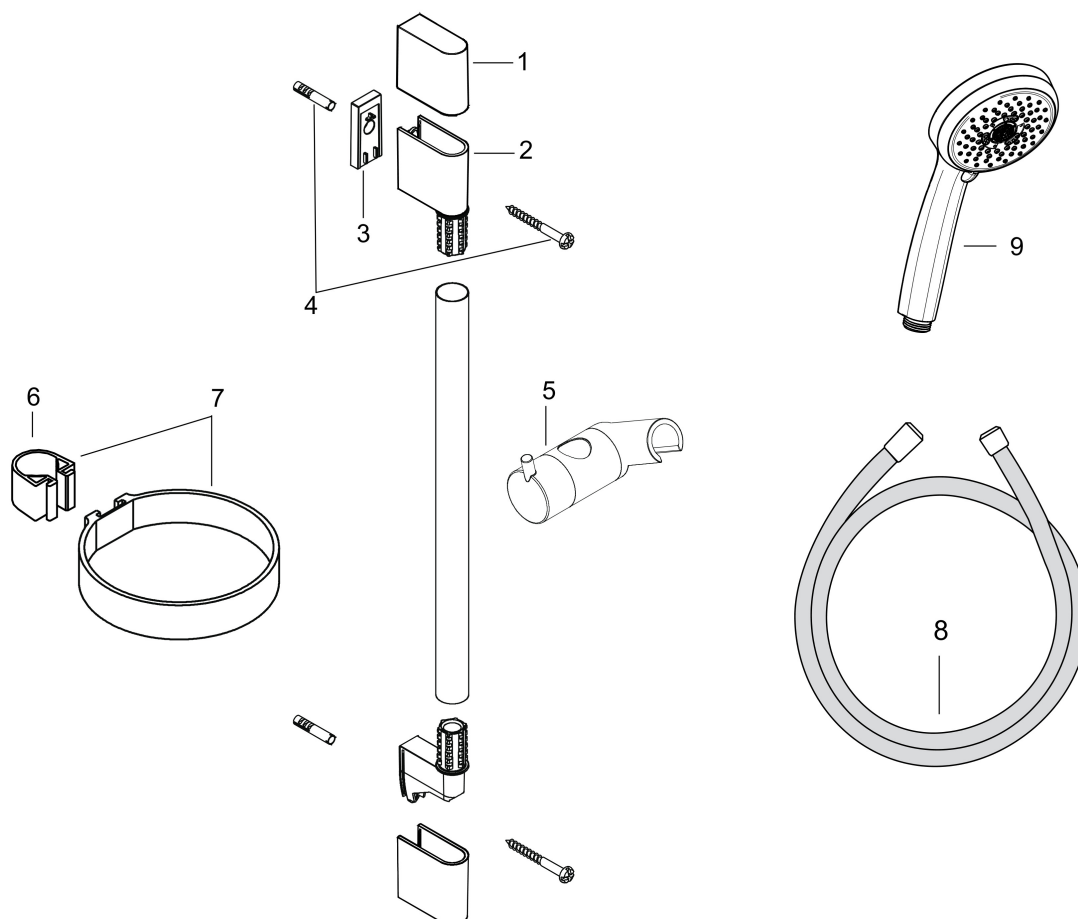

## Funktioner

- består av: handdusch, duschstång, duschslang, glidfäste, tvålköpp
- duschhuvud storlek: 100 mm
- stråltyp: Rain, MonoRain, Massagestråle
- stråltypsomställning med vridbar strålskiva
- 90° justerbar handduschhållare, svänger till vänster och höger, upp och ner
- maximal flödesmängd vid 3 bar: 19 l/min
- väggfästen av plast
- stångens form: rund
- rörlängd: 668 mm
- duschstång diameter: 22 mm
- borrhållstånd: 625 mm
- kuller förhindrar att slangen vrider sig

## Flödesdiagram

- 1 Mono
- 2 Massage
- 3 Rain

Örbrukningsvärdena uppmättes under användning med de tillhörande armaturerna (termostat/blandare/infälld ventil).

Varumärke	hansgrohe
Art. Namn	<b>Croma 100</b> Duschset Multi med duschstång 65 cm och tvålköpp
Art. Nr.	27775000
RSK-nr.	8376685
Ytsikt	Krom
Pos	1

## Reservdelssritning för byggnadsår: >10/06

Varumärke hansgrohe  
 Art. Namn **Croma 100** Duschset Multi med duschstång 65 cm och tvålköpp  
 Art. Nr. 27775000  
 RSK-nr. 8376685  
 Ytskikt Krom  
 Pos 1