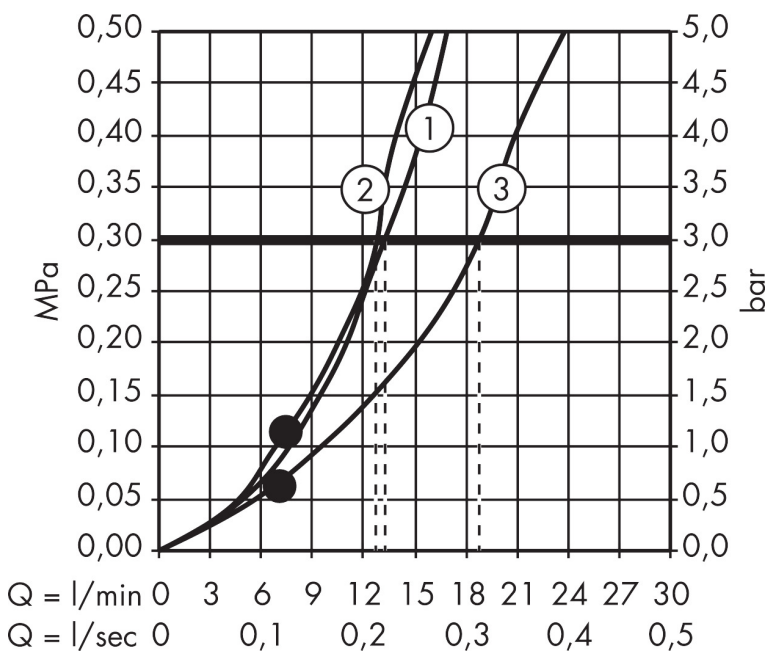

Varumärke hansgrohe
Art. Namn **Croma 100** Duschset Multi med duschstång 65 cm och tvålköpp
Art. Nr. 27775000
RSK-nr. 8376685
Ytskikt Krom
Pos 1

Flödesdiagram

- 1 Mono
- 2 Massage
- 3 Rain

Örbrukningsvärdena uppmättes under användning med de tillhörande armaturerna (termostat/blandare/infälld ventil).