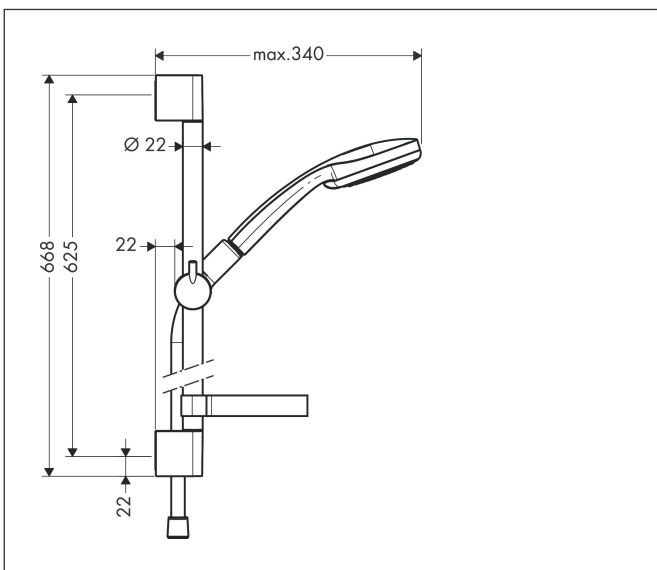

Varumärke	hansgrohe
Art. Namn	Croma 100 Duschset Multi med duschstång 65 cm och tvålköpp
Art. Nr.	27775000
RSK-nr.	8376685
Ytskikt	Krom
Pos	1

Produktbild

Funktioner

- består av: handdusch, duschstång, duschslang, glidfäste, tvålköpp
- duschhuvud storlek: 100 mm
- stråltyp: Rain, MonoRain, Massagestråle
- stråltypsomställning med vridbar strålskiva
- 90° justerbar handduschhållare, svänger till vänster och höger, upp och ner
- maximal flödesmängd vid 3 bar: 19 l/min
- väggfästen av plast
- stångens form: rund
- rörlängd: 668 mm
- duschstång diameter: 22 mm
- borrhållstånd: 625 mm
- kuller förhindrar att slangen vrider sig

Ritning

Teknologi

Stråltyper