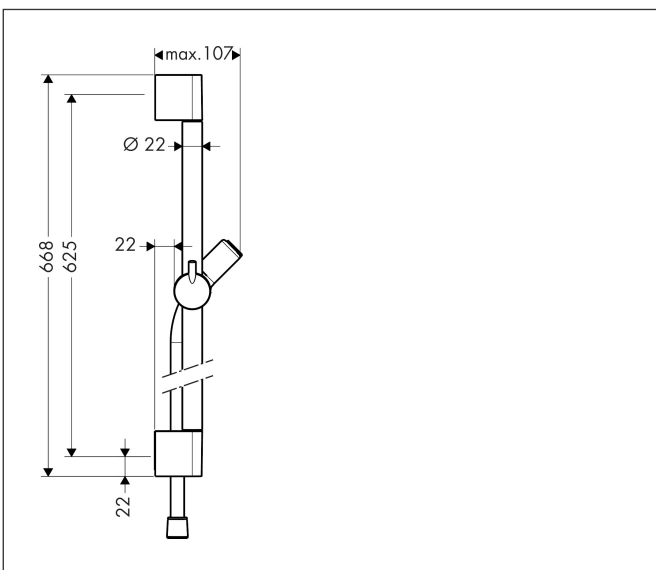

Varumärke	hansgrohe
Art. Namn	Unica Duschstång C 65 cm med duschslang
Art. Nr.	27611000
RSK-nr.	8376686
Ytskikt	Krom
Pos	1

Produktbild

Funktioner

- består av: duschstång, duschslang, glidfäste
- kuller förhindrar att slangen vrider sig
- rörlängd: 668 mm
- duschstång diameter: 22 mm
- stångens form: rund
- borravstånd: 625 mm
- duschslangens längd: 1600 mm
- translucent duschskena i plast
- handduschhållare med låsmekanism
- steglöst justerbart glidfäste
- lutningsvinkel justerbar
- väggfästen av plast

Ritning

Varumärke	hansgrohe
Art. Namn	Unica Duschstång C 65 cm med duschslang
Art. Nr.	27611000
RSK-nr.	8376686
Ytskikt	Krom
Pos	1

Reservdelsritning för byggnadsår: >10/06

Varumärke hansgrohe
 Art. Namn **Unica** Duschstång C 65 cm med duschslang
 Art. Nr. 27611000
 RSK-nr. 8376686
 Ytskikt Krom
 Pos 1