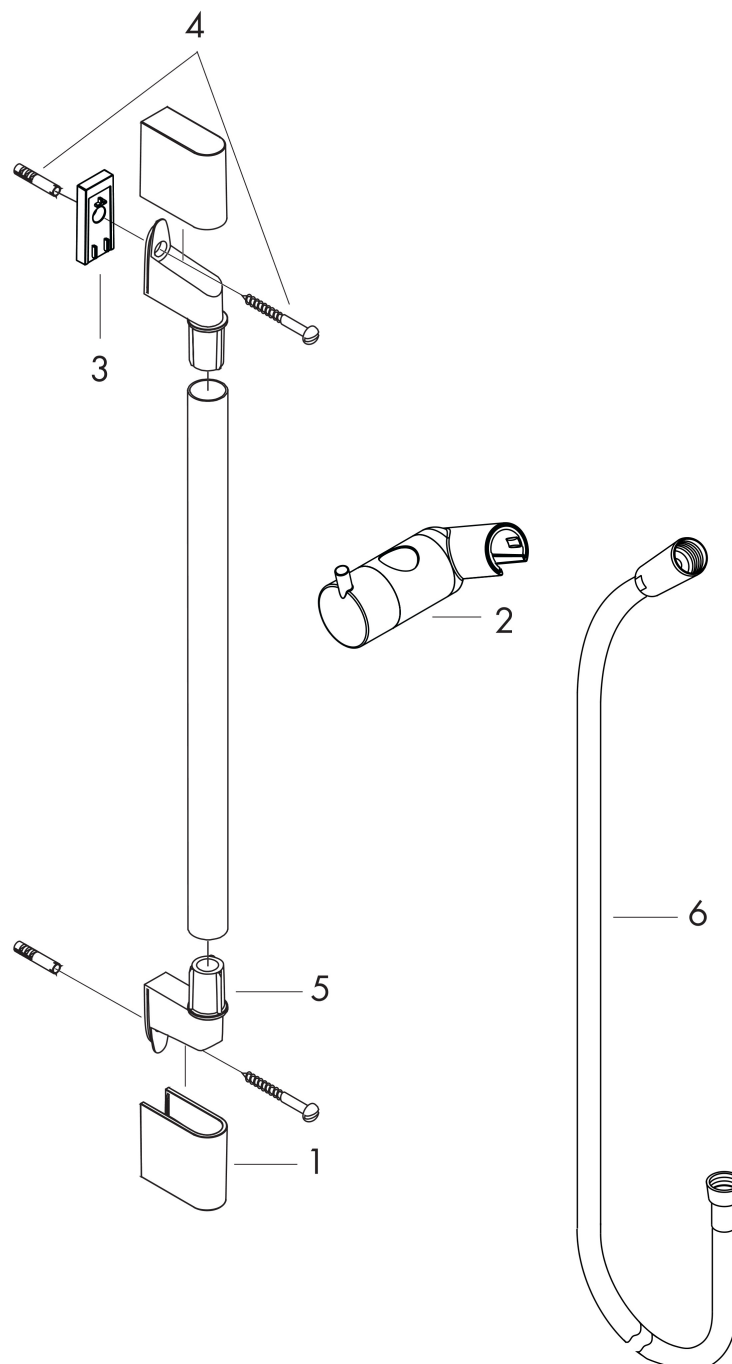

Varumärke	hansgrohe
Art. Namn	Unica Duschstång C 65 cm med duschslang
Art. Nr.	27611000
RSK-nr.	8376686
Ytskikt	Krom
Pos	1

Produktbild

Funktioner

- består av: duschstång, duschslang, glidfäste
- kuller förhindrar att slangen vrider sig
- rörlängd: 668 mm
- duschstång diameter: 22 mm
- stångens form: rund
- borravstånd: 625 mm
- duschslangens längd: 1600 mm
- translucent duschskena i plast
- handduschhållare med låsmekanism
- steglöst justerbart glidfäste
- lutningsvinkel justerbar
- väggfästen av plast

Ritning

Varumärke	hansgrohe
Art. Namn	Unica Duschstång C 65 cm med duschslang
Art. Nr.	27611000
RSK-nr.	8376686
Ytskikt	Krom
Pos	1

Reservdelsritning för byggnadsår: >10/06

Varumärke hansgrohe
 Art. Namn **Unica** Duschstång C 65 cm med duschslang
 Art. Nr. 27611000
 RSK-nr. 8376686
 Ytskikt Krom
 Pos 1

Reservdelstlista för byggnadsår: >10/06

Pos.	Beskrivning	Art.nr.
1	Täcknings-set	98738000
2	Glider kompl.	98753000
3	distansbricka 7 mm	97450000
4	Fästdelar	96179000
5	Monteringsbeslag	96275000
6	Duschslang Isiflex'B 1,60 m	28276000
7	clip för Casetta, Ø 22 mm	96189000