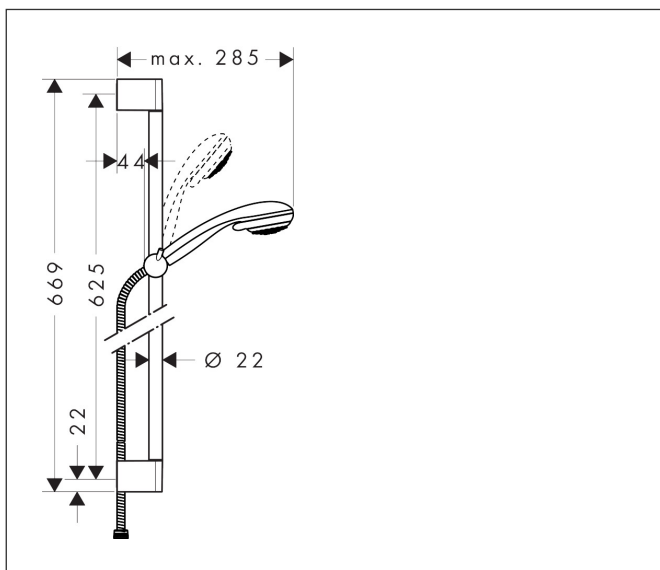

Varumärke	hansgrohe
Art. Namn	<b>Crometta 85</b> Duschset Multi med duschstång 65 cm
Art. Nr.	27767000
Ytskikt	Krom
Pos	1

## Funktioner

- består av: handdusch, duschstång, duschslang, glidfäste
- duschhuvudsstorlek: 85 mm
- stråltyp: normalstråle, massage, MonoRain
- stråltypsombeställning med vridbar strålskiva
- 90 graders justerbart reglage, svänger vänster och höger, upp och ner
- maximal flödesmängd vid 3 bar: 16 l/min
- utan vridvirvel
- Vägghäggmontering: monteras med skruvar
- väggstöd från plast
- stigrörlängd: 669.0 mm
- stångdiameter: 22 mm
- profil stigrör: rund
- borrhåstämning 625 mm