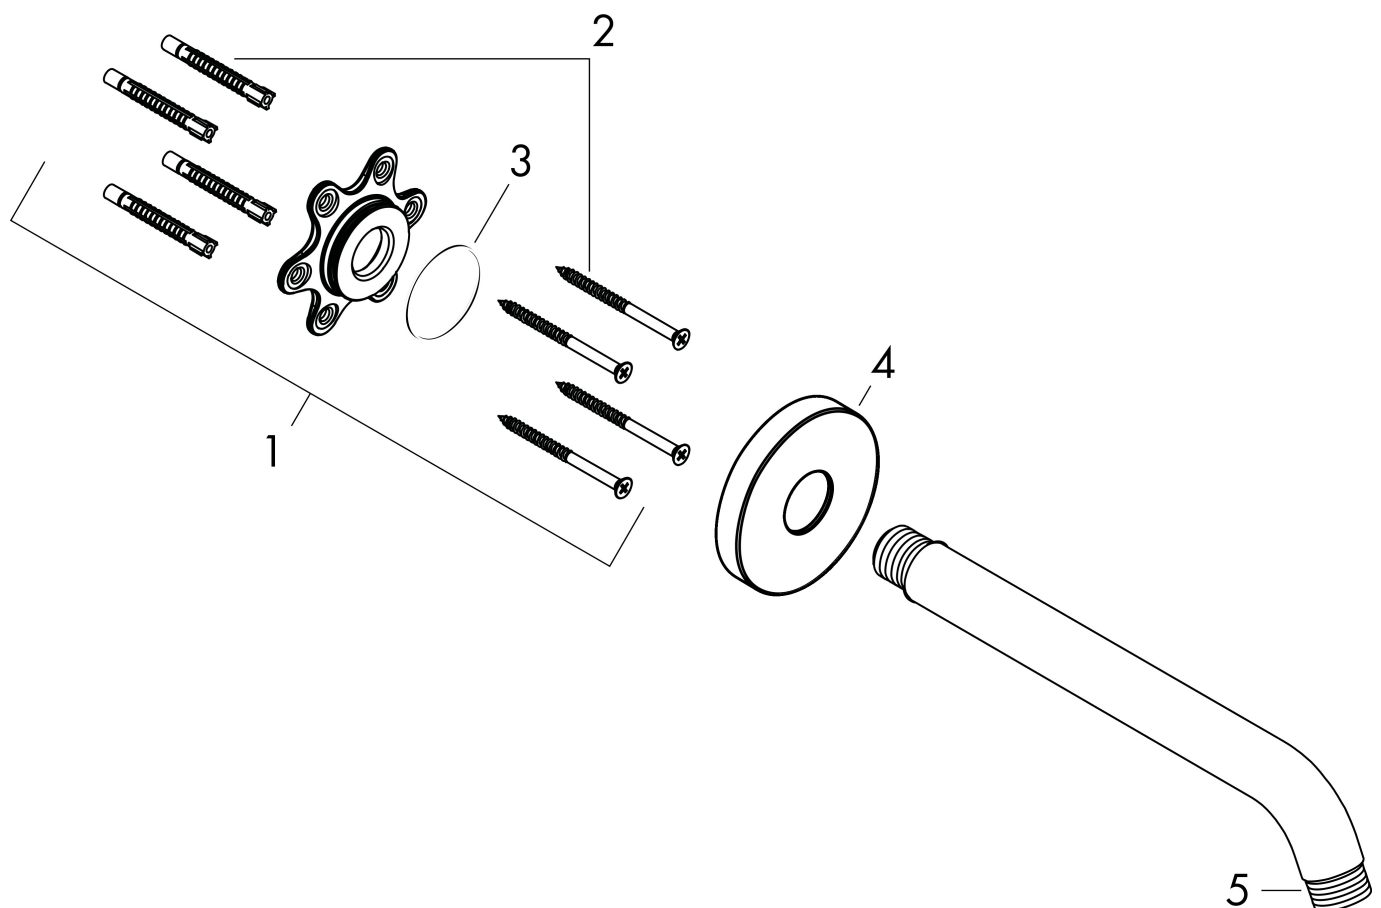

## Funktioner

- längd: 230 mm
- monteringsstyp: utanpåliggande montering
- material: mässing
- anslutningstyp: G 1/2"

## Ritning

Varumärke	hansgrohe
Art. Namn	Duscharm för väggmontage 23 cm 1/2"
Art. Nr.	27412000
RSK-nr.	8376731
Ytskikt	Krom
Pos	1

## Reservdelsritning för byggnadsår: >12/20

Varumärke hansgrohe  
Art. Namn Duscharm för väggmontage 23 cm 1/2"  
Art. Nr. 27412000  
RSK-nr. 8376731  
Ytskikt Krom  
Pos 1

**Reservdelslista för byggnadsår: >12/20**

<b>Pos.</b>	<b>Beskrivning</b>	<b>Art.nr.</b>
1	Fästdelar	40916000
2	Fästset	95208000
3	O-ring 34x2	98383000
4	Rosett Ø 80 mm	98940000
5	O-ring 16x2	98133000