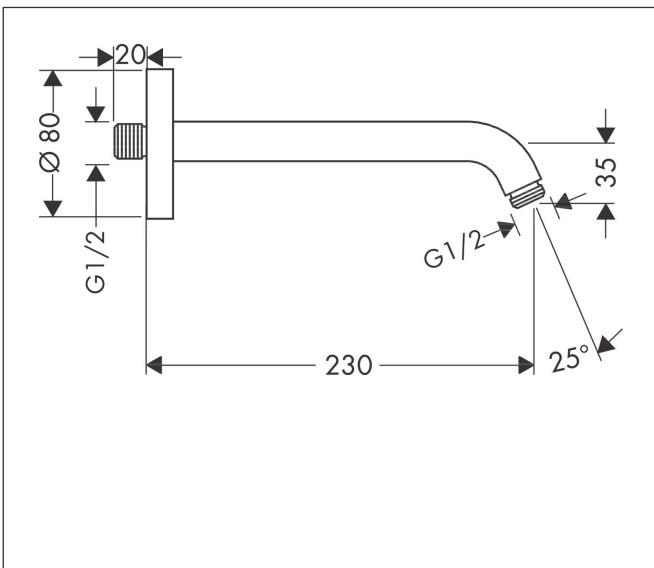

Varumärke	hansgrohe
Art. Namn	Duscharm för väggmontage 23 cm 1/2"
Art. Nr.	27412000
RSK-nr.	8376731
Ytsikt	Krom
Pos	1

## Funktioner

- längd: 230 mm
- monteringsstyp: utanpåliggande montering
- material: mässing
- anslutningstyp: G 1/2"

## Ritning

Varumärke	hansgrohe
Art. Namn	Duscharm för väggmontage 23 cm 1/2"
Art. Nr.	27412000
RSK-nr.	8376731
Ytskikt	Krom
Pos	1

## Reservdelsritning för byggnadsår: >12/20

Varumärke hansgrohe  
Art. Namn Duscharm för väggmontage 23 cm 1/2"  
Art. Nr. 27412000  
RSK-nr. 8376731  
Ytskikt Krom  
Pos 1

**Reservdelslista för byggnadsår: >12/20**