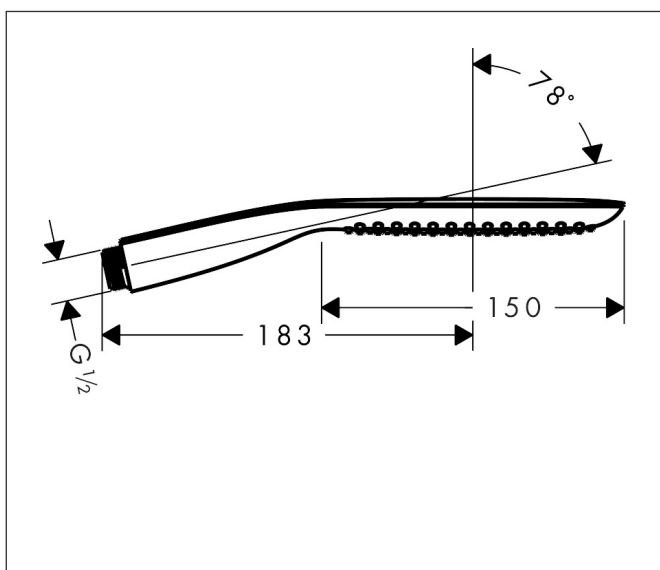

Varumärke	hansgrohe
Art. Namn	PuraVida Pinnhanddusch 120 ljet EcoSmart 9 l/min
Art. Nr.	28568400
Ytskikt	Vit/Krom
Pos	1

Produktbild

Funktioner

- duschhuvudsstorlek: 150 mm
- stråltyp: RainAir
- maximal flödesmängd vid 3 bar: 9 l/min
- handdusch med konstruktion i två skal
- med innanpåliggande vattenslangar
- utsköljbar smutsfilter
- anslutningsgänga G 1/2
- lämpad för genomströmningsberedare
- ljudklass: I
- flödesklass: Z

Ritning

Teknologi

Stråltyper