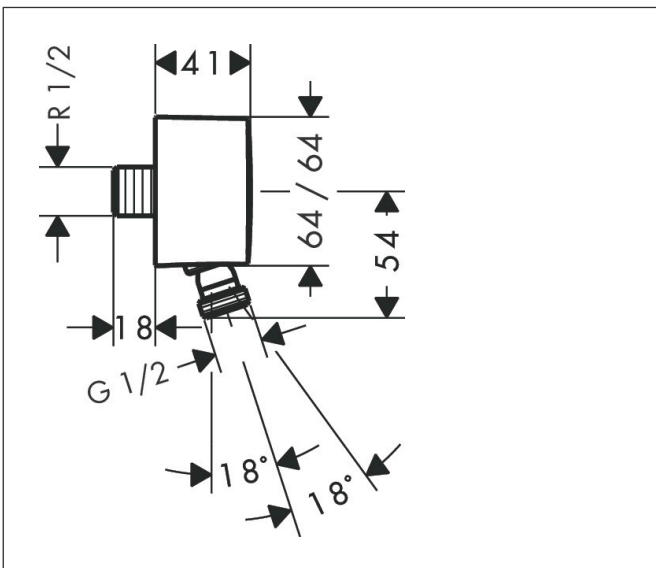

Varumärke	hansgrohe
Art. Namn	FixFit Slangvinkel med backventil och kulle
Art. Nr.	27414000
RSK-nr.	8376740
Ytskikt	Krom
Pos	1

Produktbild

Funktioner

- duschslanganslutning med kulle
- plastanslutningsvinkel
- backventil
- anslutningstyp: G 1/2"

Ritning

Varumärke	hansgrohe
Art. Namn	FixFit Slangvinkel med backventil och kulle
Art. Nr.	27414000
RSK-nr.	8376740
Ytskikt	Krom
Pos	1

Reservdelsritning för byggnadsår: >03/09

Varumärke hansgrohe
Art. Namn **FixFit** Slangvinkel med backventil och kullad
Art. Nr. 27414000
RSK-nr. 8376740
Ytskikt Krom
Pos 1