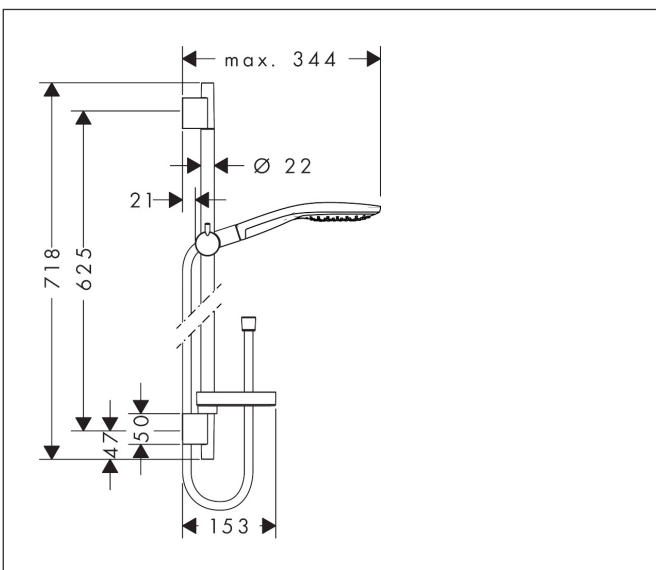

Varumärke	hansgrohe
Art. Namn	<b>Raindance Select S</b> Duschset 150 3jet med duschstång 65 cm och tvålköpp
Art. Nr.	27802000
RSK-nr.	8376746
Ytsikt	Krom
Pos	1

## Funktioner

- består av: handdusch, duschstång, duschslang, glidfäste, tvålköpp
- duschhuvud storlek: 150 mm
- stråltyp: CaresseAir, mix, RainAir
- bekväm stråltypsombeställning via Select-knapp
- 90° justerbar handduschhållare, svänger till vänster och höger, upp och ner
- maximal flödesmängd vid 3 bar: 16,4 l/min
- väggfästen av plast
- stångens form: rund
- rörlängd: 718 mm
- duschstång diameter: 22 mm
- borravstånd: 625 mm
- kulle förhindrar att slangen vrider sig