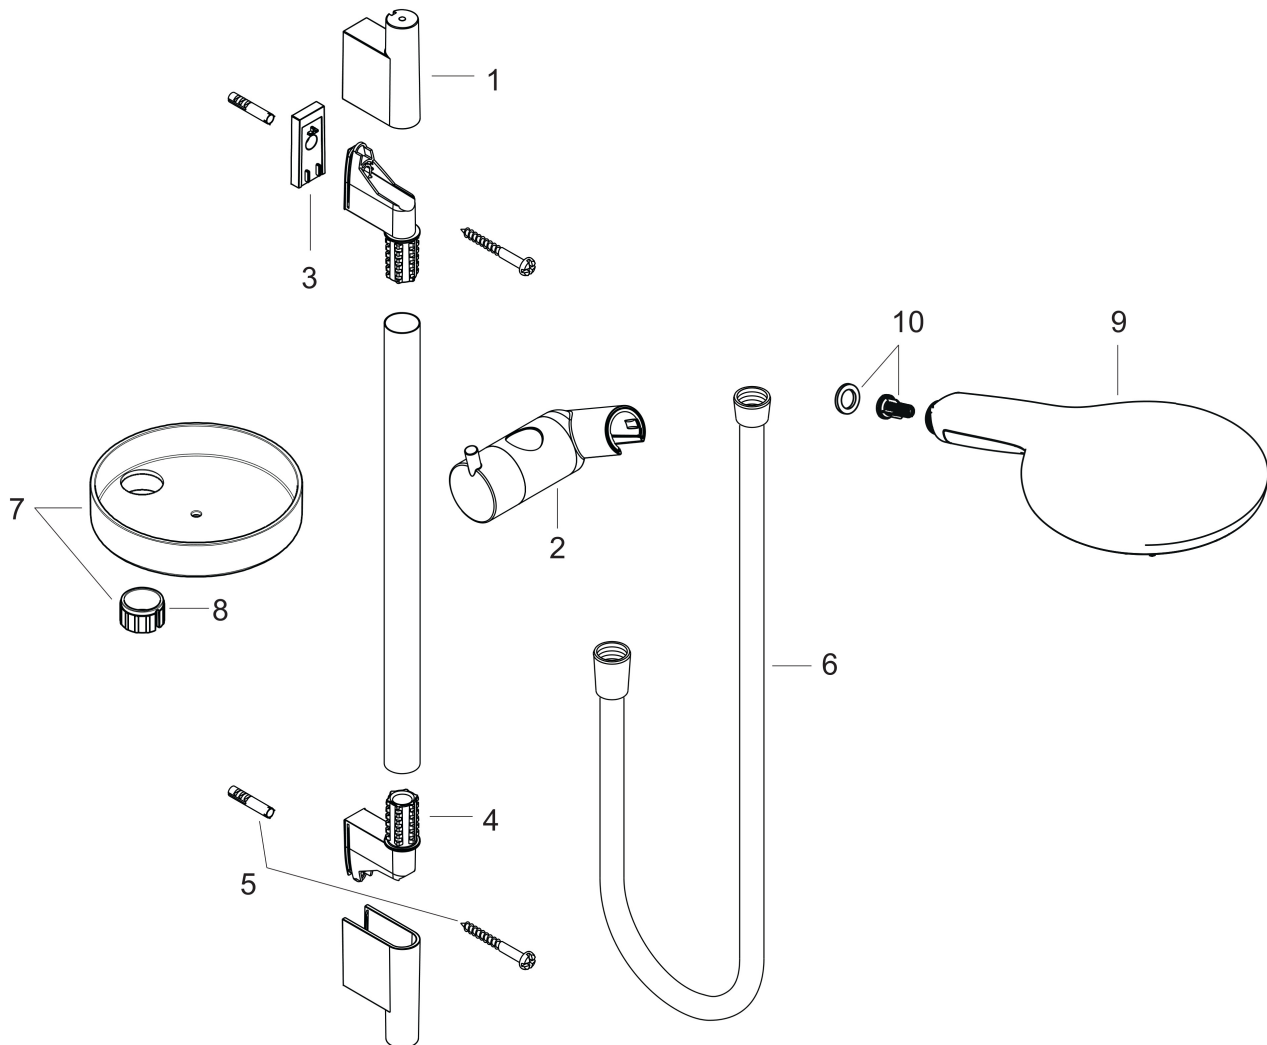

Varumärke	hansgrohe
Art. Namn	Raindance Select S Duschset 150 3jet med duschstång 65 cm och tvålköpp
Art. Nr.	27802000
RSK-nr.	8376746
Ytsikt	Krom
Pos	1

Reservdelssritning för byggnadsår: >06/11