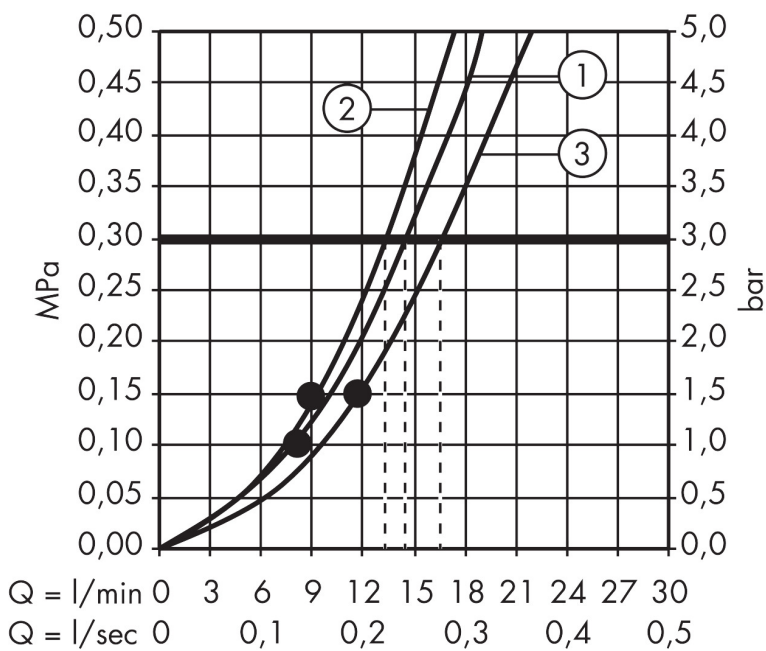

Varumärke hansgrohe
Art. Namn **Raindance Select S** Duschset 150 3jet med duschstång 65 cm och tvålköpp
Art. Nr. 27802000
RSK-nr. 8376746
Ytskikt Krom
Pos 1

Flödesdiagram

- 1 RainAir
- 2 CaresseAir
- 3 Mix

Örbrukningsvärdena uppmättes under användning med de tillhörande armaturerna (termostat/blandare/infälld ventil).