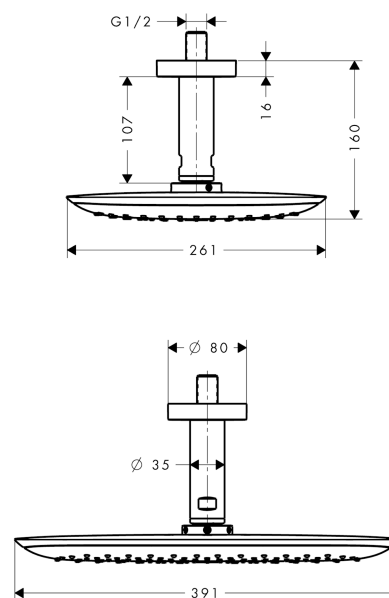

PuraVida

PuraVida 400 huvuddusch för tak

Ytskikt: vit/krom Art.nr. : 27390400

Produktdetaljer

Produktinformation

- duschhuvudsstorlek: 390 x 260 mm
- stråltyp: RainAir (luftberikad regnstråle)
- flödesmängd RainAir (vid 3 bar): 21 l/minut
- yta strålskiva i två varianter: krom eller vit
- material strålskiva: metall
- takanslutningslängd: 100 mm
- tak

Tillvalstillbehör

- Termostatblandare för inbyggnad (#15771XXX)

Artikeldetaljer

RSK-nr.	8376752
Pris exkl. moms	8.885,31 SEK
Pris inkl. moms	11.107,00 SEK

Tekniska lösningar

Produktbild

Måttskiss

Genomflödesprogram