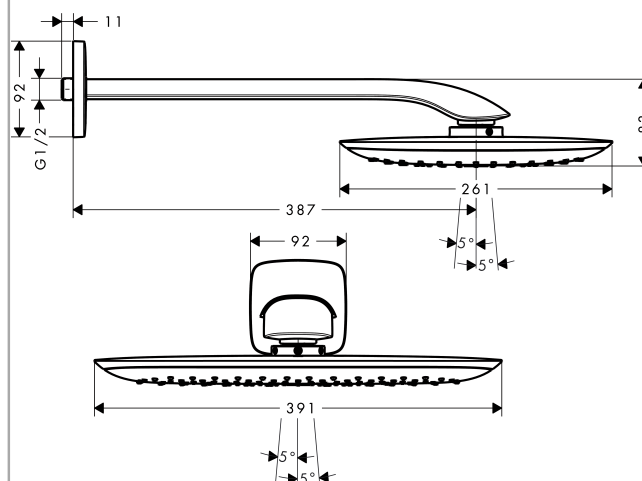

PuraVida

PuraVida 400 huvuddusch för vägg

Ytskikt: krom Art.nr. : 27437000

Produktdetaljer

Produktinformation

- duschhuvudsstorlek: 390 x 260 mm
- duscharmslängd: 390 mm
- stråltyp: RainAir (luftberikad regnstråle)
- flödesmängd RainAir (vid 3 bar): 21 l/minut
- yta strålskiva i två varianter: krom eller vit
- material strålskiva: metall
- vägg

Produktbild

Måttskiss

Genomflödesprogram