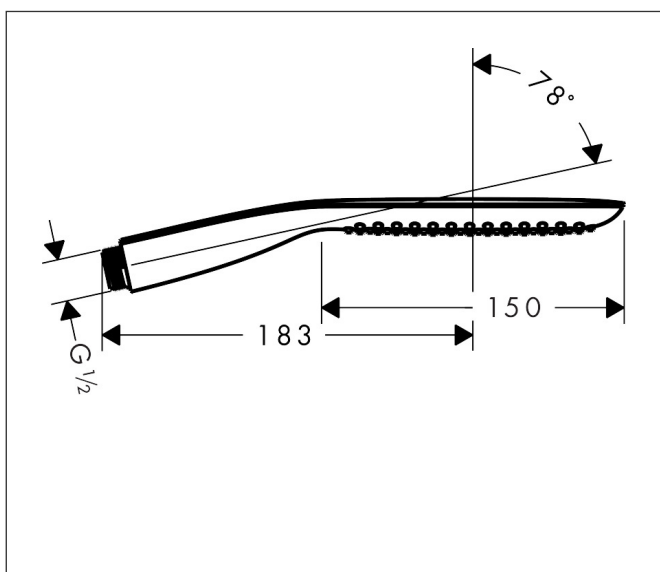

Ritning

Teknologi

Stråltyper

Koder/standarder

- PIX 19139/IB