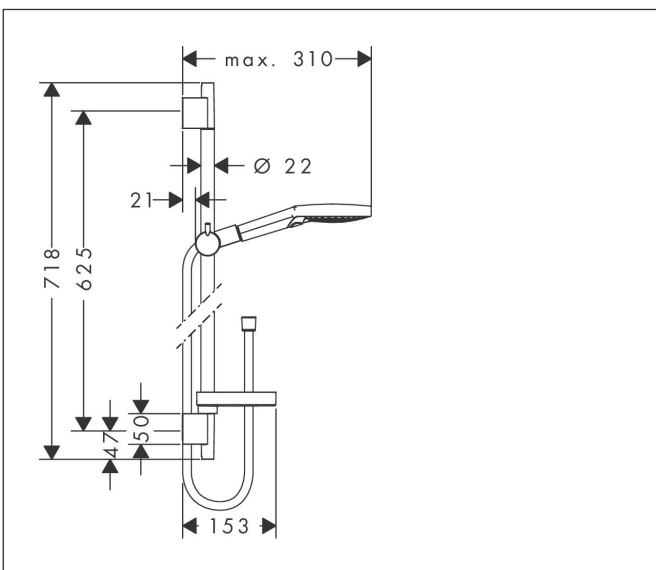

Varumärke	hansgrohe
Art. Namn	Raindance Select S Duschset 120 3jet med duschstång 65 cm och tvålköpp
Art. Nr.	26630400
RSK-nr.	8376798
Ytskikt	Vit/Krom
Pos	1

Produktbild

Ritning

Funktioner

- består av: handdusch, duschstång, duschslang, glidfäste, tvålköpp
- duschhuvud storlek: 125 mm
- stråltyp: Rain, RainAir, Whirl
- bekväm stråltypsombeställning via Select-knapp
- 90° justerbar handduschhållare, svänger till vänster och höger, upp och ner
- maximal flödesmängd vid 3 bar: 15 l/min
- väggfästen av plast
- stångens form: rund
- rörlängd: 718 mm
- duschstång diameter: 22 mm
- borravstånd: 625 mm
- kulle förhindrar att slangen vrider sig
- ljudklass: I
- flödesklass: B

Teknologi

Stråltyper

Varumärke hansgrohe
 Art. Namn **Raindance Select S** Duschset 120 3jet med duschstång 65 cm och tvålköpp
 Art. Nr. 26630400
 RSK-nr. 8376798
 Ytskikt Vit/Krom
 Pos 1

Flödesdiagram

- 1 RainAir
- 2 Rain
- 3 WhirlAir

Örbrukningsvärdena uppmättes under användning med de tillhörande armaturerna (termostat/blandare/infälld ventil).

Varumärke	hansgrohe
Art. Namn	Raindance Select S Duschset 120 3jet med duschstång 65 cm och tvåkopp
Art. Nr.	26630400
RSK-nr.	8376798
Ytsikt	Vit/Krom
Pos	1

Reservdelsritning för byggnadsår: >06/13

Varumärke hansgrohe
Art. Namn **Raindance Select S** Duschset 120 3jet med duschstång 65 cm och tvålköpp
Art. Nr. 26630400
RSK-nr. 8376798
Ytskikt Vit/Krom
Pos 1