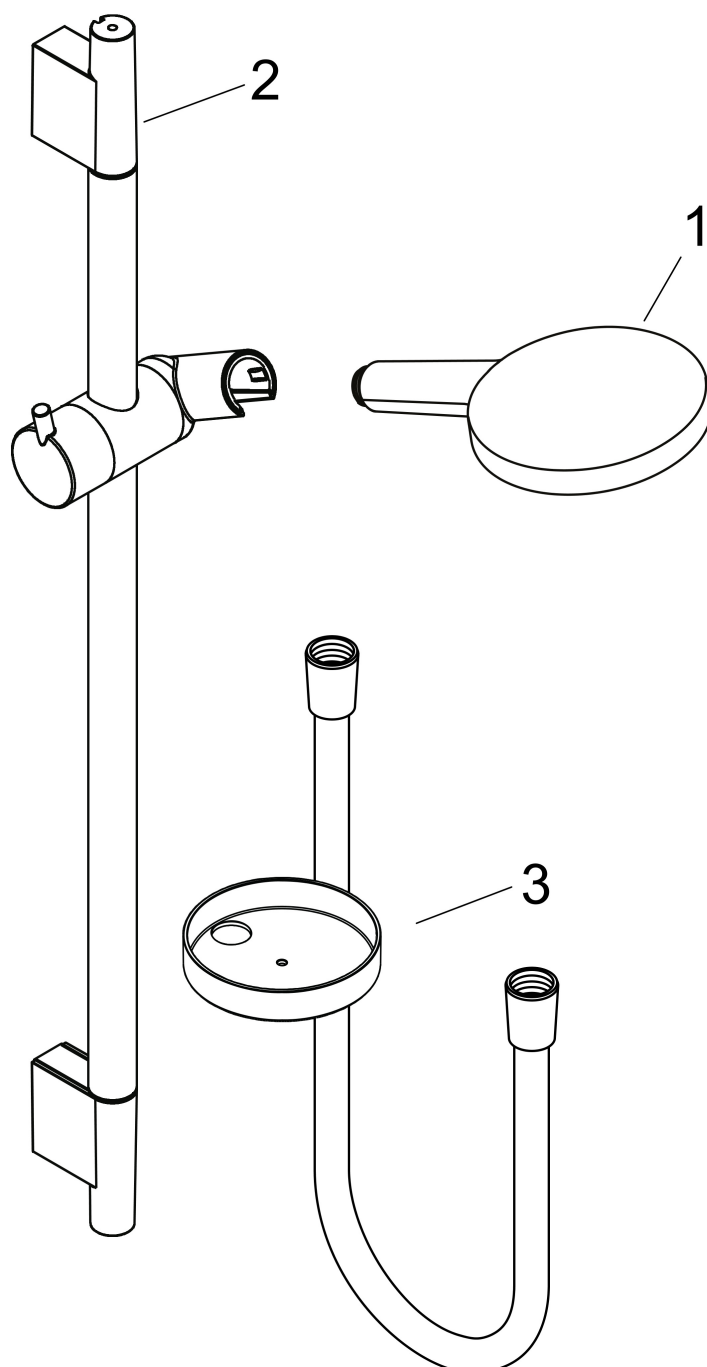

Varumärke	hansgrohe
Art. Namn	Raindance Select S Duschset 120 3jet med duschstång 65 cm och tvålköpp
Art. Nr.	26630400
RSK-nr.	8376798
Ytskikt	Vit/Krom
Pos	1

Produktbild

Ritning

Funktioner

- består av: handdusch, duschstång, duschslang, glidfäste, tvålköpp
- duschhuvud storlek: 125 mm
- stråltyp: Rain, RainAir, Whirl
- bekväm stråltypsombeställning via Select-knapp
- 90° justerbar handduschhållare, svänger till vänster och höger, upp och ner
- maximal flödesmängd vid 3 bar: 15 l/min
- väggfästen av plast
- stångens form: rund
- rörlängd: 718 mm
- duschstång diameter: 22 mm
- borravstånd: 625 mm
- kulle förhindrar att slangen vrider sig
- ljudklass: I
- flödesklass: B

Teknologi

Stråltyper

Varumärke hansgrohe
 Art. Namn **Raindance Select S** Duschset 120 3jet med duschstång 65 cm och tvålköpp
 Art. Nr. 26630400
 RSK-nr. 8376798
 Ytskikt Vit/Krom
 Pos 1

Flödesdiagram

- 1 RainAir
- 2 Rain
- 3 WhirlAir

Örbrukningsvärdena uppmättes under användning med de tillhörande armaturerna (termostat/blandare/infälld ventil).

Varumärke	hansgrohe
Art. Namn	Raindance Select S Duschset 120 3jet med duschstång 65 cm och tvåkopp
Art. Nr.	26630400
RSK-nr.	8376798
Ytsikt	Vit/Krom
Pos	1

Reservdelsritning för byggnadsår: >06/13

Varumärke hansgrohe
Art. Namn **Raindance Select S** Duschset 120 3jet med duschstång 65 cm och tvålköpp
Art. Nr. 26630400
RSK-nr. 8376798
Ytskikt Vit/Krom
Pos 1