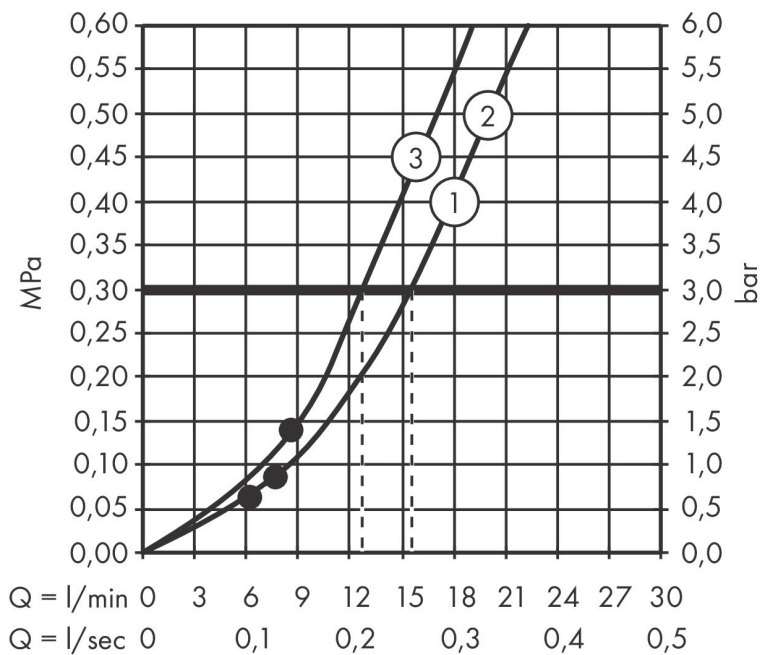

Varumärke	hansgrohe
Art. Namn	Raindance Select S Duschset 120 3jet med duschstång 65 cm och tvålköpp
Art. Nr.	26630400
RSK-nr.	8376798
Ytskikt	Vit/Krom
Pos	1

Produktbild

Ritning

Funktioner

- består av: handdusch, duschstång, duschslang, glidfäste, tvålköpp
- duschhuvud storlek: 125 mm
- stråltyp: Rain, RainAir, Whirl
- bekväm stråltypsombeställning via Select-knapp
- 90° justerbar handduschhållare, svänger till vänster och höger, upp och ner
- maximal flödesmängd vid 3 bar: 15 l/min
- väggfästen av plast
- stångens form: rund
- rörlängd: 718 mm
- duschstång diameter: 22 mm
- borravstånd: 625 mm
- kulle förhindrar att slangen vrider sig
- ljudklass: I
- flödesklass: B

Teknologi

Stråltyper

Varumärke hansgrohe
 Art. Namn **Raindance Select S** Duschset 120 3jet med duschstång 65 cm och tvålköpp
 Art. Nr. 26630400
 RSK-nr. 8376798
 Ytskikt Vit/Krom
 Pos 1

Flödesdiagram

- 1 RainAir
- 2 Rain
- 3 WhirlAir

Örbrukningsvärdena uppmättes under användning med de tillhörande armaturerna (termostat/blandare/infälld ventil).

Varumärke	hansgrohe
Art. Namn	Raindance Select S Duschset 120 3jet med duschstång 65 cm och tvåkopp
Art. Nr.	26630400
RSK-nr.	8376798
Ytsikt	Vit/Krom
Pos	1