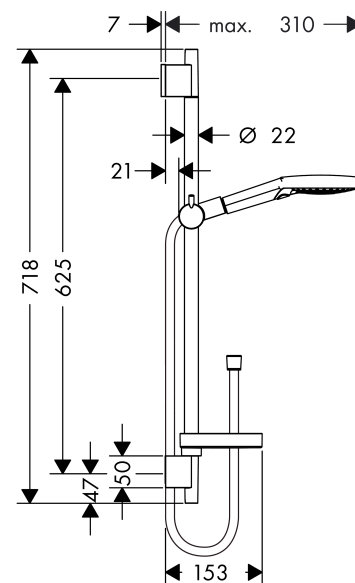

Bestående av

- HG Raindance Select 130 HB EcoSmart (#26531XXX)
- Unica S Puro, duschstång 65 cm (#28632XXX)
- Casetta S Puro tvålköpp (#28679XXX)

Artikeldetaljer

RSK-nr.	8376802
Pris exkl. moms	1.402,50 SEK
Pris inkl. moms	1.753,00 SEK

Tekniska lösningar

Produktbild

Måttskiss

Genomflödesprogram

Raindance Select

Raindance Select 130 EcoSmart handdusch/Unica S Puro duschstång 65 cm, duschset

Ytskikt: vit/krom Art.nr. : 26632400

Inmonteringsexempel