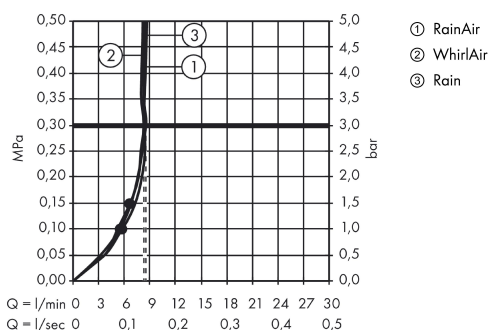

Tekniska lösningar

Produktbild

Måttskiss

Genomflödesprogram

Raindance Select

Raindance Select 130 EcoSmart handdusch/Unica S Puro duschstång 65 cm, duschset

Ytskikt: vit/krom Art.nr. : 26632400

Inmonteringsexempel