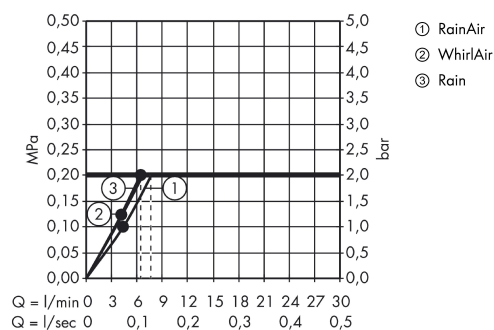

Tekniska lösningar

Produktbild

Måttskiss

Genomflödesprogram

Raindance Select

Raindance Select 130 EcoSmart handdusch/Unica S Puro duschstång 65 cm, duschset

Ytskikt: vit/krom Art.nr. : 26632400

Inmonteringsexempel