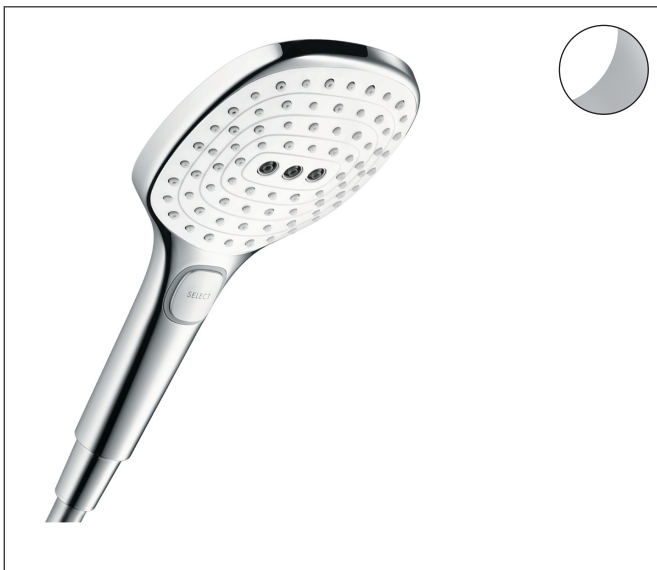

Varumärke	hansgrohe
Art. Namn	<b>Raindance Select E</b> Handdusch 120 3jet EcoSmart
Art. Nr.	26521400
RSK-nr.	8376813
Ytsikt	Vit/Krom
Pos	1

## Funktioner

- duschhuvud storlek: 120 mm
- stråltyp: Rain, RainAir, Whirl
- bekväm stråltypsombeställning via Select-knapp
- maximal flödesmängd vid 3 bar: 8,5 l/min
- funktion från: 6,8 l/min
- handdusch med 2-skalskonstruktion
- med isolerat vattenflöde
- sköljbar skärmtätning
- anslutningsgänga: G 1/2"
- lämplig för genomströmningsberedare
- flödesklass: S
- LEED: baslinje - max. 9,5 l/min
- BREEAM: nivå 1 - max. 10,0 l/min