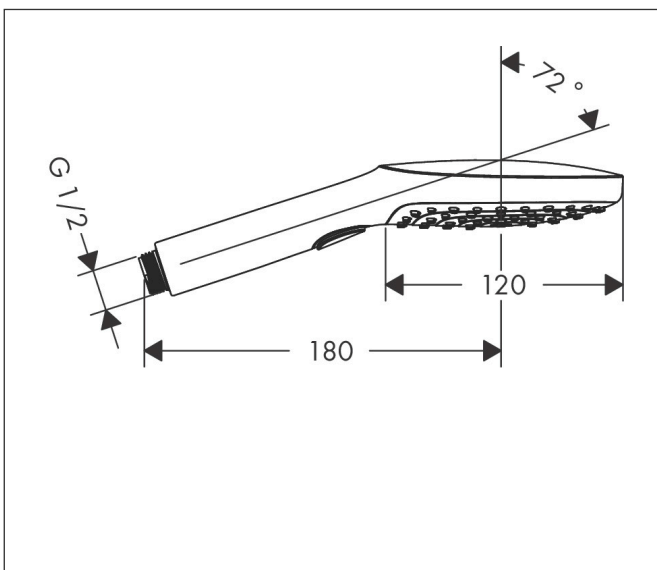

Varumärke	hansgrohe
Art. Namn	Raindance Select E Handdusch 120 3jet EcoSmart
Art. Nr.	26521400
RSK-nr.	8376813
Ytsikt	Vit/Krom
Pos	1

Produktbild

Funktioner

- duschhuvud storlek: 120 mm
- stråltyp: Rain, RainAir, Whirl
- bekväm stråltypsombeställning via Select-knapp
- maximal flödesmängd vid 3 bar: 8,5 l/min
- funktion från: 6,8 l/min
- handdusch med 2-skalskonstruktion
- med isolerat vattenflöde
- sköljbar skärmtätning
- anslutningsgänga: G 1/2"
- lämplig för genomströmningsberedare
- flödesklass: S
- LEED: baslinje - max. 9,5 l/min
- BREEAM: nivå 1 - max. 10,0 l/min

Ritning

Teknologi

Stråltyper