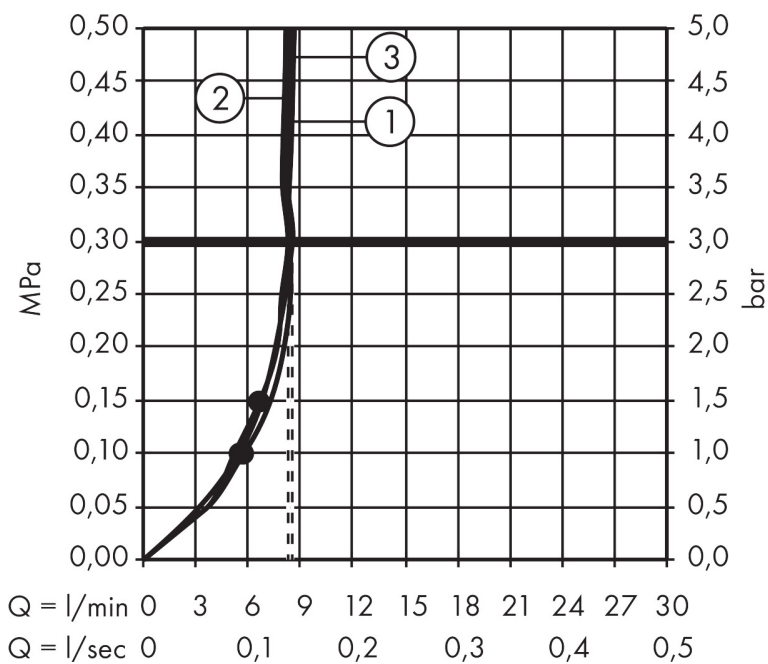

Varumärke	hansgrohe
Art. Namn	Raindance Select S Handdusch 120 3jet EcoSmart
Art. Nr.	26531000
RSK-nr.	8376817
Ytskikt	Krom
Pos	1

Produktbild

Funktioner

- duschhuvud storlek: 125 mm
- stråltyp: Rain, RainAir, Whirl
- bekväm stråltypsombeställning via Select-knapp
- maximal flödesmängd vid 3 bar: 8,5 l/min
- funktion från: 6,8 l/min
- handdusch med 2-skalskonstruktion
- med isolerat vattenflöde
- sköljbar skärmtätning
- anslutningsgänga: G 1/2"
- lämplig för genomströmningsberedare
- flödesklass: Z
- LEED: baslinje - max. 9,5 l/min
- BREAM: nivå 1 - max. 10,0 l/min

Ritning

Teknologi

Stråltyper

Certifikat

Varumärke hansgrohe
 Art. Namn **Raindance Select S** Handdusch 120 3jet EcoSmart
 Art. Nr. 26531000
 RSK-nr. 8376817
 Ytskikt Krom
 Pos 1

Flödesdiagram

- 1 RainAir
- 2 WhirlAir
- 3 Rain
- 4 RainAir
- 5 WhirlAir
- 6 Rain