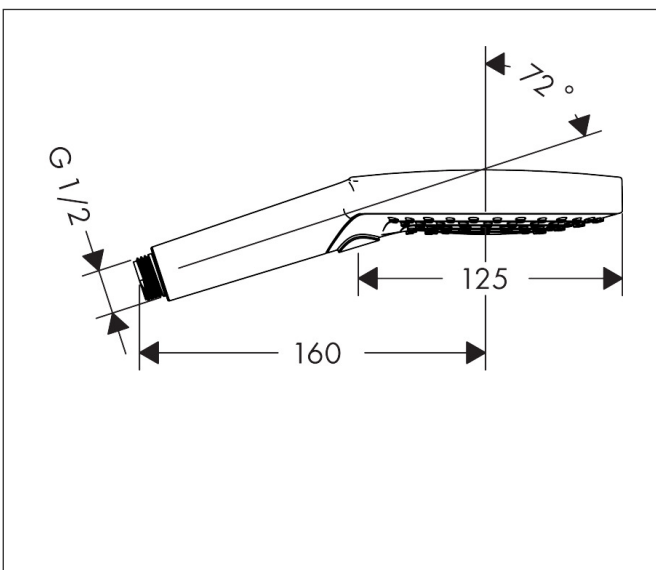

Varumärke	hansgrohe
Art. Namn	Raindance Select S Handdusch 120 3jet EcoSmart
Art. Nr.	26531000
RSK-nr.	8376817
Ytskikt	Krom
Pos	1

Produktbild

Funktioner

- duschhuvud storlek: 125 mm
- stråltyp: Rain, RainAir, Whirl
- bekväm stråltypsombeställning via Select-knapp
- maximal flödesmängd vid 3 bar: 8,5 l/min
- funktion från: 6,8 l/min
- handdusch med 2-skalskonstruktion
- med isolerat vattenflöde
- sköljbar skärmtätning
- anslutningsgänga: G 1/2"
- lämplig för genomströmningsberedare
- flödesklass: Z
- LEED: baslinje - max. 9,5 l/min
- BREAM: nivå 1 - max. 10,0 l/min

Ritning

Teknologi

Stråltyper

Certifikat

Varumärke hansgrohe
 Art. Namn **Raindance Select S** Handdusch 120 3jet EcoSmart
 Art. Nr. 26531000
 RSK-nr. 8376817
 Ytskikt Krom
 Pos 1

Flödesdiagram

- 1 RainAir
- 2 WhirlAir
- 3 Rain
- 4 RainAir
- 5 WhirlAir
- 6 Rain