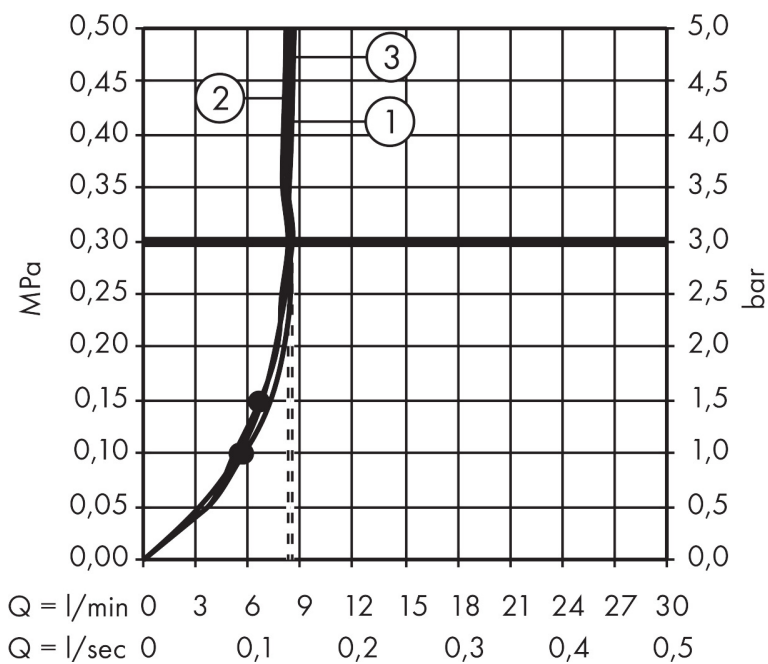

Varumärke	hansgrohe
Art. Namn	Raindance Select S Handdusch 120 3jet EcoSmart
Art. Nr.	26531400
RSK-nr.	8376818
Ytsikt	Vit/Krom
Pos	1

Produktbild

Ritning

Funktioner

- duschhuvud storlek: 125 mm
- stråltyp: Rain, RainAir, Whirl
- bekväm stråltypsomställning via Select-knapp
- maximal flödesmängd vid 3 bar: 8,5 l/min
- funktion från: 6,8 l/min
- handdusch med 2-skalskonstruktion
- med isolerat vattenflöde
- sköljbar skärmtätning
- anslutningsgänga: G 1/2"
- lämplig för genomströmningsberedare
- flödesklass: Z
- LEED: baslinje - max. 9,5 l/min
- BREEAM: nivå 1 - max. 10,0 l/min

Teknologi

Stråltyper

Varumärke hansgrohe
 Art. Namn **Raindance Select S** Handdusch 120 3jet EcoSmart
 Art. Nr. 26531400
 RSK-nr. 8376818
 Ytskikt Vit/Krom
 Pos 1

Flödesdiagram

- 1 RainAir
- 2 WhirlAir
- 3 Rain
- 4 RainAir
- 5 WhirlAir
- 6 Rain