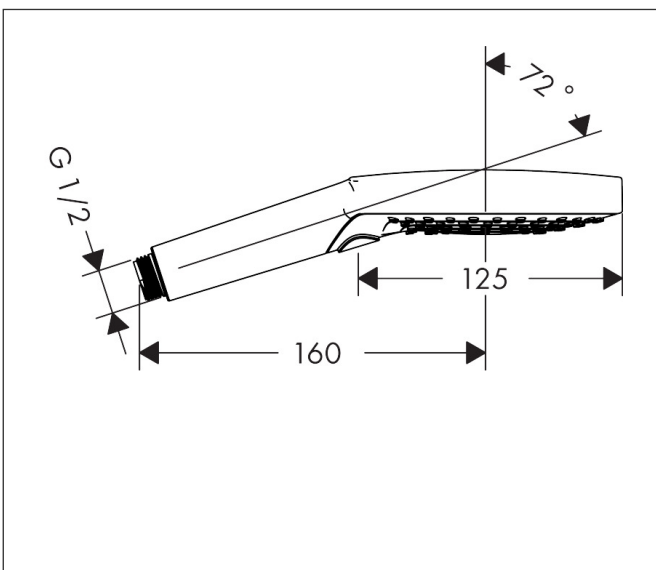

Varumärke	hansgrohe
Art. Namn	Raindance Select S Handdusch 120 3jet EcoSmart
Art. Nr.	26531400
RSK-nr.	8376818
Ytsikt	Vit/Krom
Pos	1

Produktbild

Ritning

Funktioner

- duschhuvud storlek: 125 mm
- stråltyp: Rain, RainAir, Whirl
- bekväm stråltypsomställning via Select-knapp
- maximal flödesmängd vid 3 bar: 8,5 l/min
- funktion från: 6,8 l/min
- handdusch med 2-skalskonstruktion
- med isolerat vattenflöde
- sköljbar skärmtätning
- anslutningsgänga: G 1/2"
- lämplig för genomströmningsberedare
- flödesklass: Z
- LEED: baslinje - max. 9,5 l/min
- BREEAM: nivå 1 - max. 10,0 l/min

Teknologi

Stråltyper

Varumärke hansgrohe
 Art. Namn **Raindance Select S** Handdusch 120 3jet EcoSmart
 Art. Nr. 26531400
 RSK-nr. 8376818
 Ytskikt Vit/Krom
 Pos 1

Flödesdiagram

- 1 RainAir
- 2 WhirlAir
- 3 Rain
- 4 RainAir
- 5 WhirlAir
- 6 Rain