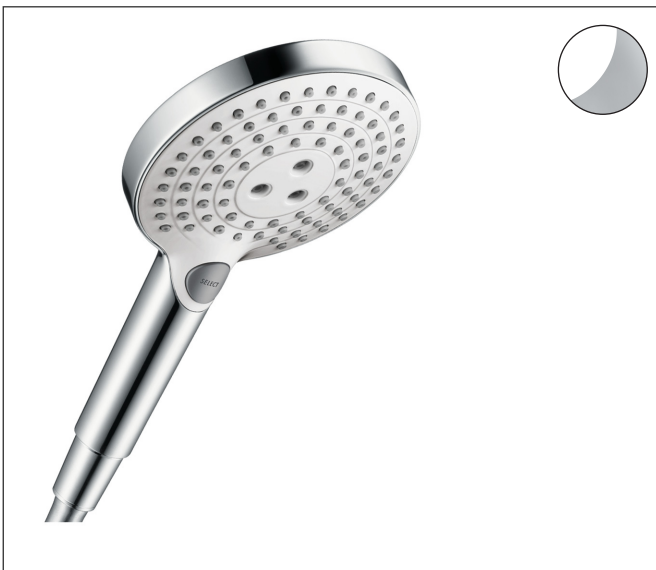

Varumärke	hansgrohe
Art. Namn	Raindance Select S Handdusch 120 3jet EcoSmart
Art. Nr.	26531400
RSK-nr.	8376818
Ytsikt	Vit/Krom
Pos	1

Produktbild

Ritning

Funktioner

- duschhuvud storlek: 125 mm
- stråltyp: Rain, RainAir, Whirl
- bekväm stråltypsomställning via Select-knapp
- maximal flödesmängd vid 3 bar: 8,5 l/min
- funktion från: 6,8 l/min
- handdusch med 2-skalskonstruktion
- med isolerat vattenflöde
- sköljbar skärmtätning
- anslutningsgänga: G 1/2"
- lämplig för genomströmningsberedare
- flödesklass: Z
- LEED: baslinje - max. 9,5 l/min
- BREEAM: nivå 1 - max. 10,0 l/min

Teknologi

Stråltyper

Varumärke hansgrohe
 Art. Namn **Raindance Select S** Handdusch 120 3jet EcoSmart
 Art. Nr. 26531400
 RSK-nr. 8376818
 Ytskikt Vit/Krom
 Pos 1

Flödesdiagram

- 1 RainAir
- 2 WhirlAir
- 3 Rain
- 4 RainAir
- 5 WhirlAir
- 6 Rain