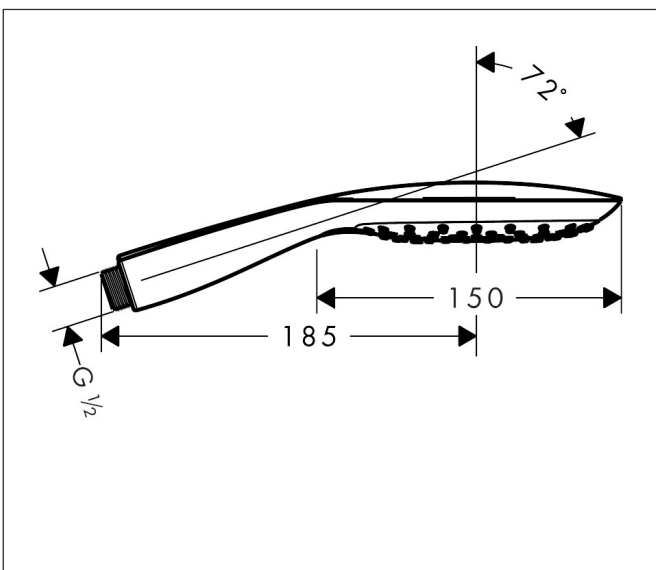

Varumärke	hansgrohe
Art. Namn	Raindance Select E Handdusch 150 3jet
Art. Nr.	26550000
RSK-nr.	8376819
Ytsikt	Krom
Pos	1

Produktbild

Funktioner

- duschhuvud storlek: 150 mm
- stråltyp: RainAir, CaresseAir, mix
- bekväm stråltypsomställning via Select-knapp
- maximal flödesmängd vid 3 bar: 16,4 l/min
- funktion från: 11,4 l/min
- handduschen bör inte kombineras med en duschhållare med två steg
- handdusch med 2-skalskonstruktion
- med isolerat vattenflöde
- sköljbar skärmtätning
- anslutningsgänga: G 1/2"
- lämplig för genomströmningsberedare
- flödesklass: B

Ritning

Teknologi

Stråltyper

Certifikat

Varumärke hansgrohe
 Art. Namn **Raindance Select E** Handdusch 150 3jet
 Art. Nr. 26550000
 RSK-nr. 8376819
 Ytskikt Krom
 Pos 1

Flödesdiagram

- 1 RainAir
- 2 CaresseAir
- 3 Mix