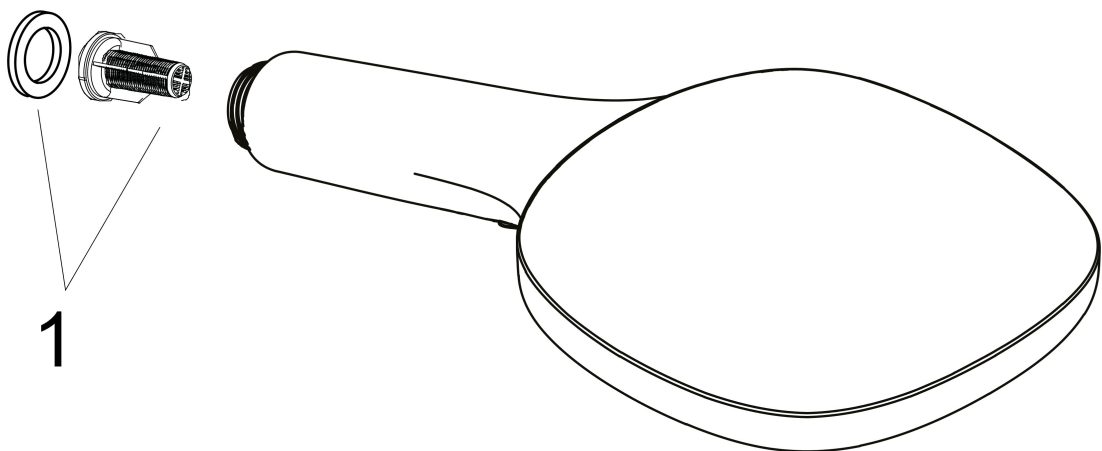

Varumärke	hansgrohe
Art. Namn	Raindance Select E Handdusch 150 3jet
Art. Nr.	26550000
RSK-nr.	8376819
Ytsikt	Krom
Pos	1

Reservdelsritning för byggnadsår: >05/13