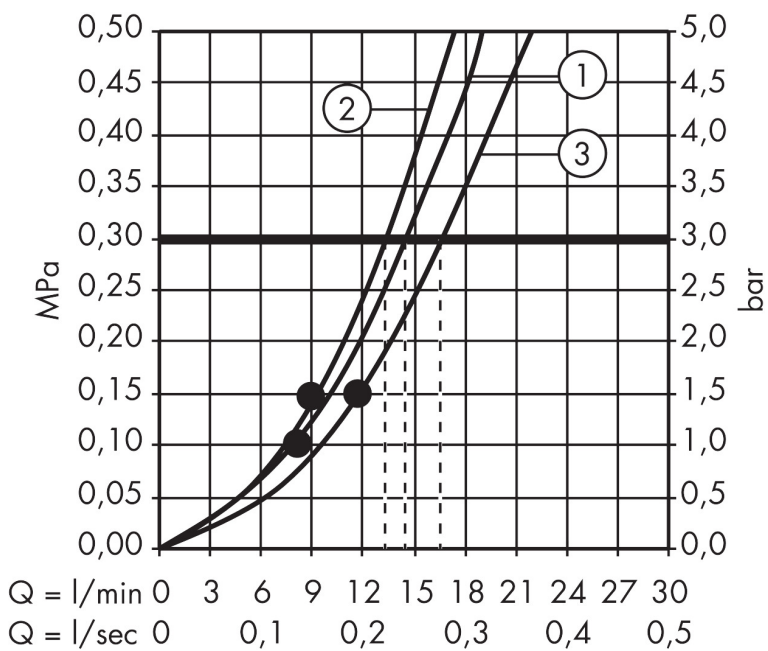

Varumärke	hansgrohe
Art. Namn	Raindance Select E Handdusch 150 3jet
Art. Nr.	26550000
RSK-nr.	8376819
Ytsikt	Krom
Pos	1

Produktbild

Funktioner

- duschhuvud storlek: 150 mm
- stråltyp: RainAir, CaresseAir, mix
- bekväm stråltypsomställning via Select-knapp
- maximal flödesmängd vid 3 bar: 16,4 l/min
- funktion från: 11,4 l/min
- handduschen bör inte kombineras med en duschhållare med två steg
- handdusch med 2-skalskonstruktion
- med isolerat vattenflöde
- sköljbar skärmtätning
- anslutningsgänga: G 1/2"
- lämplig för genomströmningsberedare
- flödesklass: B

Ritning

Teknologi

Stråltyper

Certifikat

Varumärke hansgrohe
 Art. Namn **Raindance Select E** Handdusch 150 3jet
 Art. Nr. 26550000
 RSK-nr. 8376819
 Ytskikt Krom
 Pos 1

Flödesdiagram

- 1 RainAir
- 2 CaresseAir
- 3 Mix