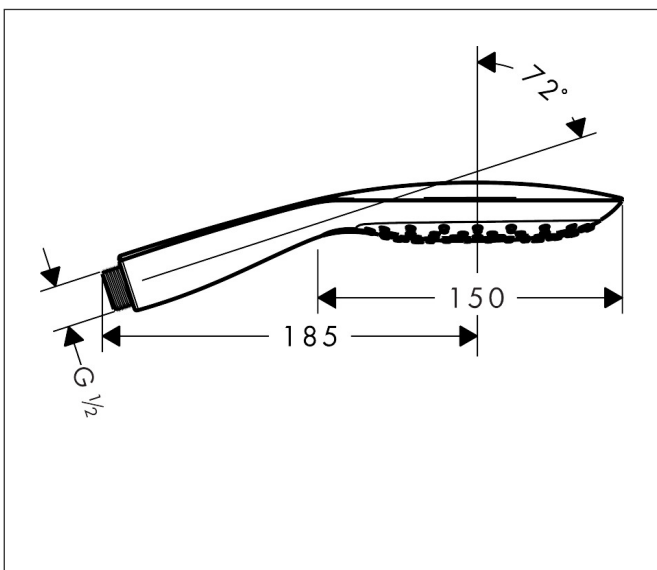

Varumärke	hansgrohe
Art. Namn	Raindance Select E Handdusch 150 3jet EcoSmart
Art. Nr.	26551400
RSK-nr.	8376822
Ytskikt	Vit/Krom
Pos	1

Produktbild

Ritning

Funktioner

- duschhuvud storlek: 150 mm
- stråltyp: RainAir, CaresseAir, mix
- bekväm stråltypsomställning via Select-knapp
- maximal flödesmängd vid 3 bar: 8,5 l/min
- funktion från: 6,8 l/min
- handduschen bör inte kombineras med en duschhållare med två steg
- handdusch med 2-skalskonstruktion
- med isolerat vattenflöde
- sköljbar skärmtätning
- anslutningsgänga: G 1/2"
- lämplig för genomströmningsberedare
- flödesklass: Z
- LEED: baslinje - max. 9,5 l/min
- BREEAM: nivå 1 - max. 10,0 l/min

Teknologi

Stråltyper

Varumärke hansgrohe
 Art. Namn **Raindance Select E** Handdusch 150 3jet EcoSmart
 Art. Nr. 26551400
 RSK-nr. 8376822
 Ytskikt Vit/Krom
 Pos 1

Flödesdiagram

- 1 RainAir
- 2 CaresseAir
- 3 Mix