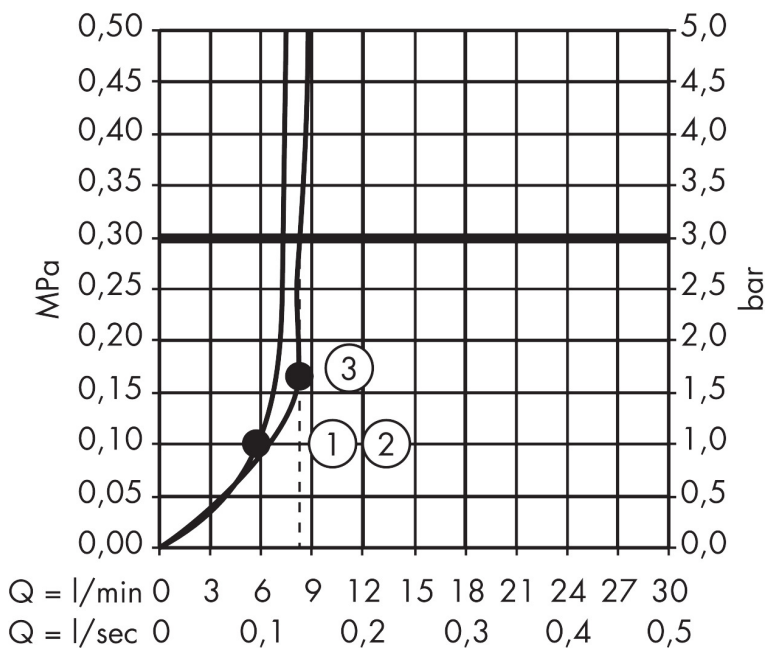

Varumärke	hansgrohe
Art. Namn	Raindance Select E Handdusch 150 3jet EcoSmart
Art. Nr.	26551400
RSK-nr.	8376822
Ytskikt	Vit/Krom
Pos	1

Produktbild

Ritning

Funktioner

- duschhuvud storlek: 150 mm
- stråltyp: RainAir, CaresseAir, mix
- bekväm stråltypsomställning via Select-knapp
- maximal flödesmängd vid 3 bar: 8,5 l/min
- funktion från: 6,8 l/min
- handduschen bör inte kombineras med en duschhållare med två steg
- handdusch med 2-skalskonstruktion
- med isolerat vattenflöde
- sköljbar skärmtätning
- anslutningsgänga: G 1/2"
- lämplig för genomströmningsberedare
- flödesklass: Z
- LEED: baslinje - max. 9,5 l/min
- BREEAM: nivå 1 - max. 10,0 l/min

Teknologi

Stråltyper

Varumärke hansgrohe
 Art. Namn **Raindance Select E** Handdusch 150 3jet EcoSmart
 Art. Nr. 26551400
 RSK-nr. 8376822
 Ytskikt Vit/Krom
 Pos 1

Flödesdiagram

- 1 RainAir
- 2 CaresseAir
- 3 Mix