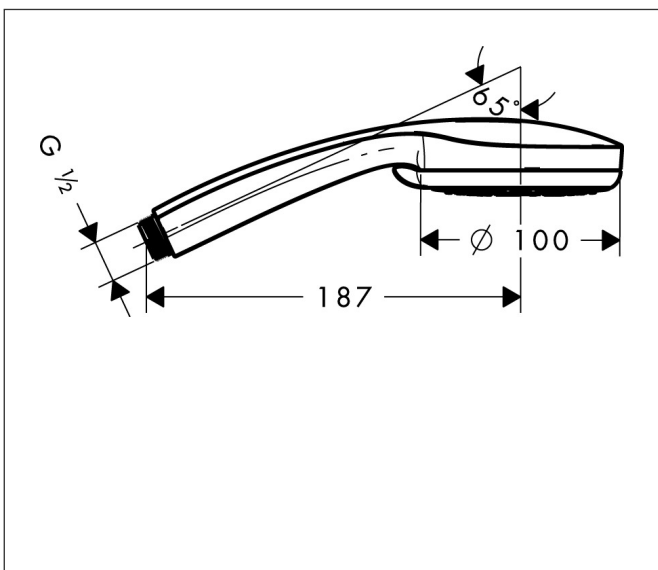

Ritning

Teknologi

Stråltyper

Koder/standarder

- PIX 29586/IZ