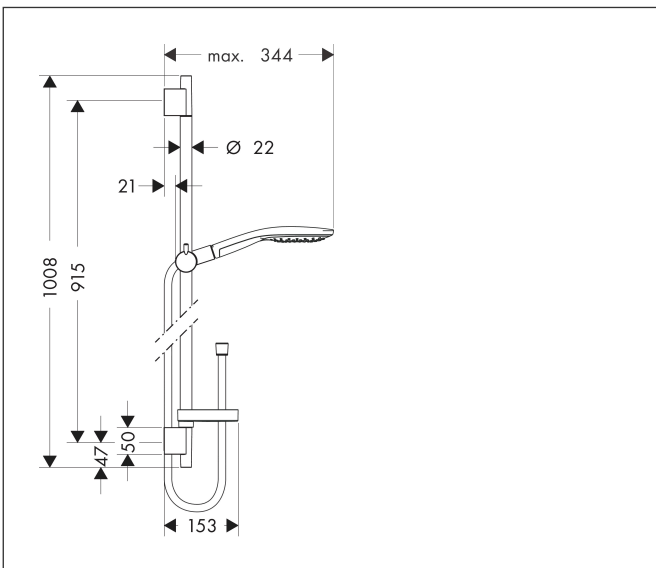

Varumärke	hansgrohe
Art. Namn	<b>Raindance Select S</b> Duschset 150 3jet med duschstång 90 cm och tvålköpp
Art. Nr.	27803000
RSK-nr.	8376878
Ytsikt	Krom
Pos	1

## Funktioner

- består av: handdusch, duschstång, duschslang, glidfäste, tvålköpp
- duschhuvud storlek: 150 mm
- stråltyp: RainAir, CaresseAir, mix
- bekväm stråltypsombeställning via Select-knapp
- 90° justerbar handduschhållare, svänger till vänster och höger, upp och ner
- maximal flödesmängd vid 3 bar: 16,4 l/min
- väggfästen av plast
- stångens form: rund
- rörlängd: 1008 mm
- duschstång diameter: 22 mm
- borravstånd: 915 mm
- kulle förhindrar att slangen vrider sig

## Stråltyper

Varumärke hansgrohe  
 Art. Namn **Raindance Select S** Duschset 150 3jet med duschstång 90 cm och tvålköpp  
 Art. Nr. 27803000  
 RSK-nr. 8376878  
 Ytskikt Krom  
 Pos 1