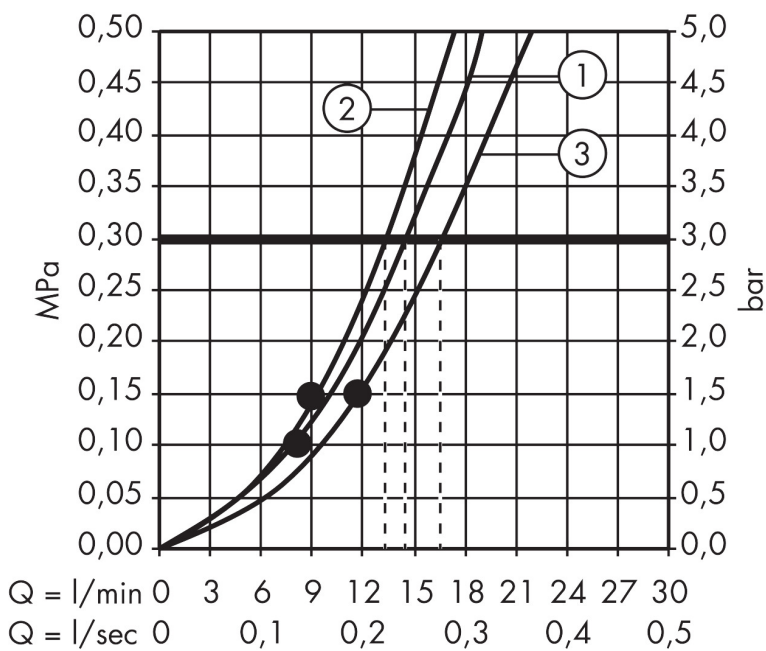

Varumärke hansgrohe
Art. Namn **Raindance Select S** Duschset 150 3jet med duschstång 90 cm och tvålköpp
Art. Nr. 27803000
RSK-nr. 8376878
Ytskikt Krom
Pos 1

Flödesdiagram

- 1 RainAir
- 2 CaresseAir
- 3 Mix

Örbrukningsvärdena uppmättes under användning med de tillhörande armaturerna (termostat/blandare/infälld ventil).