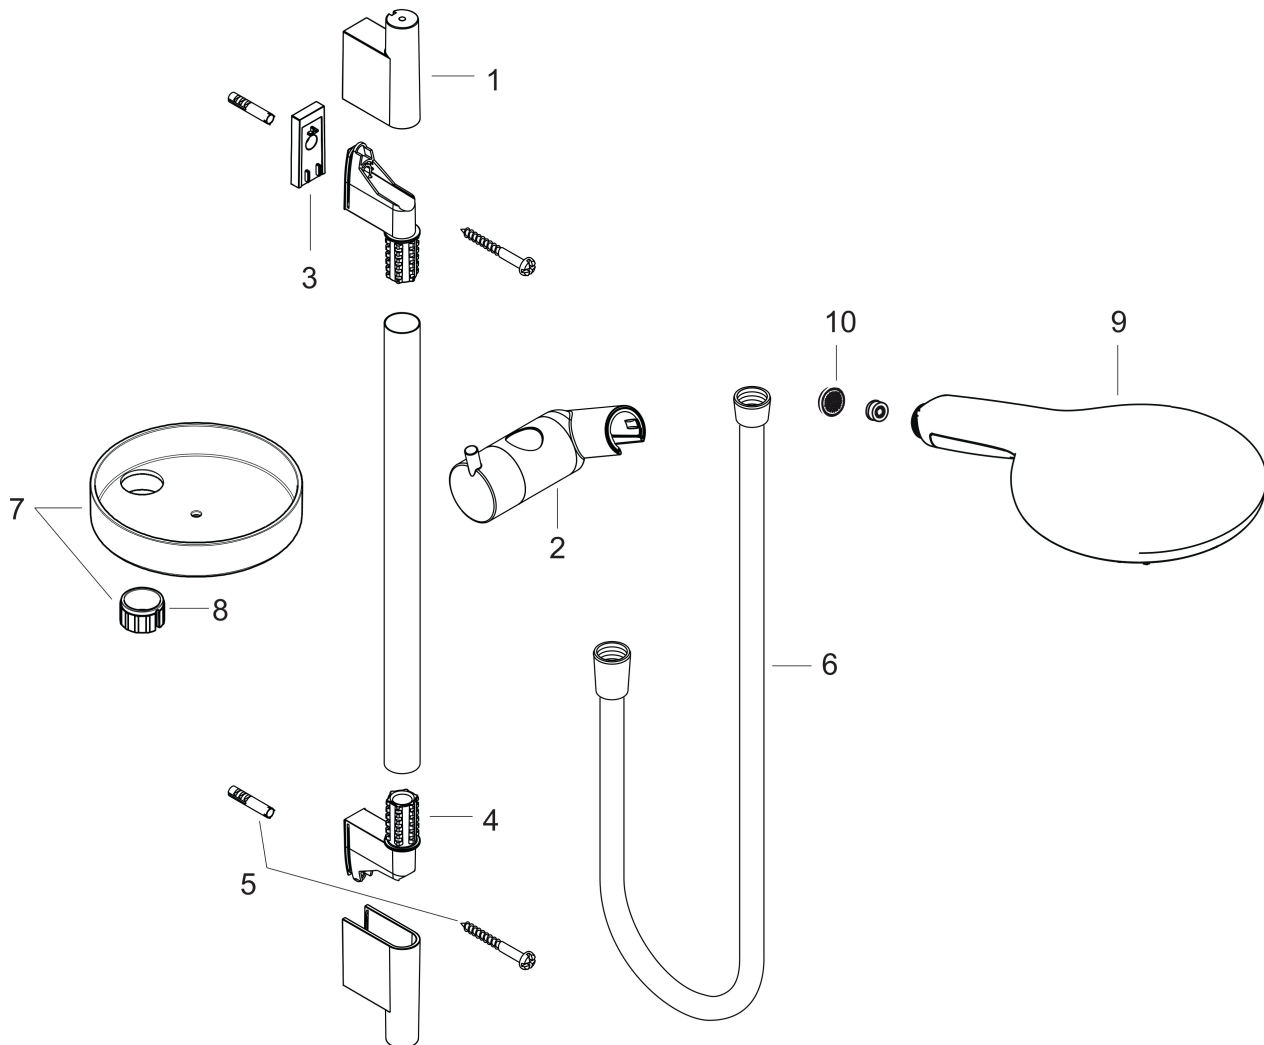

## Funktioner

- består av: handdusch, duschstång, duschslang, glidfäste, tvålköpp
- duschhuvud storlek: 150 mm
- stråltyp: RainAir, CaresseAir, mix
- bekväm stråltypsombeställning via Select-knapp
- 90° justerbar handduschhållare, svänger till vänster och höger, upp och ner
- maximal flödesmängd vid 3 bar: 16,4 l/min
- väggfästen av plast
- stångens form: rund
- rörlängd: 1008 mm
- duschstång diameter: 22 mm
- borravstånd: 915 mm
- kulle förhindrar att slangen vrider sig

## Flödesdiagram

- 1 RainAir
- 2 CaresseAir
- 3 Mix

Örbrukningsvärdena uppmättes under användning med de tillhörande armaturerna (termostat/blandare/infälld ventil).

Varumärke	hansgrohe
Art. Namn	<b>Raindance Select S</b> Duschset 150 3jet med duschstång 90 cm och tvålköpp
Art. Nr.	27803000
RSK-nr.	8376878
Ytsikt	Krom
Pos	1

## Reservdelssritning för byggnadsår: >06/11

Varumärke hansgrohe  
 Art. Namn **Raindance Select S** Duschset 150 3jet med duschstång 90 cm och tvålköpp  
 Art. Nr. 27803000  
 RSK-nr. 8376878  
 Ytskikt Krom  
 Pos 1