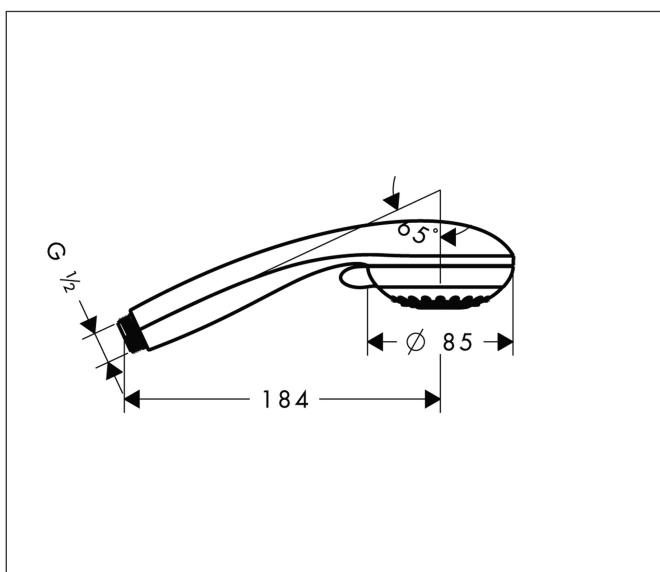

Varumärke	hansgrohe
Art. Namn	Crometta 85 Handdusch Vario
Art. Nr.	28562000
Ytskikt	Krom
Pos	1

Produktbild

Funktioner

- duschhuvudsstorlek: 85 mm
- stråltyp: normalstråle, variostråle
- stråltypsombeställning med vridbar strålskiva
- maximal flödesmängd vid 3 bar: 17 l/min
- med innanpåkliggande vattenslangar
- utsköljbar smutsfilter
- anslutningsgänga G 1/2
- lämpad för genomströmningsberedare
- ljudklass: I
- flödesklass: B

Ritning

Teknologi

Stråltyper

Koder/standarder

- PIX 18738/1B