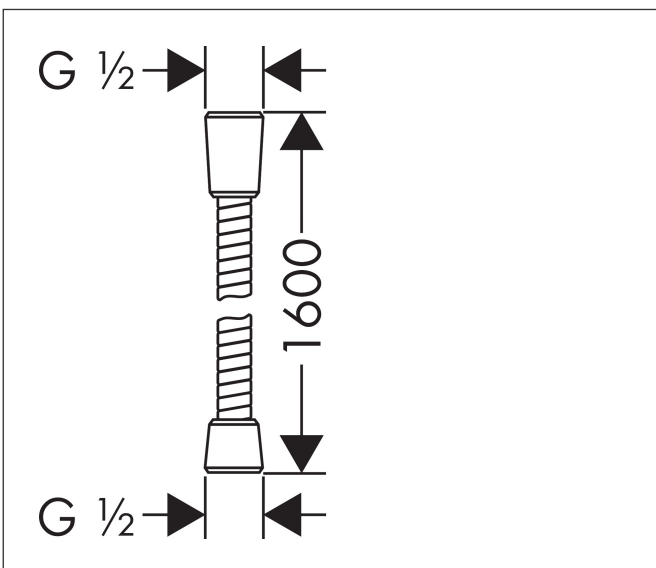

Varumärke	hansgrohe
Art. Namn	Sensoflex Duschslang metall 160 cm
Art. Nr.	28136000
RSK-nr.	8377188
Ytskikt	Krom
Pos	1

Produktbild

Funktioner

- metallduschslang
- med plastbeläggning, lätt att rengöra
- duschslangens längd: 1,60 m
- kulle förhindrar att slangens vrider sig
- knäcksyddad
- muttrar duschslang: konisk mutter på båda sidor
- anslutningsgänga: G 1/2"

Ritning

Certifikat

Varumärke	hansgrohe
Art. Namn	Sensoflex Duschslang metall 160 cm
Art. Nr.	28136000
RSK-nr.	8377188
Ytskikt	Krom
Pos	1

Reservdelsritning för byggnadsår: >09/07

Varumärke hansgrohe
Art. Namn **Sensoflex** Duschslang metall 160 cm
Art. Nr. 28136000
RSK-nr. 8377188
Ytskikt Krom
Pos 1

Reservdelstlista för byggnadsår: >09/07

Pos.	Beskrivning	Art.nr.
1	Tätning	98058000