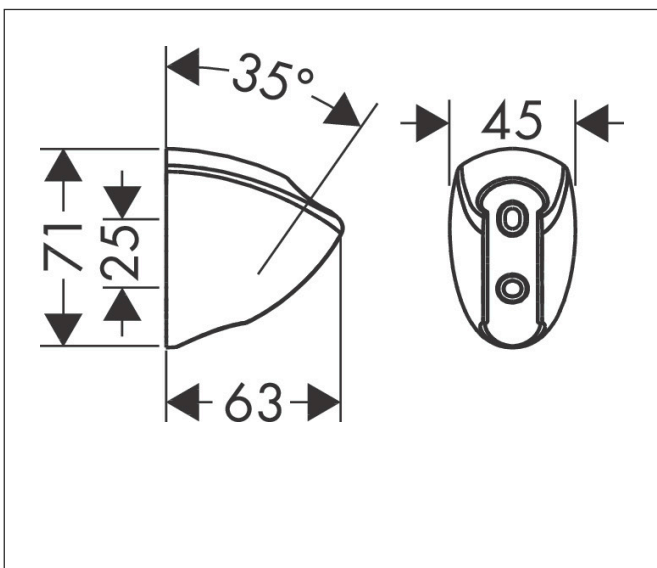

Varumärke	hansgrohe
Art. Namn	Duschhållare Porter C
Art. Nr.	27521000
RSK-nr.	8378308
Ytsikt	Krom
Pos	1

Produktbild

Funktioner

- fast hållarposition
- material: plast
- dimensioner: 71 x 45 x 63 mm (HxBxD)
- diameter borrhål: 25 mm
- 2 borrhål

Ritning

Varumärke	hansgrohe
Art. Namn	Duschhållare Porter C
Art. Nr.	27521000
RSK-nr.	8378308
Ytsikt	Krom
Pos	1

Reservdelsritning för byggnadsår: >10/93

Varumärke hansgrohe
Art. Namn Duschhållare Porter C
Art. Nr. 27521000
RSK-nr. 8378308
Ytskikt Krom
Pos 1