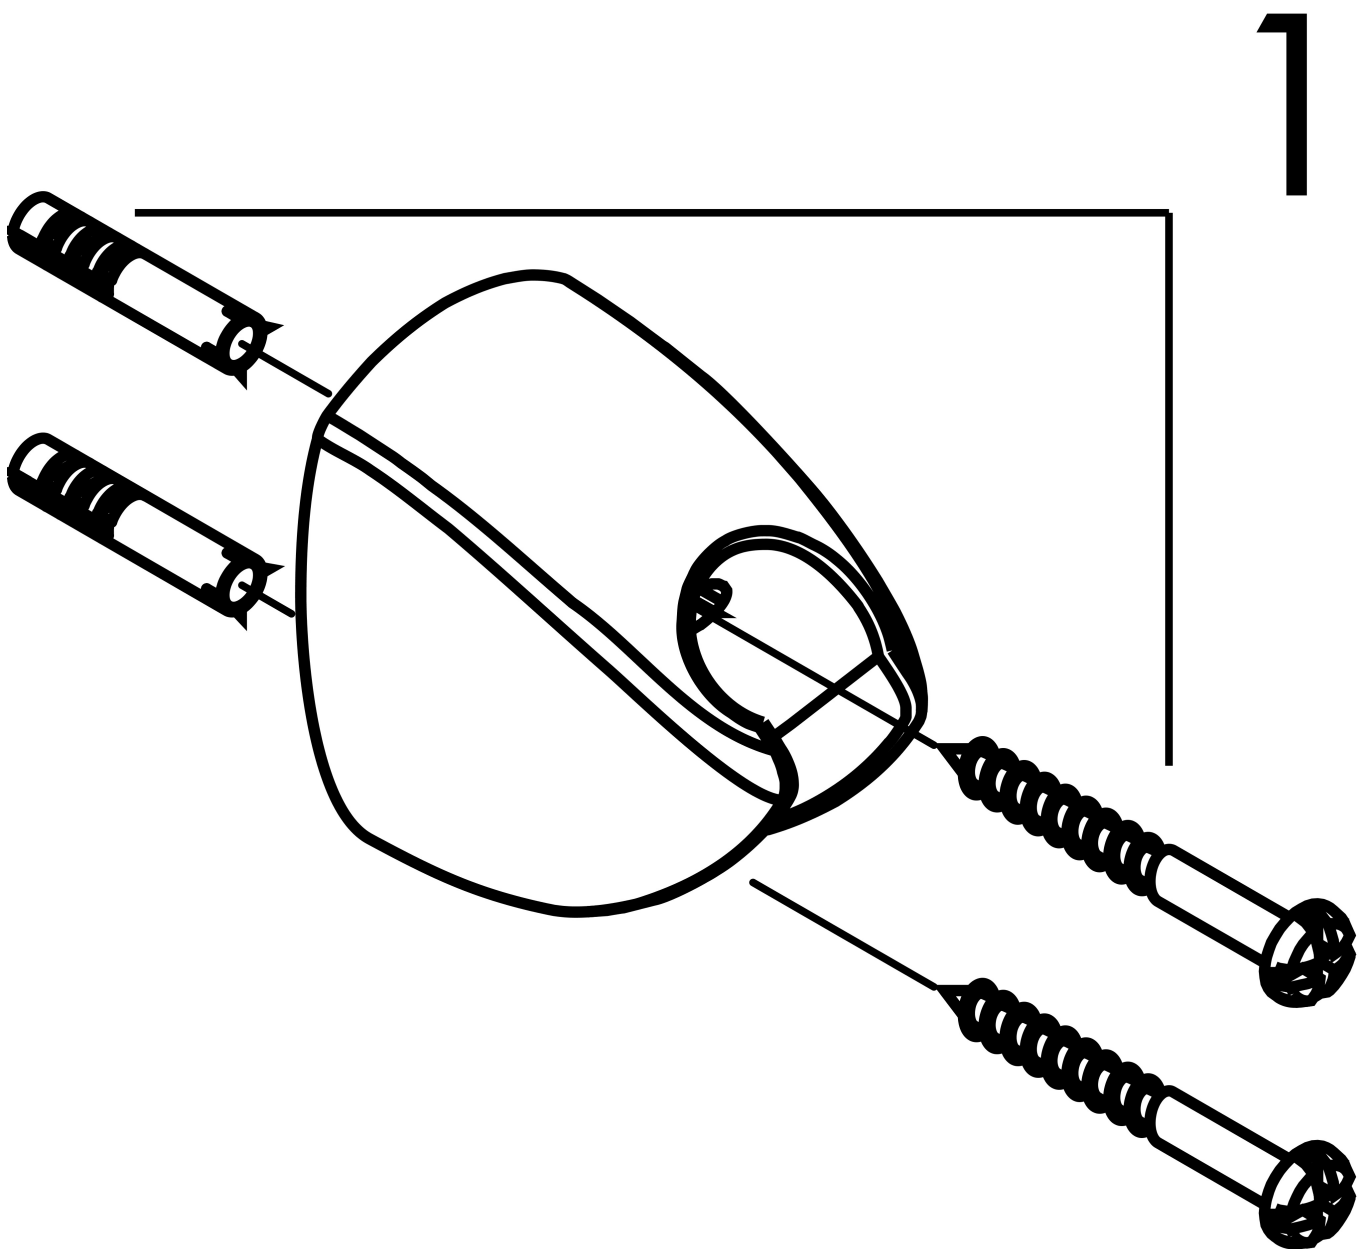

Varumärke	hansgrohe
Art. Namn	Duschhållare Porter C
Art. Nr.	27521000
RSK-nr.	8378308
Ytsikt	Krom
Pos	1

Produktbild

Funktioner

- fast hållarposition
- material: plast
- dimensioner: 71 x 45 x 63 mm (HxBxD)
- diameter borrhål: 25 mm
- 2 borrhål

Ritning

Varumärke	hansgrohe
Art. Namn	Duschhållare Porter C
Art. Nr.	27521000
RSK-nr.	8378308
Ytsikt	Krom
Pos	1

Reservdelsritning för byggnadsår: >10/93

Varumärke hansgrohe
Art. Namn Duschhållare Porter C
Art. Nr. 27521000
RSK-nr. 8378308
Ytskikt Krom
Pos 1