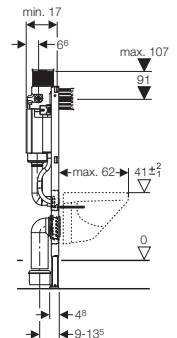

Geberit manövreringsplattor

Duofix wc-element med manövrering framifrån

Duofix WC-element, standard

H = 112 cm, B = 50 cm
RSK nr. 809 76 68

Duofix WC-element, smal

H = 112 cm, B = 42,5 cm
RSK nr. 809 76 69

Duofix WC-element, hörnmodell

H = 112 cm, B = 56-76 cm
RSK nr. 809 76 64

**Duofix WC-element,
med justerbar sitthöjd**

H = 112 cm, B = 50 cm
RSK-nr. 809 77 07

**Duofix WC-element,
med justerbar bredd**

H = 112 cm, B = 80-130 cm
RSK-nr. 809 77 08

Sigma50 kundanpassad, eget inlägg

Sigma50 kundanpassad, eget inlägg

Manövreringsplatta:
Sigma50, kundanpassad, eget inlägg

Duofix wc-element med manövrering från ovansidan/framifrån

Duofix WC-element

H = 82 cm, B = 50 cm
RSK nr. 809 76 98

Duofix WC-element

H = 98 cm, B = 50 cm
RSK nr. 809 77 01

Vid pneumatisk manövrering skall cisternen göras tillgänglig ovanifrån genom exempelvis en löstagbar skiva.

och tillhörande manövreringsplattor...