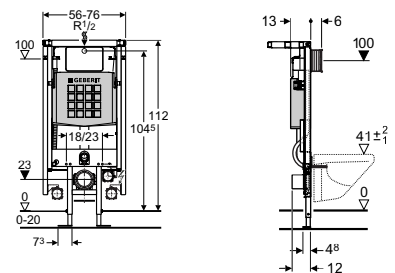

Geberit manövreringsplattor

Duofix wc-element med manövrering framifrån

Duofix WC-element, standard

H = 112 cm, B = 50 cm
RSK nr. 809 76 68

Duofix WC-element, smal

H = 112 cm, B = 42,5 cm
RSK nr. 809 76 69

Duofix WC-element, hörnmodell

H = 112 cm, B = 56-76 cm
RSK nr. 809 76 64

**Duofix WC-element,
med justerbar sitthöjd**

H = 112 cm, B = 50 cm
RSK-nr. 809 77 07

**Duofix WC-element,
med justerbar bredd**

H = 112 cm, B = 80-130 cm
RSK-nr. 809 77 08