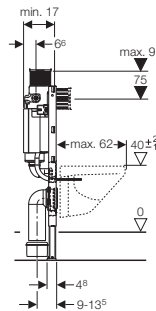

Duofix WC-element, hörnmodell

H = 112 cm, B = 56-76 cm
RSK nr. 809 76 64

**Duofix WC-element,
med justerbar sitthöjd**

H = 112 cm, B = 50 cm
RSK-nr. 809 77 07

**Duofix WC-element,
med justerbar bredd**

H = 112 cm, B = 80-130 cm
RSK-nr. 809 77 08

Sigma50 kundanpassad, eget inlägg

Sigma50 kundanpassad, eget inlägg

Manövreringsplatta:
Sigma50, kundanpassad, eget inlägg

Duofix wc-element med manövrering från ovansidan/framifrån

Duofix WC-element

H = 82 cm, B = 50 cm
RSK nr. 809 76 98

Duofix WC-element

H = 98 cm, B = 50 cm
RSK nr. 809 77 01

Vid pneumatisk manövrering skall cisternen göras tillgänglig ovanifrån genom exempelvis en löstagbar skiva.

och tillhörande manövreringsplattor...