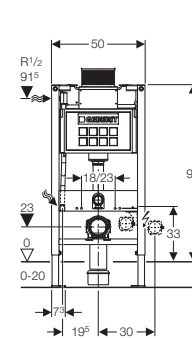

Duofix WC-element, hörnmodell

H = 112 cm, B = 56-76 cm
RSK nr. 809 76 64

**Duofix WC-element,
med justerbar sitthöjd**

H = 112 cm, B = 50 cm
RSK-nr. 809 77 07

**Duofix WC-element,
med justerbar bredd**

H = 112 cm, B = 80-130 cm
RSK-nr. 809 77 08

Manövreringsplattornas mått
B x H 245x164 mm

*Mått på inlägg:
Bredd 241,0-241,5 mm
Höjd 159,0-159,5 mm
Tjocklek 2,5-3,0 mm
Mall bifogas

Twist

Metall

Vit
RSK nr. 797 22 37

Mattförokromad
RSK nr. 797 22 39

Blankförokromad
RSK nr. 797 22 38

Sigma50 kundanpassad, eget inlägg

Sigma50 kundanpassad, eget inlägg

Manövreringsplatta:
Sigma50, kundanpassad, eget inlägg

Duofix wc-element med manövrering från ovansidan/framifrån

Duofix WC-element

H = 82 cm, B = 50 cm
RSK nr. 809 76 98

Duofix WC-element

H = 98 cm, B = 50 cm
RSK nr. 809 77 01

Vid pneumatisk manövrering skall cisternen göras tillgänglig ovanifrån genom exempelvis en löstagbar skiva.

och tillhörande manövreringsplattor...