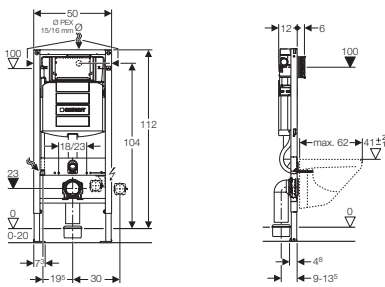

Geberit manövreringsplattor

Duofix wc-element med manövrering framifrån

Duofix WC-element, standard

H = 112 cm, B = 50 cm
RSK nr. 809 76 68

Duofix WC-element, smal

H = 112 cm, B = 42,5 cm
RSK nr. 809 76 69

Duofix WC-element, hörnmodell

H = 112 cm, B = 56-76 cm
RSK nr. 809 76 64

**Duofix WC-element,
med justerbar sitthöjd**

H = 112 cm, B = 50 cm
RSK-nr. 809 77 07

**Duofix WC-element,
med justerbar bredd**

H = 112 cm, B = 80-130 cm
RSK-nr. 809 77 08

Manövreringsplattornas mått
B x H 245x164 mm

*Mått på inlägg:
Bredd 241,0-241,5 mm
Höjd 159,0-159,5 mm
Tjocklek 2,5-3,0 mm
Mall bifogas

Twist

Metall

Vit
RSK nr. 797 22 37

Mattförokromad
RSK nr. 797 22 39

Blankförokromad
RSK nr. 797 22 38