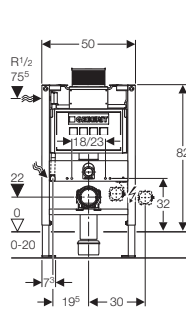

Duofix WC-element, hörnmodell

H = 112 cm, B = 56-76 cm
RSK nr. 809 76 64

**Duofix WC-element,
med justerbar sitthöjd**

H = 112 cm, B = 50 cm
RSK-nr. 809 77 07

**Duofix WC-element,
med justerbar bredd**

H = 112 cm, B = 80-130 cm
RSK-nr. 809 77 08

Manövreringsplattornas mått
B x H 245x164 mm

*Mått på inlägg:
Bredd 241,0-241,5 mm
Höjd 159,0-159,5 mm
Tjocklek 2,5-3,0 mm
Mall bifogas

Twist

Metall

Vit
RSK nr. 797 22 37

Mattförokromad
RSK nr. 797 22 39

Blankförokromad
RSK nr. 797 22 38

Sigma50 kundanpassad, eget inlägg

Sigma50 kundanpassad, eget inlägg

Manövreringsplatta:
Sigma50, kundanpassad, eget inlägg

Duofix wc-element med manövrering från ovansidan/framifrån

Duofix WC-element

H = 82 cm, B = 50 cm
RSK nr. 809 76 98

Duofix WC-element

H = 98 cm, B = 50 cm
RSK nr. 809 77 01

Vid pneumatisk manövrering skall cisternen göras tillgänglig ovanifrån genom exempelvis en löstagbar skiva.

och tillhörande manövreringsplattor...