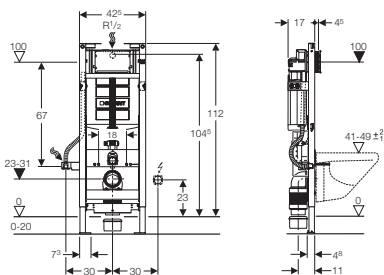

Geberit manövreringsplattor

Duofix wc-element med manövrering framifrån

Duofix WC-element, standard

H = 112 cm, B = 50 cm
RSK nr. 809 76 68

Duofix WC-element, smal

H = 112 cm, B = 42,5 cm
RSK nr. 809 76 69

Duofix WC-element, hörnmodell

H = 112 cm, B = 56-76 cm
RSK nr. 809 76 64

**Duofix WC-element,
med justerbar sitthöjd**

H = 112 cm, B = 50 cm
RSK-nr. 809 77 07

**Duofix WC-element,
med justerbar bredd**

H = 112 cm, B = 80-130 cm
RSK-nr. 809 77 08