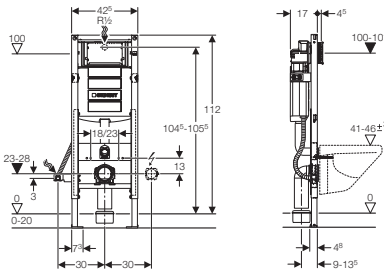

Geberit manövreringsplattor

Duofix wc-element med manövrering framifrån

Duofix WC-element, standard

H = 112 cm, B = 50 cm
RSK nr. 809 76 68

Duofix WC-element, smal

H = 112 cm, B = 42,5 cm
RSK nr. 809 76 69

Duofix WC-element, hörnmodell

H = 112 cm, B = 56-76 cm
RSK nr. 809 76 64

**Duofix WC-element,
med justerbar sitthöjd**

H = 112 cm, B = 50 cm
RSK-nr. 809 77 07

**Duofix WC-element,
med justerbar bredd**

H = 112 cm, B = 80-130 cm
RSK-nr. 809 77 08