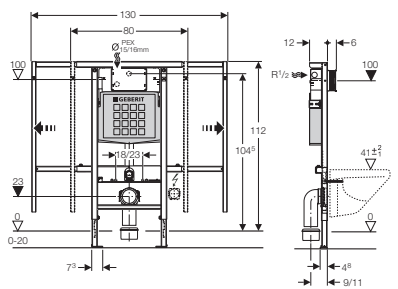

Geberit manövreringsplattor

Duofix wc-element med manövrering framifrån

Duofix WC-element, standard

H = 112 cm, B = 50 cm
RSK nr. 809 76 68

Duofix WC-element, smal

H = 112 cm, B = 42,5 cm
RSK nr. 809 76 69

Duofix WC-element, hörnmodell

H = 112 cm, B = 56-76 cm
RSK nr. 809 76 64

**Duofix WC-element,
med justerbar sitthöjd**

H = 112 cm, B = 50 cm
RSK-nr. 809 77 07

**Duofix WC-element,
med justerbar bredd**

H = 112 cm, B = 80-130 cm
RSK-nr. 809 77 08