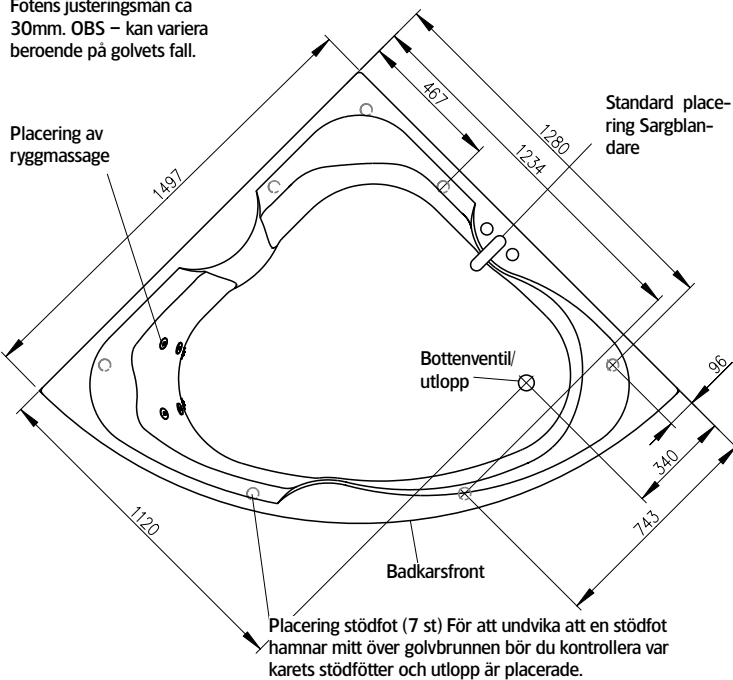

## Lago 150 R

SE

### Information och mått

Fotens justeringsmån ca 30mm. OBS - kan variera beroende på golvet's fall.

Modell	Lago 150R	
Storlek, mm	1500x1500x630	
Volym	396 liter	
Vattendjup	390 mm	
Kardjup inv.	465 mm	