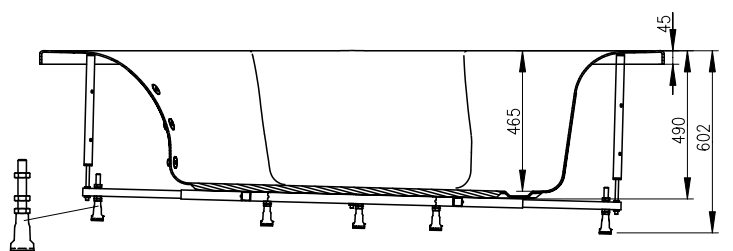

### Information och mått

Fotens justeringsmån ca 30mm. OBS - kan variera beroende på golvet's fall.

Modell	Lago 150R	
Storlek, mm	1500x1500x630	
Volym	396 liter	
Vattendjup	390 mm	
Kardjup inv.	465 mm	