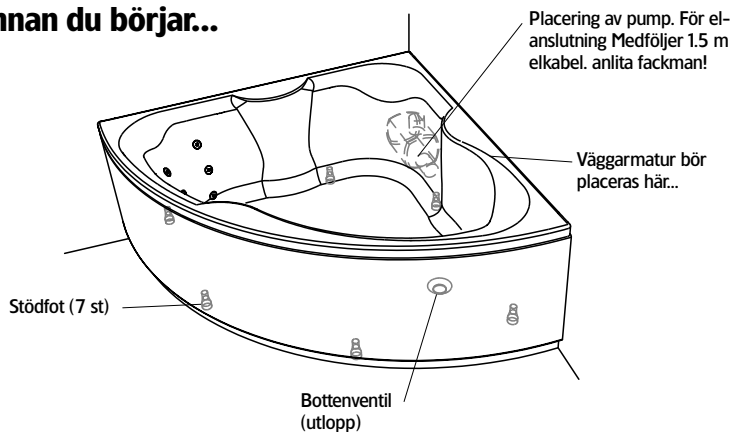

## Lago 150 R

SE

### Information och mått

Fotens justeringsmån ca 30mm. OBS - kan variera beroende på golvet's fall.

Modell	Lago 150R	
Storlek, mm	1500x1500x630	
Volym	396 liter	
Vattendjup	390 mm	
Kardjup inv.	465 mm	